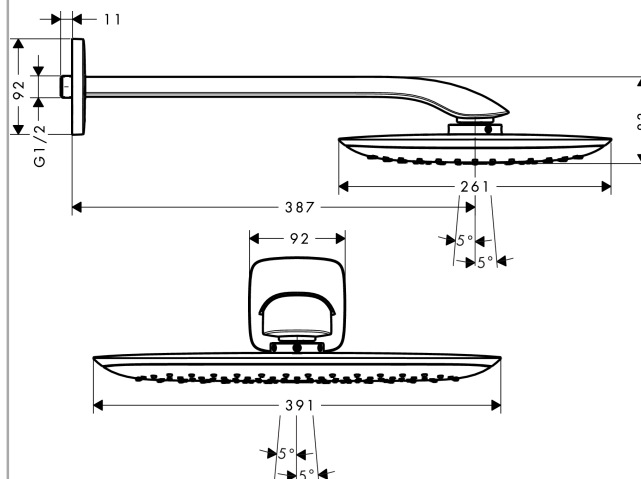

PuraVida

Douche de tête PuraVida EcoSmart 400mm 1/2"

Surfaces: **chromé** Numéro d'article: **26602000**

Description

Caractéristiques

- diamètre: 390 x 260 mm
- longueur du bras de douche: 390 mm
- jet RainAir
- débit du jet RainAir (sous 3 bars de pression): 9 l/min
- surface du disque de jet possible en deux finitions : chromé ou blanc
- matériau du disque de jet: métallique
- type d'installation murale

Accessoires en option

- PuraVida Set de finition pour mitigeur thermostatique encastré avec robinet d'arrêt et inverseur (#15771XXX)

Détails de l'article

GTIN

4011097754970

Technologie

Photo du produit

Plan géométral

Schéma d'écoulement