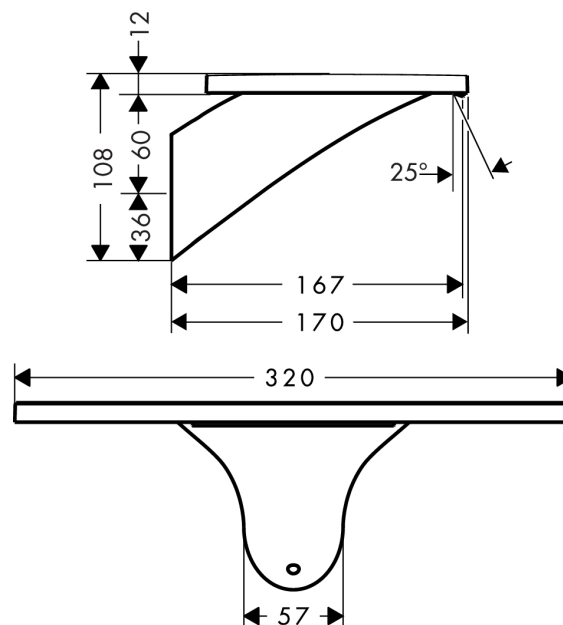

Axor Massaud

Bec déverseur

Surfaces: **chromé**

Numéro d'article: **18472000**

Description

Caractéristiques

- Longueur 170 mm
- débit: 18 l/min
- lame d'eau
- ACS 16 ACC LY 618, valide jusqu'au 05.12.2021

Accessoires utilisés

- Corps d'encastrement pour bec déverseur. (#18471XXX)

Détails de l'article

GTIN

4011097532028

Technologie

Certificats

Photo du produit

Plan géométral

Schéma d'écoulement