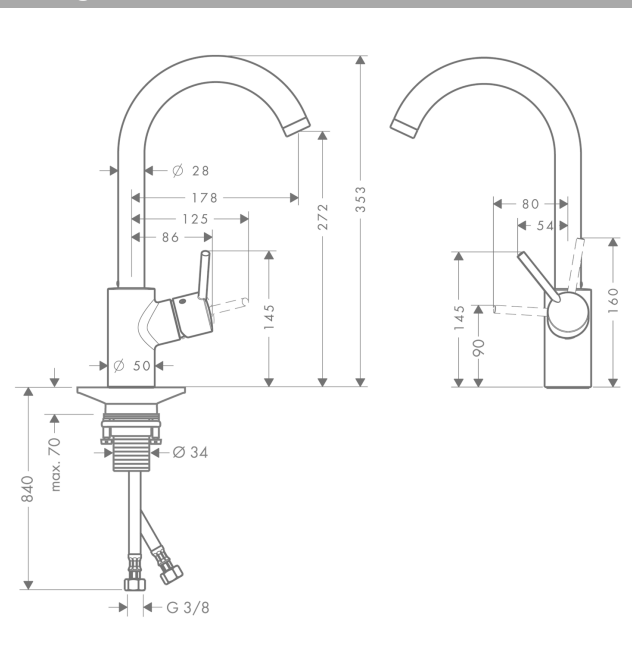

### Caractéristiques

- bec orientable possible sur 3 niveaux 110°, 150° ou 360°
- jet normal
- débit: 10 l/min sous 3 bars de pression
- cartouche céramique M2
- raccordement flexible G 3/8
- convient au chauffe-eau instantané
- ACS 12 ACC LY 352, valide jusqu'au 20.06.2017

## Plan géométral