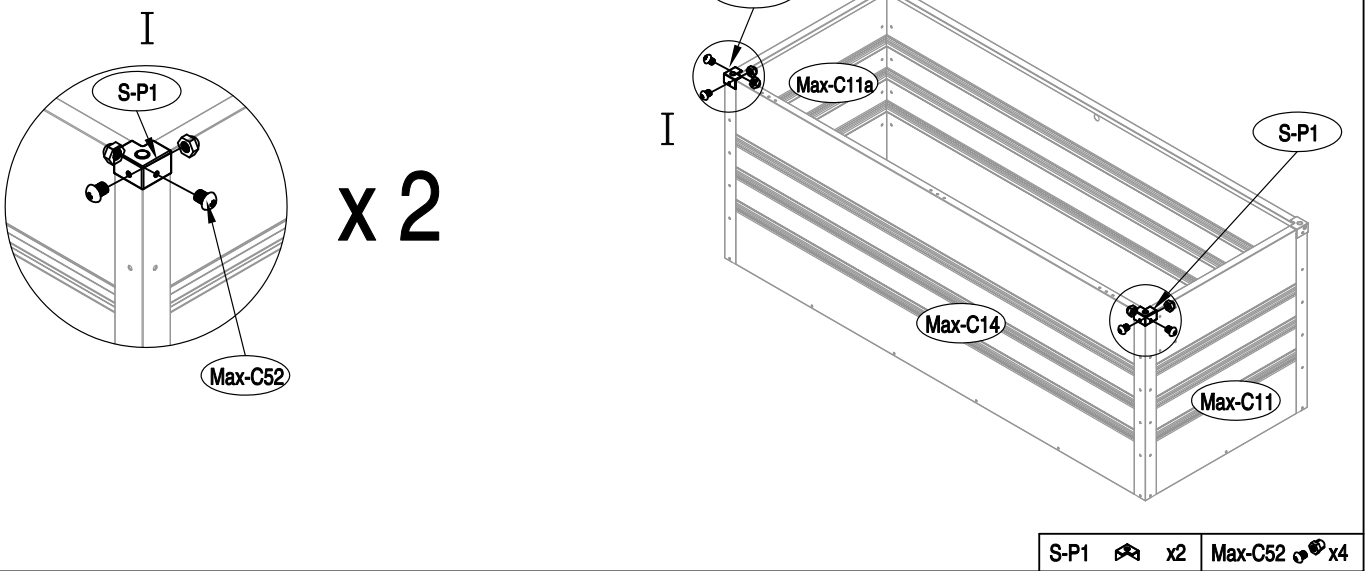

# Boîte de rangement

**J-ABR233**

Manuel utilisateur/

Mode d'emploi relatif au montage Dimension 1.59m x 0.61 m

Votre coffre est garanti 5 ans contre une quelconque perforation par la rouille.

1

Max-C51 ⚙ x4

2

Max-C51 ⚙ x3 Max-C52 ⚙ x8

3

Max-C51 ⚙ x2 Max-C52 ⚙ x8

1

7

8

9

10

x 2

Max-41 ⚙ x2    Max-C55 ⚙ x6

11

x 2

Max-C52 ⚙ x8

12

Max-30 ⚙ x1