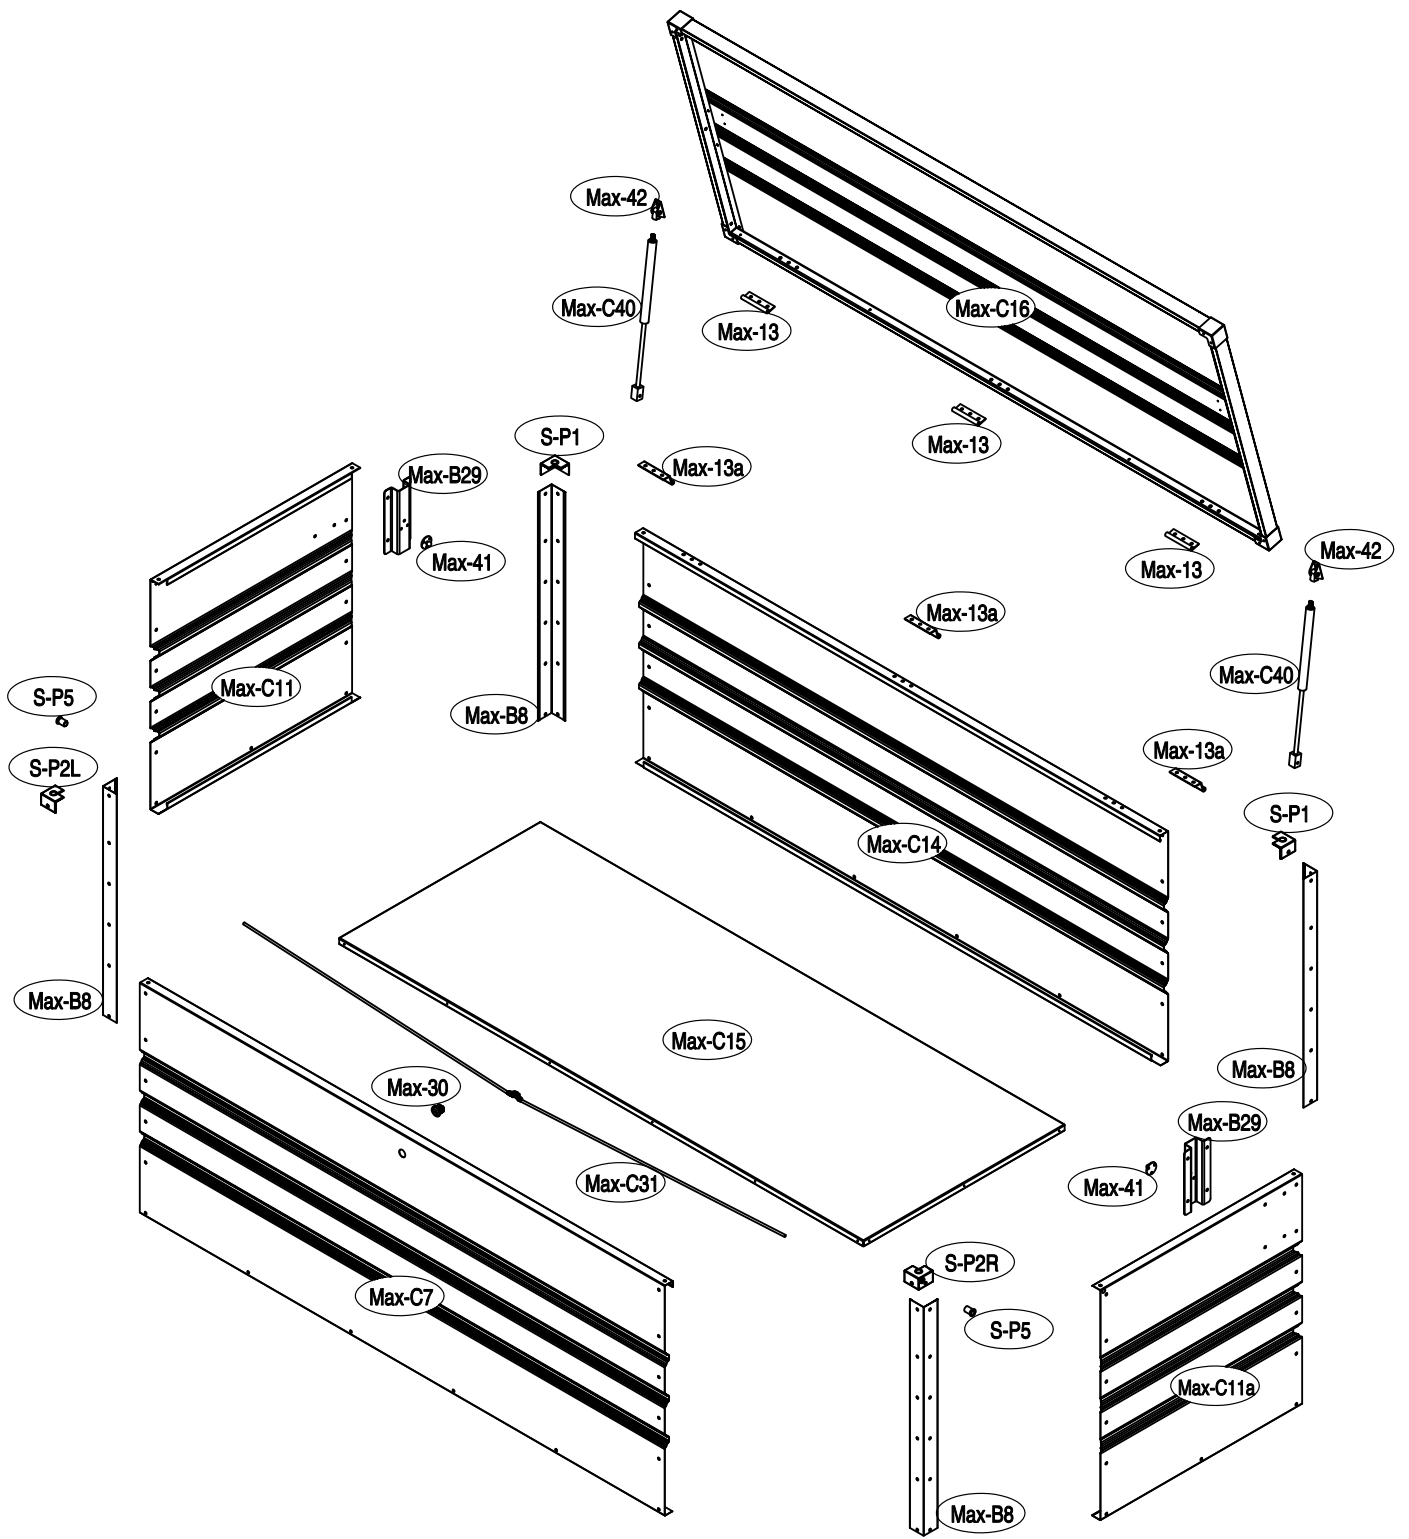

# Boîte de rangement

**J-ABR233**

Manuel utilisateur/

Mode d'emploi relatif au montage Dimension 1.59m x 0.61 m

Votre coffre est garanti 5 ans contre une quelconque perforation par la rouille.

1

Max-C51 ⚙ x4

2

Max-C51 ⚙ x3 Max-C52 ⚙ x8

3

Max-C51 ⚙ x2 Max-C52 ⚙ x8

1

7

8

9

x 3

Max-C52 x9

17

x 3

Max-C51 x9

18

x 2

x 2