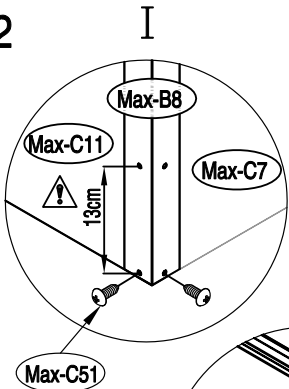

# Boîte de rangement

**J-ABR233**

Manuel utilisateur/

Mode d'emploi relatif au montage Dimension 1.59m x 0.61 m

Votre coffre est garanti 5 ans contre une quelconque perforation par la rouille.

1

Max-C51 ⚙ x4

2

Max-C51 ⚙ x3 Max-C52 ⚙ x8

3

Max-C51 ⚙ x2 Max-C52 ⚙ x8

1

7

8

9

10

x 2

Max-41 ⚙ x2    Max-C55 ⚙ x6

11

x 2

Max-C52 ⚙ x8

12

Max-30 ⚙ x1

13

14

x 2

Max-42  x2 Max-C52  x4

15

x 3

Max-13  x3 Max-13a  x3 Max-C53  x3

16