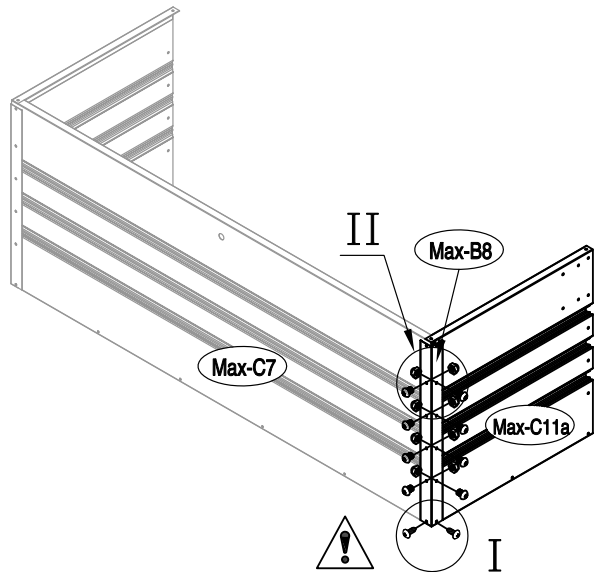

# Boîte de rangement

**J-ABR233**

Manuel utilisateur/

Mode d'emploi relatif au montage Dimension 1.59m x 0.61 m

Votre coffre est garanti 5 ans contre une quelconque perforation par la rouille.

1

Max-C51 ⚙ x4

2

Max-C51 ⚙ x3 Max-C52 ⚙ x8

3

Max-C51 ⚙ x2 Max-C52 ⚙ x8

1

7

8

9

10

x 2

Max-41 ⚙ x2    Max-C55 ⚙ x6

11

x 2

Max-C52 ⚙ x8

12

Max-30 ⚙ x1

13

14

x 2

Max-42  x2 Max-C52  x4

15

x 3

Max-13  x3 Max-13a  x3 Max-C53  x3

16