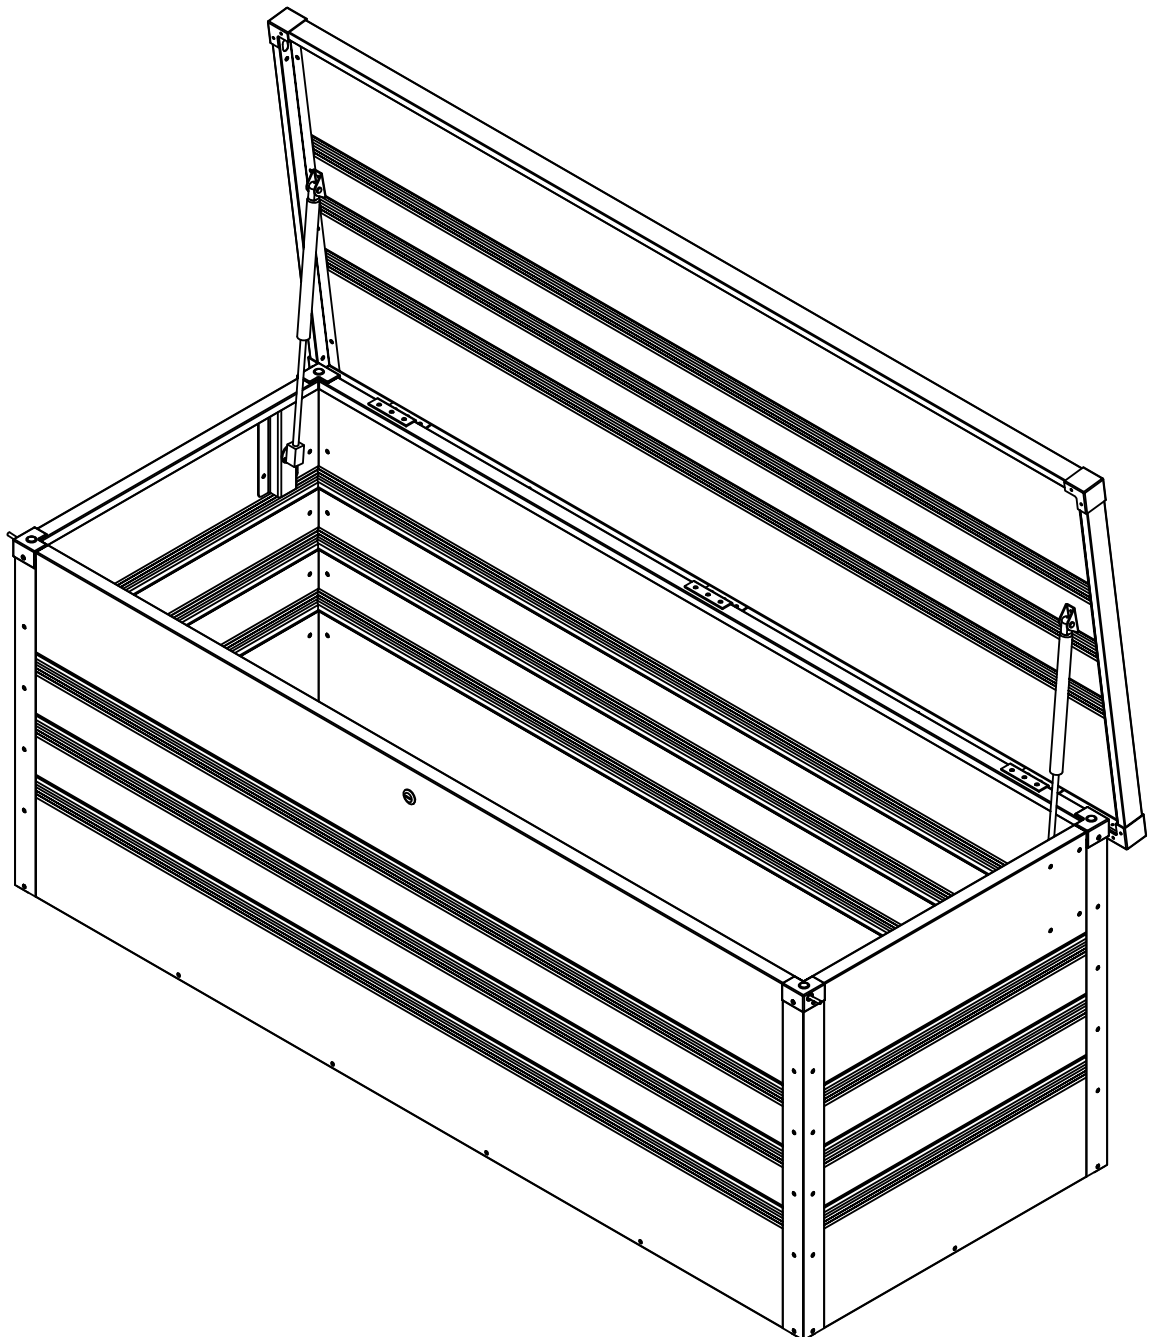

# Boîte de rangement

**J-ABR233**

Manuel utilisateur/

Mode d'emploi relatif au montage Dimension 1.59m x 0.61 m

Votre coffre est garanti 5 ans contre une quelconque perforation par la rouille.

1

Max-C51 ⚙ x4

2

Max-C51 ⚙ x3 Max-C52 ⚙ x8

3

Max-C51 ⚙ x2 Max-C52 ⚙ x8

1

7

8

9

10

x 2

Max-41 ⚙ x2    Max-C55 ⚙ x6

11

x 2

Max-C52 ⚙ x8

12

Max-30 ⚙ x1

x 3

Max-C52 x9

17

x 3

Max-C51 x9

18

x 2

x 2