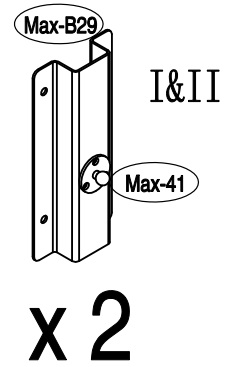

# Boîte de rangement

**J-ABR233**

Manuel utilisateur/

Mode d'emploi relatif au montage Dimension 1.59m x 0.61 m

Votre coffre est garanti 5 ans contre une quelconque perforation par la rouille.

1

Max-C51 ⚙ x4

2

Max-C51 ⚙ x3 Max-C52 ⚙ x8

3

Max-C51 ⚙ x2 Max-C52 ⚙ x8

1

7

8

9

10

x 2

Max-41 ⚙ x2    Max-C55 ⚙ x6

11

x 2

Max-C52 ⚙ x8

12

Max-30 ⚙ x1

13

14

x 2

Max-42  x2 Max-C52  x4

15

x 3

Max-13  x3 Max-13a  x3 Max-C53  x3

16