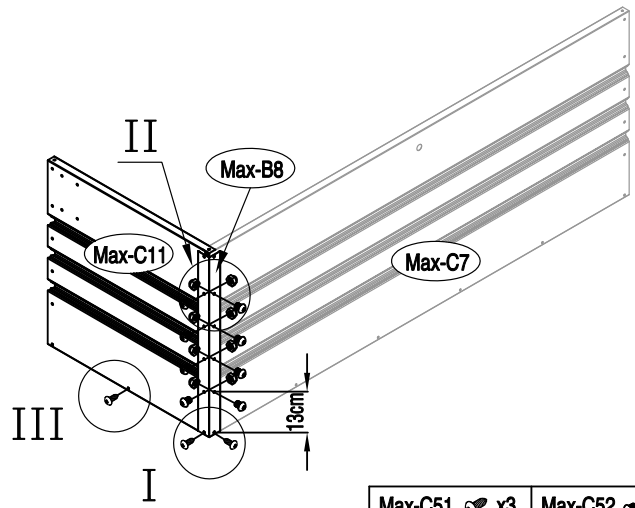

# Boîte de rangement

**J-ABR233**

Manuel utilisateur/

Mode d'emploi relatif au montage Dimension 1.59m x 0.61 m

Votre coffre est garanti 5 ans contre une quelconque perforation par la rouille.

1

Max-C51 ⚙ x4

2

Max-C51 ⚙ x3 Max-C52 ⚙ x8

3

Max-C51 ⚙ x2 Max-C52 ⚙ x8

1

7

8

9

10

x 2

Max-41 ⚙ x2    Max-C55 ⚙ x6

11

x 2

Max-C52 ⚙ x8

12

Max-30 ⚙ x1

13

14

x 2

Max-42  x2 Max-C52  x4

15

x 3

Max-13  x3 Max-13a  x3 Max-C53  x3

16