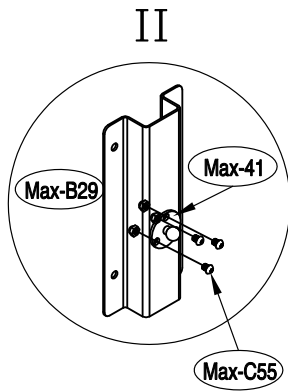

# Boîte de rangement

**J-ABR233**

Manuel utilisateur/

Mode d'emploi relatif au montage Dimension 1.59m x 0.61 m

Votre coffre est garanti 5 ans contre une quelconque perforation par la rouille.

1

Max-C51 ⚙ x4

2

Max-C51 ⚙ x3 Max-C52 ⚙ x8

3

Max-C51 ⚙ x2 Max-C52 ⚙ x8

1

7

8

9

10

x 2

Max-41 ⚙ x2    Max-C55 ⚙ x6

11

x 2

Max-C52 ⚙ x8

12

Max-30 ⚙ x1

13

14

x 2

Max-42  x2 Max-C52  x4

15

x 3

Max-13  x3 Max-13a  x3 Max-C53  x3

16