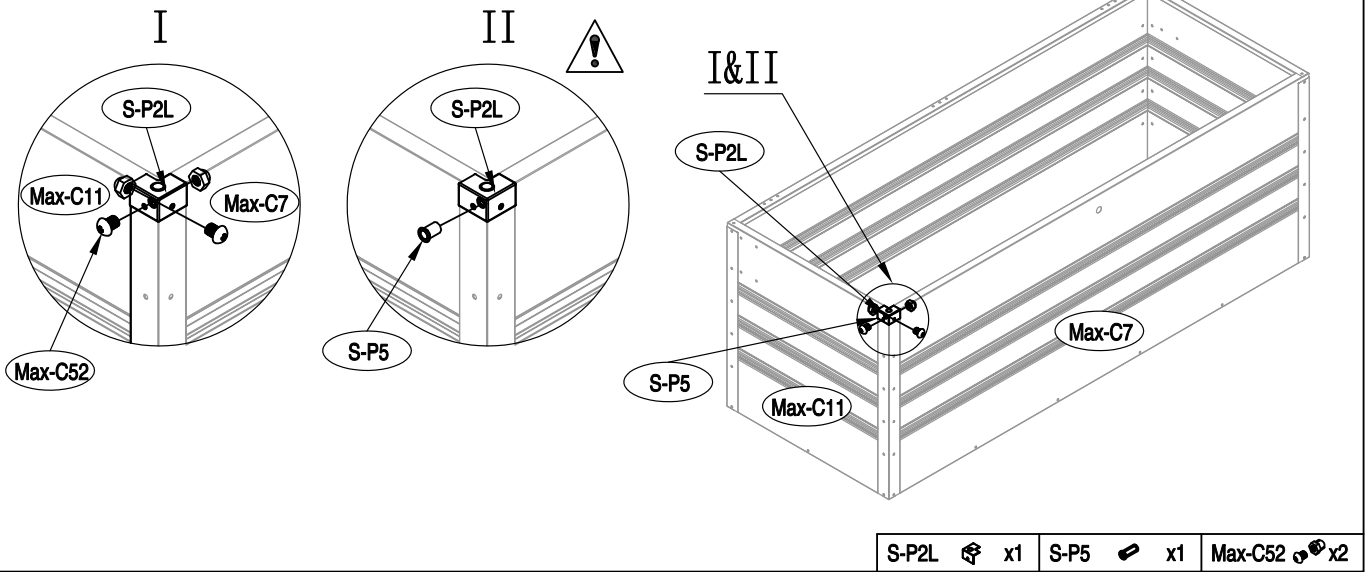

# Boîte de rangement

**J-ABR233**

Manuel utilisateur/

Mode d'emploi relatif au montage Dimension 1.59m x 0.61 m

Votre coffre est garanti 5 ans contre une quelconque perforation par la rouille.

1

Max-C51 ⚙ x4

2

Max-C51 ⚙ x3 Max-C52 ⚙ x8

3

Max-C51 ⚙ x2 Max-C52 ⚙ x8

1

7

8

9

10

x 2

Max-41 ⚙ x2    Max-C55 ⚙ x6

11

x 2

Max-C52 ⚙ x8

12

Max-30 ⚙ x1