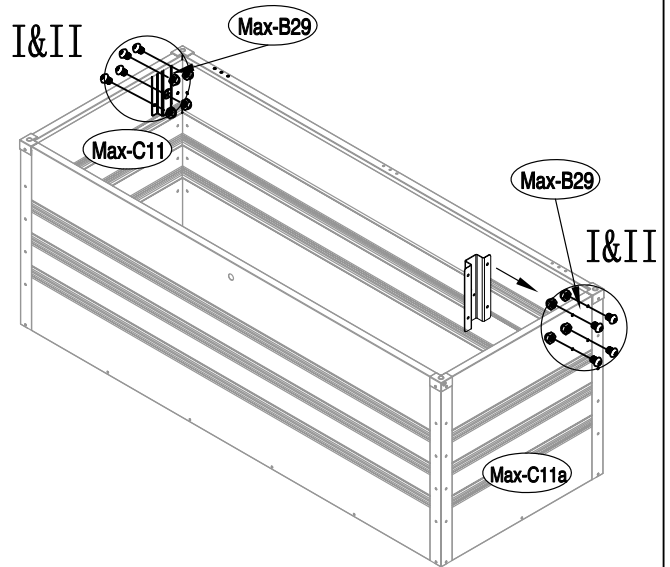

# Boîte de rangement

**J-ABR233**

Manuel utilisateur/

Mode d'emploi relatif au montage Dimension 1.59m x 0.61 m

Votre coffre est garanti 5 ans contre une quelconque perforation par la rouille.

1

Max-C51 ⚙ x4

10

x 2

Max-41 ⚙ x2    Max-C55 ⚙ x6

11

x 2

Max-C52 ⚙ x8

12

Max-30 ⚙ x1

13

14

x 2

Max-42  x2 Max-C52  x4

15

x 3

Max-13  x3 Max-13a  x3 Max-C53  x3

16