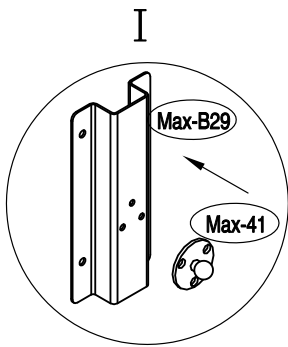

# Boîte de rangement

**J-ABR233**

Manuel utilisateur/

Mode d'emploi relatif au montage Dimension 1.59m x 0.61 m

Votre coffre est garanti 5 ans contre une quelconque perforation par la rouille.

1

Max-C51 ⚙ x4

2

Max-C51 ⚙ x3 Max-C52 ⚙ x8

3

Max-C51 ⚙ x2 Max-C52 ⚙ x8

1

7

8

9

10

x 2

Max-41 ⚙ x2    Max-C55 ⚙ x6

11

x 2

Max-C52 ⚙ x8

12

Max-30 ⚙ x1