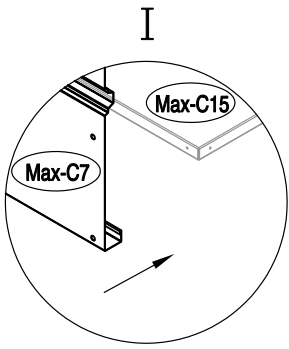

# Boîte de rangement

**J-ABR233**

Manuel utilisateur/

Mode d'emploi relatif au montage Dimension 1.59m x 0.61 m

Votre coffre est garanti 5 ans contre une quelconque perforation par la rouille.

1

Max-C51 ⚙ x4

2

Max-C51 ⚙ x3 Max-C52 ⚙ x8

3

Max-C51 ⚙ x2 Max-C52 ⚙ x8

1

7

8

9

10

x 2

Max-41 ⚙ x2    Max-C55 ⚙ x6

11

x 2

Max-C52 ⚙ x8

12

Max-30 ⚙ x1

13

14

x 2

Max-42  x2 Max-C52  x4

15

x 3

Max-13  x3 Max-13a  x3 Max-C53  x3

16