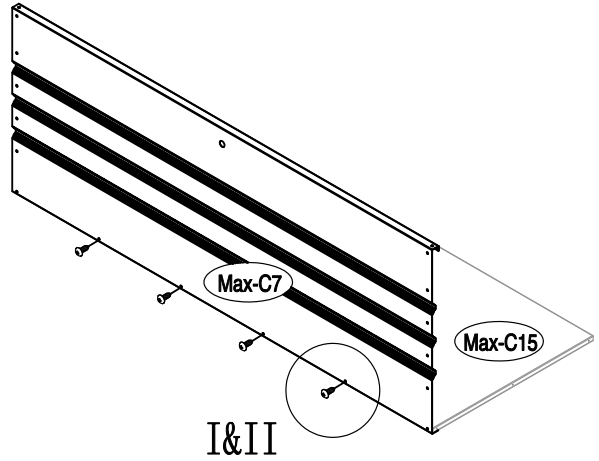

# Boîte de rangement

**J-ABR233**

Manuel utilisateur/

Mode d'emploi relatif au montage Dimension 1.59m x 0.61 m

Votre coffre est garanti 5 ans contre une quelconque perforation par la rouille.

1

Max-C51 ⚙ x4

2

Max-C51 ⚙ x3 Max-C52 ⚙ x8

3

Max-C51 ⚙ x2 Max-C52 ⚙ x8

1

7

8

9

10

x 2

Max-41 ⚙ x2    Max-C55 ⚙ x6

11

x 2

Max-C52 ⚙ x8

12

Max-30 ⚙ x1