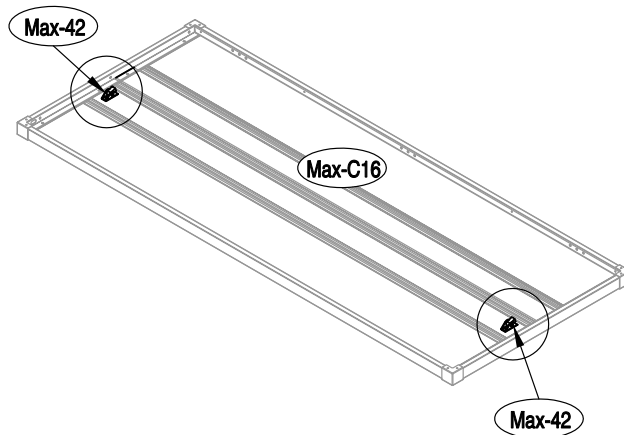

# Boîte de rangement

**J-ABR233**

Manuel utilisateur/

Mode d'emploi relatif au montage Dimension 1.59m x 0.61 m

Votre coffre est garanti 5 ans contre une quelconque perforation par la rouille.

1

Max-C51 ⚙ x4

10

x 2

Max-41 ⚙ x2    Max-C55 ⚙ x6

11

x 2

Max-C52 ⚙ x8

12

Max-30 ⚙ x1

13

14

x 2

Max-42  x2 Max-C52  x4

15

x 3

Max-13  x3 Max-13a  x3 Max-C53  x3

16

x 3

Max-C52 x9

17

x 3

Max-C51 x9

18

x 2

x 2