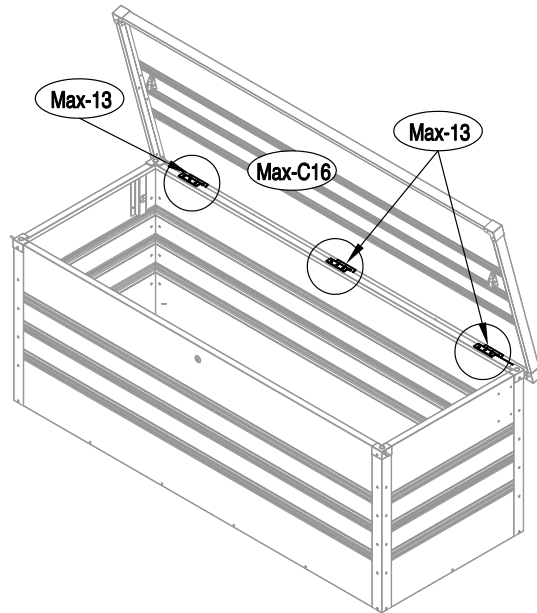

# Boîte de rangement

**J-ABR233**

Manuel utilisateur/

Mode d'emploi relatif au montage Dimension 1.59m x 0.61 m

Votre coffre est garanti 5 ans contre une quelconque perforation par la rouille.

1

Max-C51 ⚙ x4

13

14

x 2

Max-42  x2 Max-C52  x4

15

x 3

Max-13  x3 Max-13a  x3 Max-C53  x3

16

x 3

Max-C52 x9

17

x 3

Max-C51 x9

18

x 2

x 2