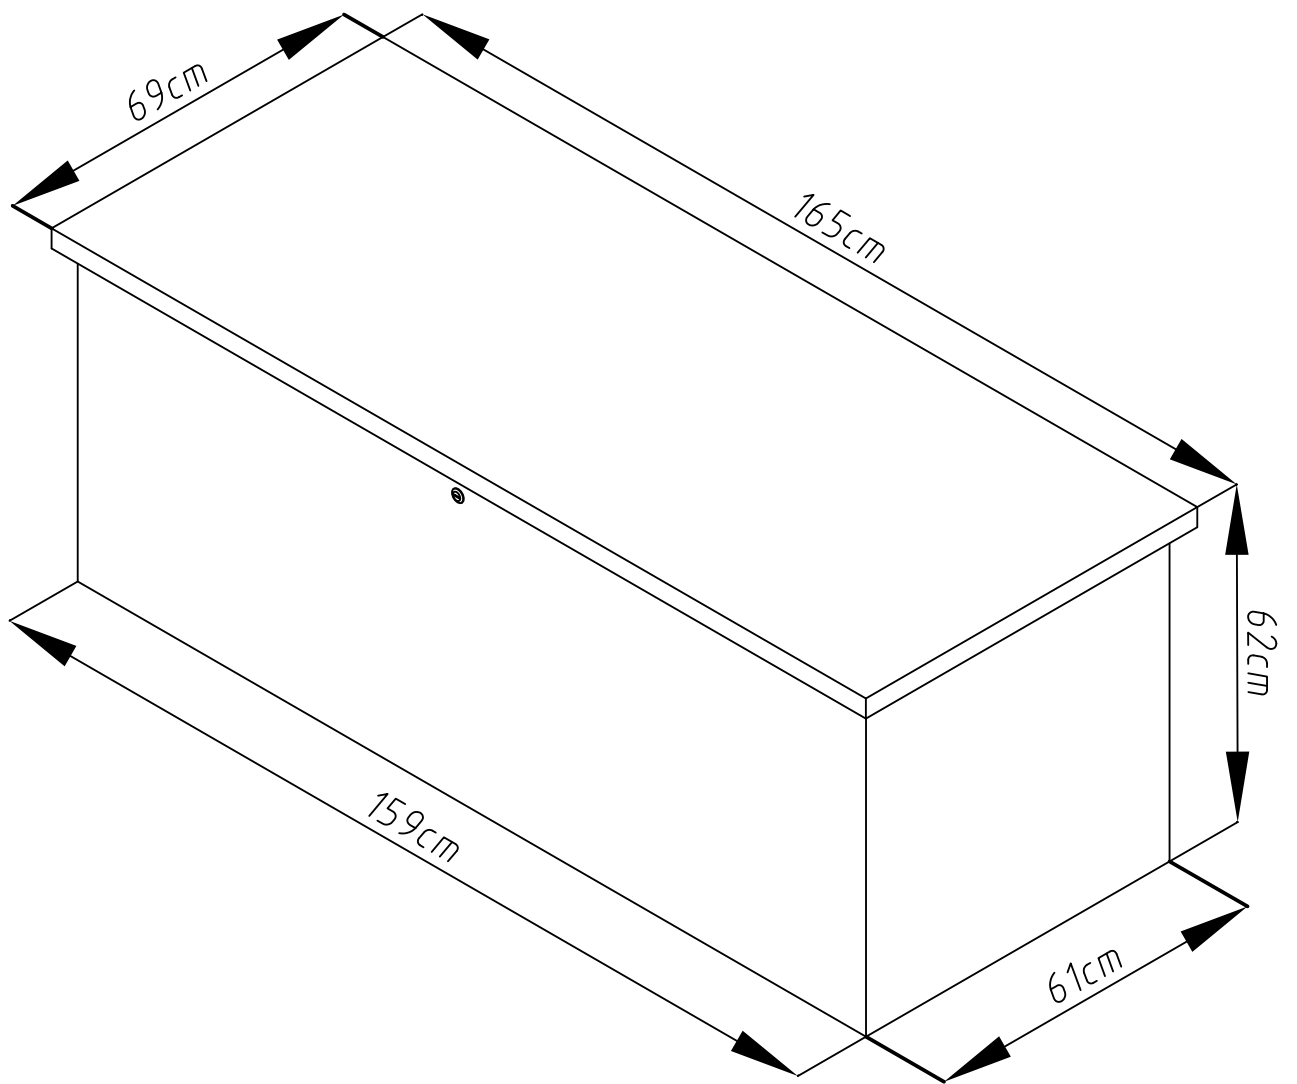

# Boîte de rangement

**J-ABR233**

Manuel utilisateur/

Mode d'emploi relatif au montage Dimension 1.59m x 0.61 m

Votre coffre est garanti 5 ans contre une quelconque perforation par la rouille.

1

Max-C51 ⚙ x4

2

Max-C51 ⚙ x3 Max-C52 ⚙ x8

3

Max-C51 ⚙ x2 Max-C52 ⚙ x8

1

7

8

9

x 3

Max-C52 x9

17

x 3

Max-C51 x9

18

x 2

x 2