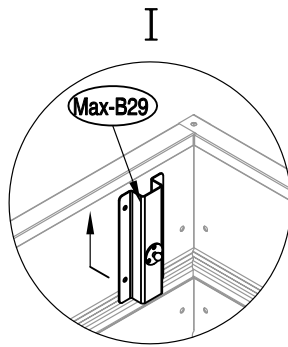

# Boîte de rangement

**J-ABR233**

Manuel utilisateur/

Mode d'emploi relatif au montage Dimension 1.59m x 0.61 m

Votre coffre est garanti 5 ans contre une quelconque perforation par la rouille.

1

Max-C51 ⚙ x4

2

Max-C51 ⚙ x3 Max-C52 ⚙ x8

3

Max-C51 ⚙ x2 Max-C52 ⚙ x8

1

7

8

9

10

x 2

Max-41 ⚙ x2    Max-C55 ⚙ x6

11

x 2

Max-C52 ⚙ x8

12

Max-30 ⚙ x1