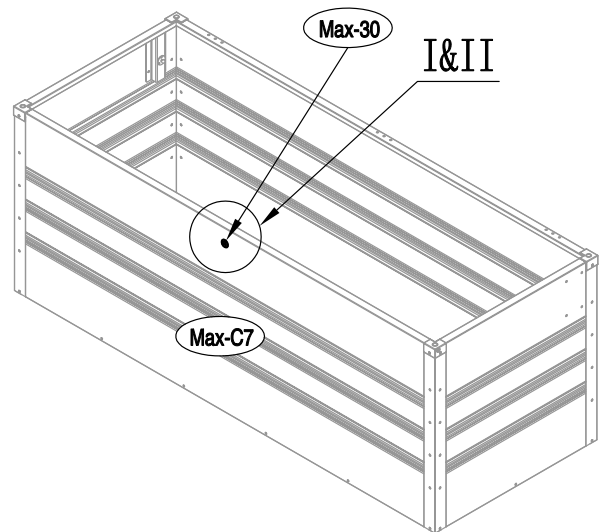

# Boîte de rangement

**J-ABR233**

Manuel utilisateur/

Mode d'emploi relatif au montage Dimension 1.59m x 0.61 m

Votre coffre est garanti 5 ans contre une quelconque perforation par la rouille.

1

Max-C51 ⚙ x4

10

x 2

Max-41 ⚙ x2    Max-C55 ⚙ x6

11

x 2

Max-C52 ⚙ x8

12

Max-30 ⚙ x1

13

14

x 2

Max-42  x2 Max-C52  x4

15

x 3

Max-13  x3 Max-13a  x3 Max-C53  x3

16