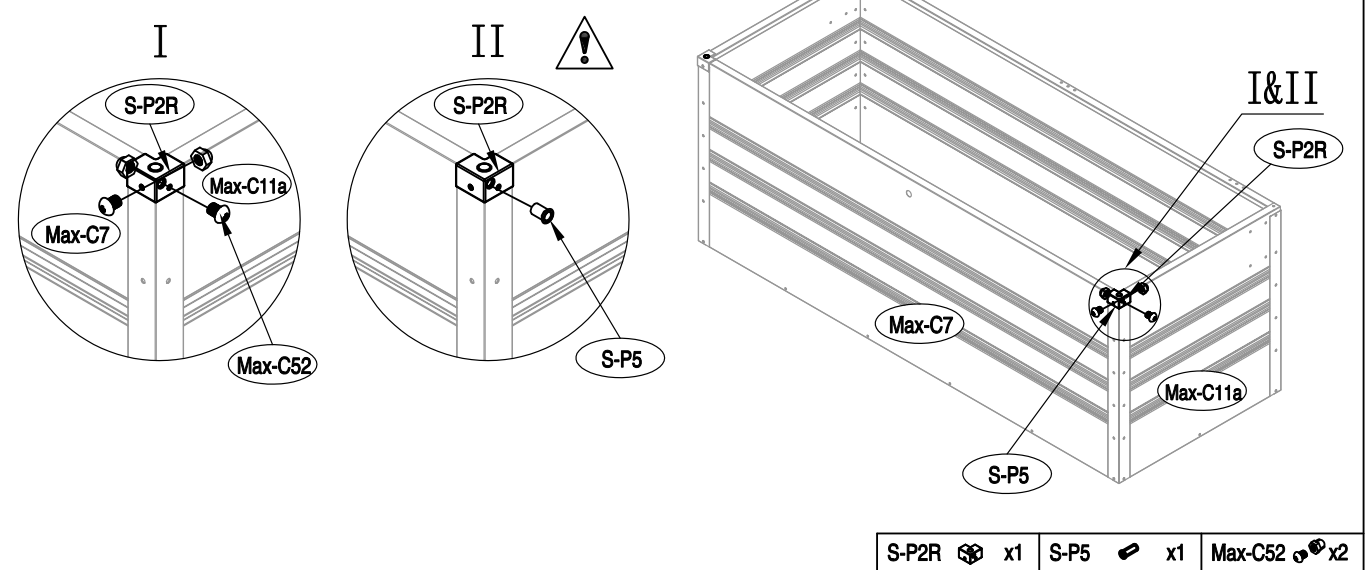

# Boîte de rangement

**J-ABR233**

Manuel utilisateur/

Mode d'emploi relatif au montage Dimension 1.59m x 0.61 m

Votre coffre est garanti 5 ans contre une quelconque perforation par la rouille.

1

Max-C51 ⚙ x4

2

Max-C51 ⚙ x3 Max-C52 ⚙ x8

3

Max-C51 ⚙ x2 Max-C52 ⚙ x8

1

7

8

9

10

x 2

Max-41 ⚙ x2    Max-C55 ⚙ x6

11

x 2

Max-C52 ⚙ x8

12

Max-30 ⚙ x1