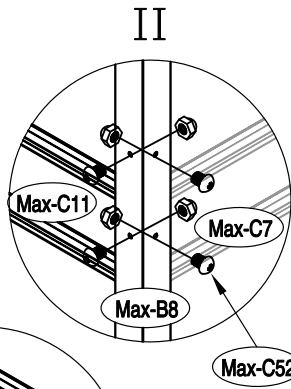

# Boîte de rangement

**J-ABR233**

Manuel utilisateur/

Mode d'emploi relatif au montage Dimension 1.59m x 0.61 m

Votre coffre est garanti 5 ans contre une quelconque perforation par la rouille.

1

Max-C51 ⚙ x4

2

Max-C51 ⚙ x3 Max-C52 ⚙ x8

3

Max-C51 ⚙ x2 Max-C52 ⚙ x8

1

7

8

9

10

x 2

Max-41 ⚙ x2    Max-C55 ⚙ x6

11

x 2

Max-C52 ⚙ x8

12

Max-30 ⚙ x1

13

14

x 2

Max-42  x2 Max-C52  x4

15

x 3

Max-13  x3 Max-13a  x3 Max-C53  x3

16