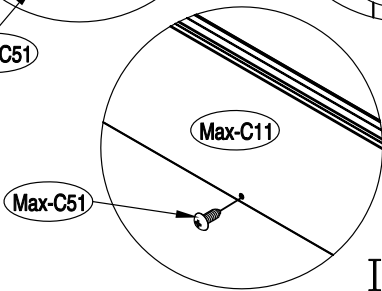

# Boîte de rangement

**J-ABR233**

Manuel utilisateur/

Mode d'emploi relatif au montage Dimension 1.59m x 0.61 m

Votre coffre est garanti 5 ans contre une quelconque perforation par la rouille.

1

Max-C51 ⚙ x4

2

Max-C51 ⚙ x3 Max-C52 ⚙ x8

3

Max-C51 ⚙ x2 Max-C52 ⚙ x8

1

7

8

9

10

x 2

Max-41 ⚙ x2    Max-C55 ⚙ x6

11

x 2

Max-C52 ⚙ x8

12

Max-30 ⚙ x1

13

14

x 2

Max-42  x2 Max-C52  x4

15

x 3

Max-13  x3 Max-13a  x3 Max-C53  x3

16