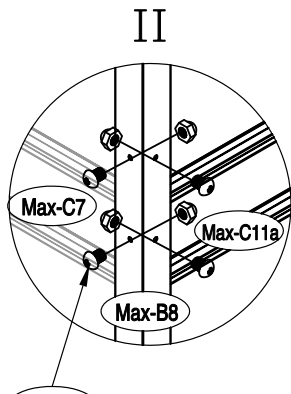

# Boîte de rangement

**J-ABR233**

Manuel utilisateur/

Mode d'emploi relatif au montage Dimension 1.59m x 0.61 m

Votre coffre est garanti 5 ans contre une quelconque perforation par la rouille.

1

Max-C51 ⚙ x4

2

Max-C51 ⚙ x3 Max-C52 ⚙ x8

3

Max-C51 ⚙ x2 Max-C52 ⚙ x8

1

7

8

9

10

x 2

Max-41 ⚙ x2    Max-C55 ⚙ x6

11

x 2

Max-C52 ⚙ x8

12

Max-30 ⚙ x1

13

14

x 2

Max-42  x2 Max-C52  x4

15

x 3

Max-13  x3 Max-13a  x3 Max-C53  x3

16