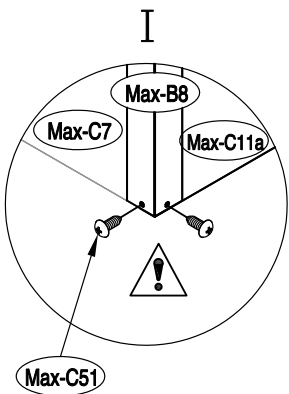

# Boîte de rangement

**J-ABR233**

Manuel utilisateur/

Mode d'emploi relatif au montage Dimension 1.59m x 0.61 m

Votre coffre est garanti 5 ans contre une quelconque perforation par la rouille.

1

Max-C51 ⚙ x4

2

Max-C51 ⚙ x3 Max-C52 ⚙ x8

3

Max-C51 ⚙ x2 Max-C52 ⚙ x8

1

7

8

9

10

x 2

Max-41 ⚙ x2    Max-C55 ⚙ x6

11

x 2

Max-C52 ⚙ x8

12

Max-30 ⚙ x1

13

14

x 2

Max-42  x2 Max-C52  x4

15

x 3

Max-13  x3 Max-13a  x3 Max-C53  x3

16