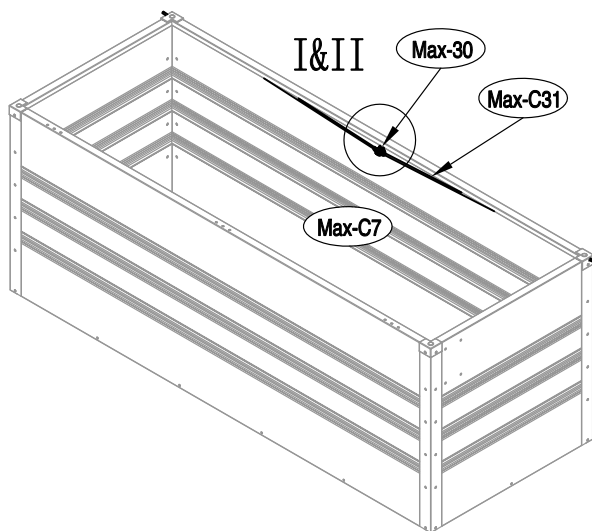

# Boîte de rangement

**J-ABR233**

Manuel utilisateur/

Mode d'emploi relatif au montage Dimension 1.59m x 0.61 m

Votre coffre est garanti 5 ans contre une quelconque perforation par la rouille.

1

Max-C51 ⚙ x4

10

x 2

Max-41 ⚙ x2    Max-C55 ⚙ x6

11

x 2

Max-C52 ⚙ x8

12

Max-30 ⚙ x1

13

14

x 2

Max-42  x2 Max-C52  x4

15

x 3

Max-13  x3 Max-13a  x3 Max-C53  x3

16