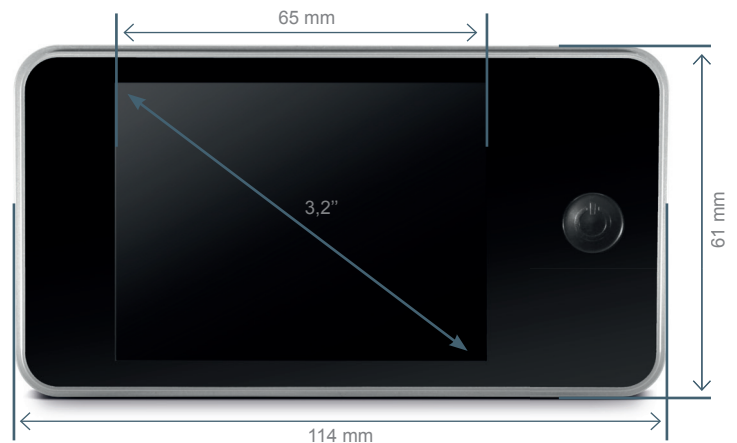

EASYMATE

Kit telecamera digitale per porte d'ingresso

Spioncino a colori digitale e monitor da 3,2 pollici

Cod. 330200

X2

DOPPIA
GHIERA

1,5V AAA

120°

ANGOLO
DI VISIONE

GUARANTEE

SUPPORT
CALL

Controlla chi ha suonato.

Il kit telecamera digitale per porte d'ingresso è composto da una telecamera digitale a colori a forma di spioncino e da un monitor da 3,2". Il kit Easymate permette, semplicemente premendo un tasto, di controllare chi si trova oltre la porta. Ideale per chi trova difficoltà all'utilizzo dello spioncino tradizionale, come bambini o persone anziane. Con questo prodotto potrete controllare cosa accade al di là della porta d'ingresso in ogni momento e senza essere osservati. L'installazione è molto semplice, è sufficiente sostituire lo spioncino presente sulla porta con quello fornito nel kit. Il kit telecamera digitale Easymate è compatibile con tutti i tipi di porte, anche quelle blindate.

Contenuto del kit

- Un display LCD da 3,2 pollici
- Uno spioncino
- 2 Ghiere (argento e oro)

Caratteristiche tecniche

- Display LCD 3.2 pollici
- Angolo di visione: 120°
- Sensore telecamera: 1.3 mega pixel CMOS
- Alimentazione: 3 pile AAA (non in dotazione)
- Dimensioni: 115 x 62 x 16
- Spessore adatto della porta: 43 - 115 mm
- Dimensione del foro: 14÷30mm
- Funzionamento: - 15°C a 50°C
- Tempo di visualizzazione dell'immagine: 15 sec