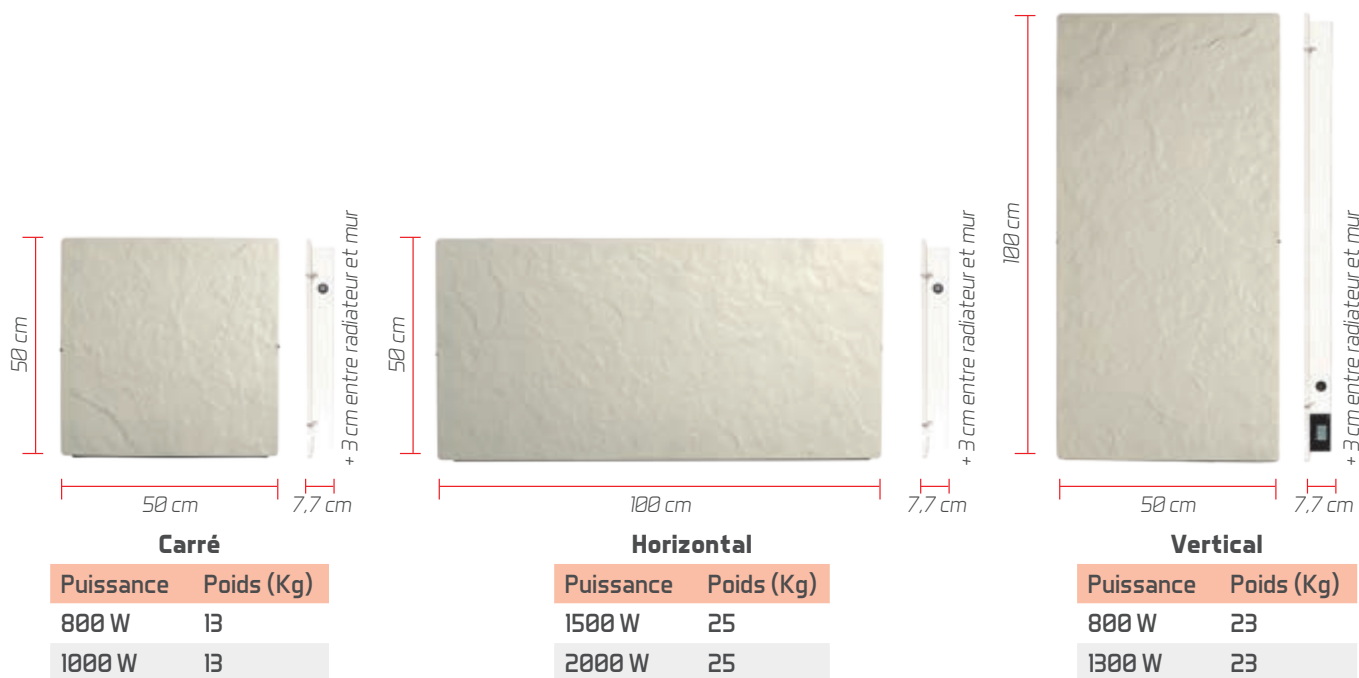

Dimensions et puissances

Références radiateurs Wifi

Puissance	Format	Réf. Ardoise Noire	Réf. Ardoise Blanche	Réf. Sable Lunaire	Réf. Blanc Cachemire
800 W	Carré	AN0800W	AB0800W	SL0800W	BC0800W
1000 W	Carré	AN1000W	AB1000W	SL1000W	BC1000W
1500 W	Horizontal	AN1500W	AB1500W	SL1500W	BC1500W
2000 W	Horizontal	AN2000W	AB2000W	SL2000W	BC2000W
800 W	Vertical	AN08VEW	AB08VEW	SL08VEW	BC08VEW
1300 W	Vertical	AN13VEW	AB13VEW	SL13VEW	BC13VEW