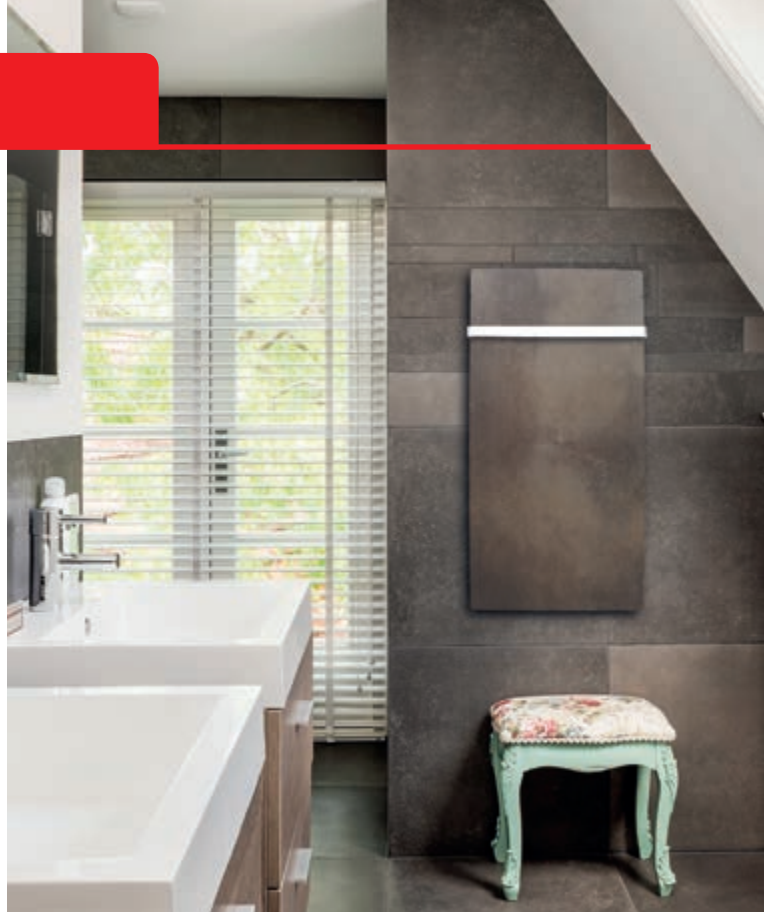

N'hésitez pas à demander conseil à un professionnel.

Sèche-serviettes Wifi

- Possibilité de transformer tous nos radiateurs en sèche-serviettes. Pour cela, il suffit d'ajouter une ou plusieurs barres en acier inoxydable, ou notre lot de 3 crochets.
- Barres disponibles en 51 cm (pour radiateur carré ou vertical) et en 102 cm (pour radiateur horizontal). Disponibles également en plusieurs profondeurs (5 et 8 cm).

Barre inox

Description	Référence		Poids (Kg)
	5 cm	8 cm	
Barre inox 51 cm	SS0050B	SS8050B	0,50
Barre inox 102 cm	SS0100B	SS8100B	0,85

Sèche-serviettes Wifi Sable Lunaire 1300 W Réf. SL13BLW

Crochet en acier inoxydable (Pack 3 unités)