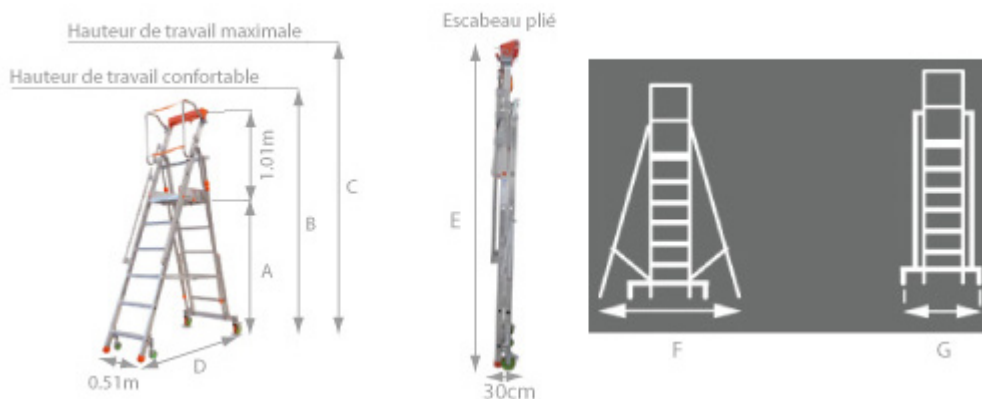

Référence	Nombre de marches	Dimensions (m)							Poids (Kg)
		A	B	C	D	E	F	G	
CTA-3	3	0.75	2.25	2.75	1.02	1.94	0.81	0.81	22
CTA-4	4	1.03	2.53	3.03	1.21	2.24	1.73	0.81	27
CTA-5	5	1.31	2.81	3.31	1.40	2.54	1.88	0.81	28
CTA-6	6	1.59	3.09	3.59	1.59	2.84	2.16	0.81	29
CTA-7	7	1.87	3.37	3.87	1.78	3.14	2.50	1.06	30
CTA-8	8	2.15	3.65	4.15	1.97	3.44	2.68	1.06	32
CTA-9	9	2.43	3.93	4.43	2.16	3.74	2.74	1.27	34
CTA-10	10	2.71	4.21	4.71	2.35	4.04	3.37	1.27	36
CTA-11	11	2.99	4.49	4.99	2.54	4.34	3.43	1.39	38

Norme
EN 131

Garantie
5 ans

Fabrication
150 kg

- Plateforme de magasinage légère en aluminium.
- Garde-corps repliable.
- Roues avant pivotantes et autobloquantes \varnothing 80mm + roues arrières \varnothing 125mm.
- Stabilisateurs télescopiques - Marches profondes de 85mm.
- Large plateau de 405mm x 510mm - Porte outils.
- Inclinaison de montée de 68°.