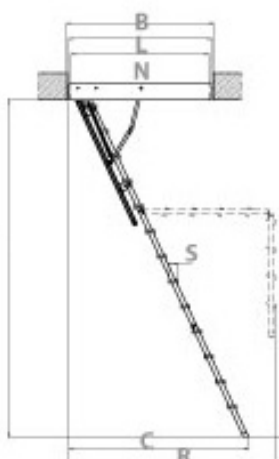

# ECHELLEDIRECT Echelle escamotable coupe feu

Hauteur - Sécurité - Levage - Manutention

**Echelle escamotable coupe feu pliable - Résistance 120min - Hauteur maximale sous plafond 2.80m.  
Résiste aux flammes pour empêcher la propagation du feu à l'intérieur du bâtiment.**

- Lutte contre les déperditions de chaleur : trappe isolante, épaisseur 8.2cm dont 8cm d'isolant.
- Livrée pré-montée pour une seule étape de montage : fixer le caisson dans la trémie.
- Livrée avec perche de manoeuvre, joint périphérique, patins de série et notice de montage.
- Manipulation de l'échelle sans effort : une main suffit à la déployer.
- Echelle escamotable adaptable en fonction de la hauteur de votre pièce (recoupable).
- Ultra résistante (charge max. 200kg), facile à nettoyer, peinte et vernie avec trappe blanche pour finition parfaite.
- Marches antidérapantes de 13cm de profondeur, pieds télescopiques ajustables au mm, rampe télescopique.
- Dernière marche placée dans le caisson pour un accès aux greniers ou combles super facile.

Norme  
EN 14975

Garantie  
3 ans

200  
kg

Norme  
EN 13501-2

Fabrication  

Marches de l'échelle

Echelle pliée

Hauteur sous  
plafond

Référence	LMF60120-280	LMF70120-280	LMF70130-280	LMF70140-280	LMF86130-280
AxB: Dimensions de la trémie (cm)	60x120	70x120	70x130	70x140	86x130
H: Hauteur de la pièce (cm)	280	280	280	280	280
WxL: Dimensions ext. caisson (cm)	59x118	68x118	68x128	68x138	84x128
MxN: Dimensions int. caisson (cm)	45.4x114	54.4x114	54.4x124	54.4x134	70.4x124
K: Hauteur d'échelle fermée (cm)	34	34	34	34	34
C: Distance d'ouverture (cm)	165	165	165	165	165
R: Réserve au sol échelle ouverte (cm)	120	120	120	120	120
Hauteur du caisson (cm)	16	16	16	16	16
ExS: Dimensions des marches (cm)	35x13	35x13	35x13	35x13	35x13
G: Distance entre les marches (cm)	25	25	25	25	25
Poids	-	-	-	-	-