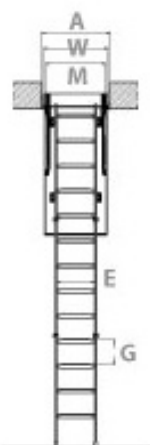

# ECHELLEDIRECT Echelle escamotable coupe feu

Hauteur - Sécurité - Levage - Manutention

**Echelle escamotable coupe feu pliable - Résistance 120min - Hauteur maximale sous plafond 2.80m.  
Résiste aux flammes pour empêcher la propagation du feu à l'intérieur du bâtiment.**

- Lutte contre les déperditions de chaleur : trappe isolante, épaisseur 8.2cm dont 8cm d'isolant.
- Livrée pré-montée pour une seule étape de montage : fixer le caisson dans la trémie.
- Livrée avec perche de manoeuvre, joint périphérique, patins de série et notice de montage.
- Manipulation de l'échelle sans effort : une main suffit à la déployer.
- Echelle escamotable adaptable en fonction de la hauteur de votre pièce (recoupable).
- Ultra résistante (charge max. 200kg), facile à nettoyer, peinte et vernie avec trappe blanche pour finition parfaite.
- Marches antidérapantes de 13cm de profondeur, pieds télescopiques ajustables au mm, rampe télescopique.
- Dernière marche placée dans le caisson pour un accès aux greniers ou combles super facile.

Norme  
EN 14975

Garantie  
3 ans

200  
kg

Norme  
EN 13501-2

Fabrication  

Marches de l'échelle

Echelle pliée

Hauteur sous  
plafond

Référence	LMF60120-280	LMF70120-280	LMF70130-280	LMF70140-280	LMF86130-280
AxB: Dimensions de la trémie (cm)	60x120	70x120	70x130	70x140	86x130
H: Hauteur de la pièce (cm)	280	280	280	280	280
WxL: Dimensions ext. caisson (cm)	59x118	68x118	68x128	68x138	84x128
MxN: Dimensions int. caisson (cm)	45.4x114	54.4x114	54.4x124	54.4x134	70.4x124
K: Hauteur d'échelle fermée (cm)	34	34	34	34	34
C: Distance d'ouverture (cm)	165	165	165	165	165
R: Réserve au sol échelle ouverte (cm)	120	120	120	120	120
Hauteur du caisson (cm)	16	16	16	16	16
ExS: Dimensions des marches (cm)	35x13	35x13	35x13	35x13	35x13
G: Distance entre les marches (cm)	25	25	25	25	25
Poids	-	-	-	-	-