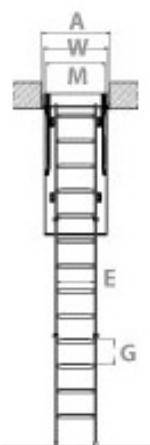

ECHELLEDIRECT Echelle escamotable coupe feu

Hauteur - Sécurité - Levage - Manutention

Echelle escamotable coupe feu d'une résistance de 120 minutes - Hauteur maximale sous plafond 3.05m.
Résiste aux flammes pour empêcher la propagation du feu à l'intérieur du bâtiment.

- Lutte contre les déperditions de chaleur : trappe isolante, épaisseur 8.2cm dont 8cm d'isolant.
- Livrée pré-montée pour une seule étape de montage : fixer le caisson dans la trémie.
- Livrée avec perche de manoeuvre, joint périphérique, patins de série et notice de montage.
- Manipulation de l'échelle sans effort : une main suffit à la déployer.
- Echelle escamotable adaptable en fonction de la hauteur de votre pièce (recoupable).
- Ultra résistante (charge max. 200kg), facile à nettoyer, peinte et vernis avec trappe blanche pour finition parfaite.
- Marches antidérapantes de 13cm de profondeur, pieds télescopiques ajustables au mm, rampe télescopique.
- Dernière marche placée dans le caisson pour un accès aux greniers ou combles super facile.

Norme
EN 14975

Garantie
3 ans

200
kg

Norme
EN 13501-2

Fabrication
Europe

Marches de l'échelle

Echelle pliée

Hauteur sous
plafond

Référence	LMF70130-305	LMF70140-305	LMF86130-305
AxB: Dimensions de la trémie (cm)	70x130	70x140	86x130
H: Hauteur de la pièce (cm)	305	305	305
WxL: Dimensions ext. caisson (cm)	68x128	68x138	84x128
MxN: Dimensions int. caisson (cm)	54.4x124	54.4x134	70.4x124
K: Hauteur d'échelle fermée (cm)	34	34	34
C: Distance d'ouverture (cm)	176	176	176
R: Réserve au sol échelle ouverte (cm)	129	129	129
Hauteur du caisson (cm)	16	16	16
ExS: Dimensions des marches (cm)	35x13	35x13	35x13
G: Distance entre les marches (cm)	25	25	25
Poids	-	-	-