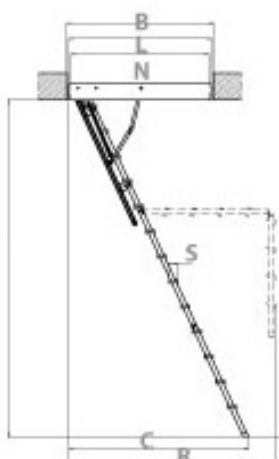

ECHELLEDIRECT Echelle escamotable coupe feu

Hauteur - Sécurité - Levage - Manutention

Echelle escamotable coupe feu d'une résistance de 120 minutes - Hauteur maximale sous plafond 3.05m.
Résiste aux flammes pour empêcher la propagation du feu à l'intérieur du bâtiment.

- Lutte contre les déperditions de chaleur : trappe isolante, épaisseur 8.2cm dont 8cm d'isolant.
- Livrée pré-montée pour une seule étape de montage : fixer le caisson dans la trémie.
- Livrée avec perche de manoeuvre, joint périphérique, patins de série et notice de montage.
- Manipulation de l'échelle sans effort : une main suffit à la déployer.
- Echelle escamotable adaptable en fonction de la hauteur de votre pièce (recoupable).
- Ultra résistante (charge max. 200kg), facile à nettoyer, peinte et vernis avec trappe blanche pour finition parfaite.
- Marches antidérapantes de 13cm de profondeur, pieds télescopiques ajustables au mm, rampe télescopique.
- Dernière marche placée dans le caisson pour un accès aux greniers ou combles super facile.

Norme
EN 14975

Garantie
3 ans

200
kg

Norme
EN 13501-2

Fabrication
Europe

Marches de l'échelle

Echelle pliée

Hauteur sous
plafond

Référence	LMF70130-305	LMF70140-305	LMF86130-305
AxB: Dimensions de la trémie (cm)	70x130	70x140	86x130
H: Hauteur de la pièce (cm)	305	305	305
WxL: Dimensions ext. caisson (cm)	68x128	68x138	84x128
MxN: Dimensions int. caisson (cm)	54.4x124	54.4x134	70.4x124
K: Hauteur d'échelle fermée (cm)	34	34	34
C: Distance d'ouverture (cm)	176	176	176
R: Réserve au sol échelle ouverte (cm)	129	129	129
Hauteur du caisson (cm)	16	16	16
ExS: Dimensions des marches (cm)	35x13	35x13	35x13
G: Distance entre les marches (cm)	25	25	25
Poids	-	-	-