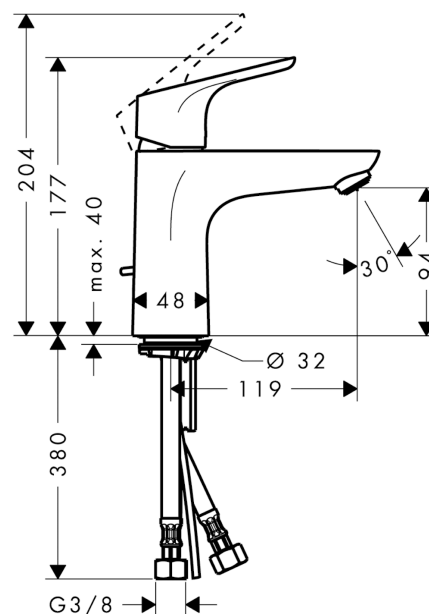

Focus

Focus 100 Mitigeur de lavabo

Surfaces: **chromé** Numéro d'article: **31607000**

Description

Caractéristiques

- ComfortZone 100
- bec fixe
- Longueur 119 mm
- jet normal
- débit: 5 l/min
- cartouche céramique M2
- limiteur de température réglable
- garniture de vidage 1 ¼"
- convient au chauffe-eau instantané
- ACS 12 ACC LY 352, valide jusqu'au 20.06.2017

Plan géométral

Focus

Focus 100 Mitigeur de lavabo

Surfaces: **chromé** Numéro d'article: **31607000**

Schéma d'écoulement