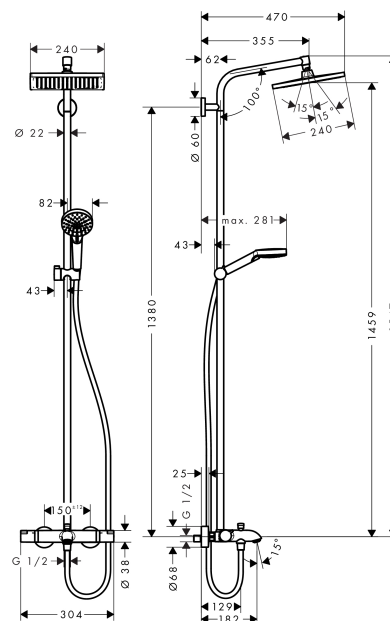

##### Caractéristiques

- l'angle d'inclinaison coulissant peut être ajusté sur 45°
- douche de tête Crometta E 240
- diamètre: 240 x 240 mm
- douche de tête orientable
- jet Rain
- débit du jet Rain (sous 3 bars de pression): 17 l/min
- disque de jet entièrement chromé
- longueur du bras de douche: 350 mm
- thermostatique Ecostat Comfort
- débit du remplissage de la baignoire: 20 l/min
- butée de confort à 40° C
- limiteur d'eau chaude réglable
- entraxe 150 mm ± 12 mm
- support de douchette réglage en hauteur
- ne convient pas au chauffe-eau instantané

##### Se composant de

- Isiflex. Flexible de douche 1,60 m (#28276XXX)
- Douchette Crometta Vario (#26330XXX)
- Douche de tête Crometta E 240 1jet (#26726XXX)

#### Plan géométral

**Crometta**

**Showerpipe Crometta E 240 1jet bain/douche**

Surfaces: **chromé** Numéro d'article: **27298000**