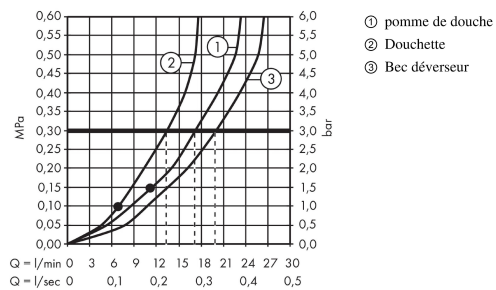

Crometta

Showerpipe Crometta E 240 1jet bain/douche

Surfaces: **chromé** Numéro d'article: **27298000**

Schéma d'écoulement