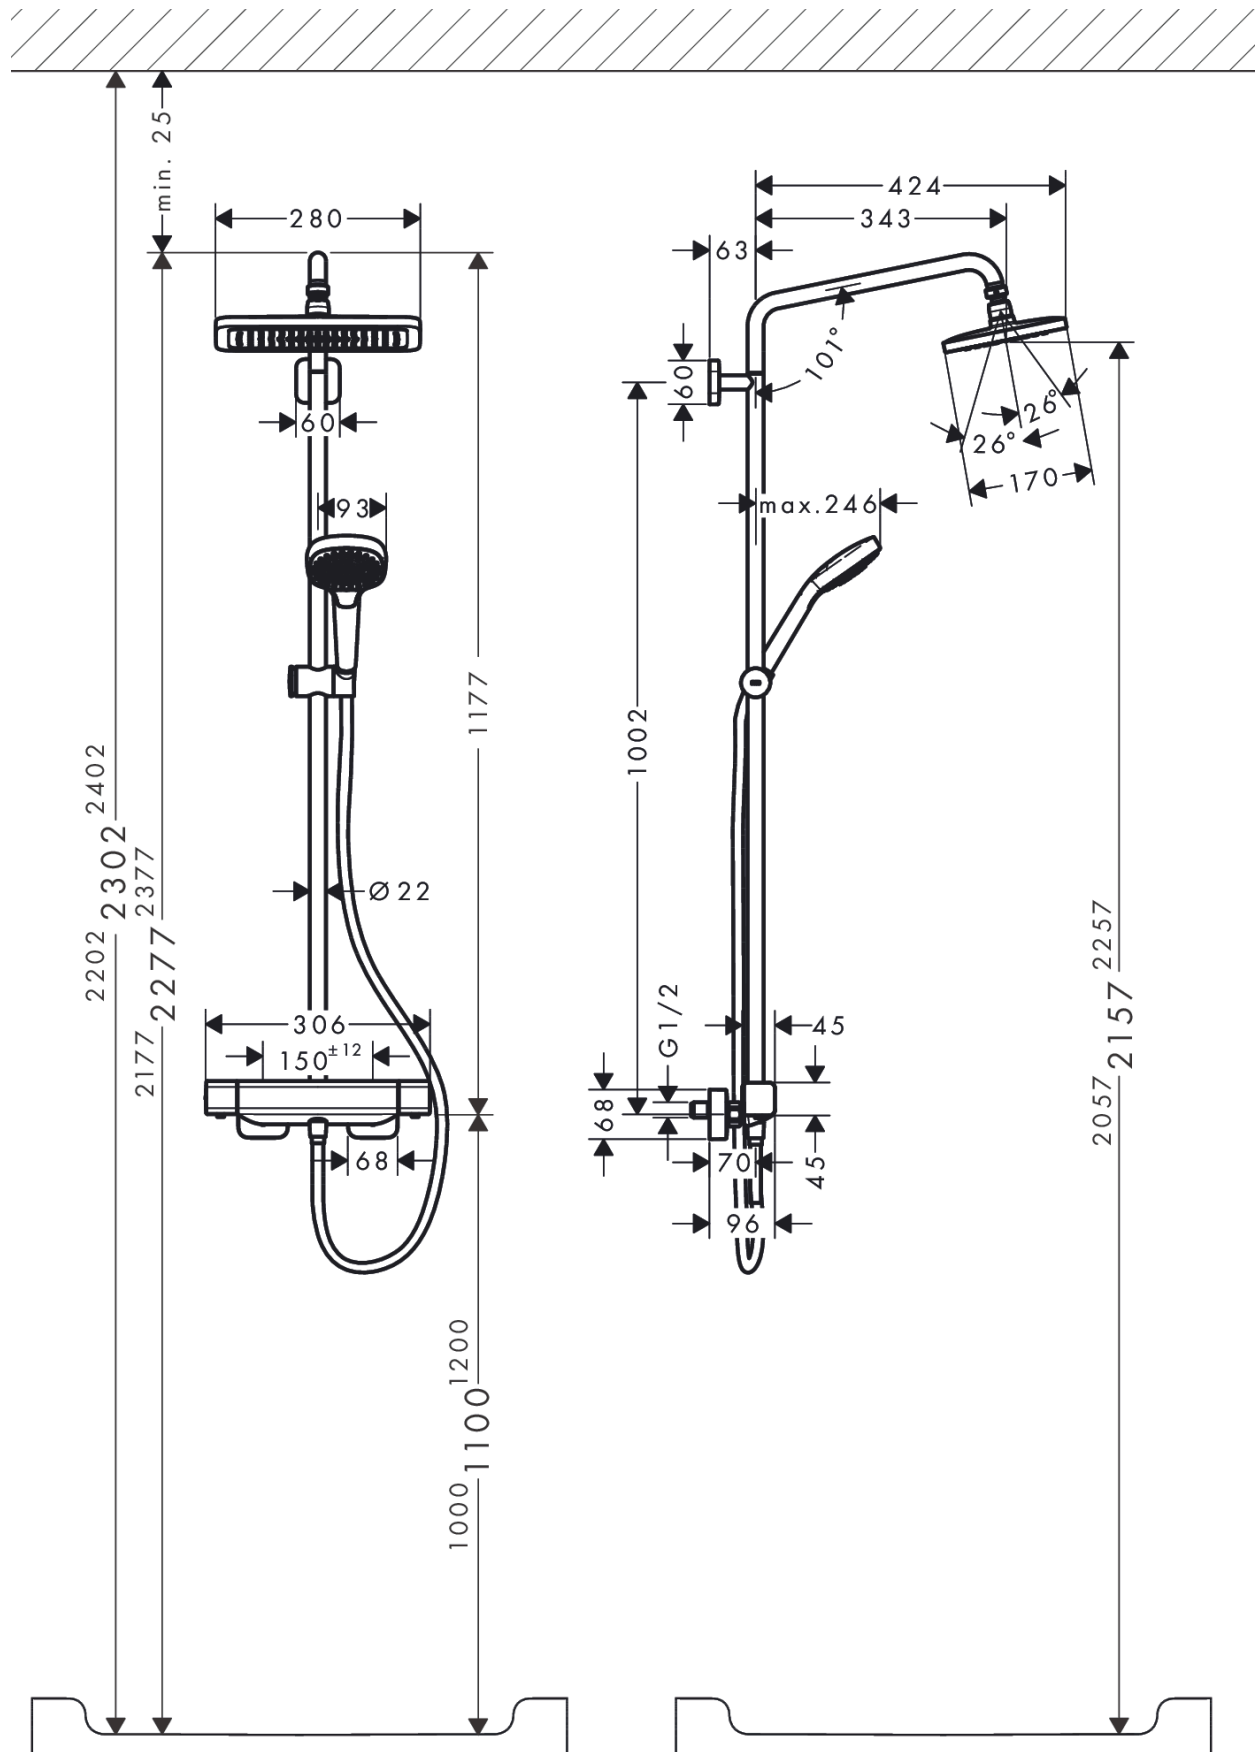

Croma E
Colonne de douche 280 1jet avec mitigeur thermostatique
Surfaces: **chromé** Numéro d'article: **27630000**

Exemple de montage