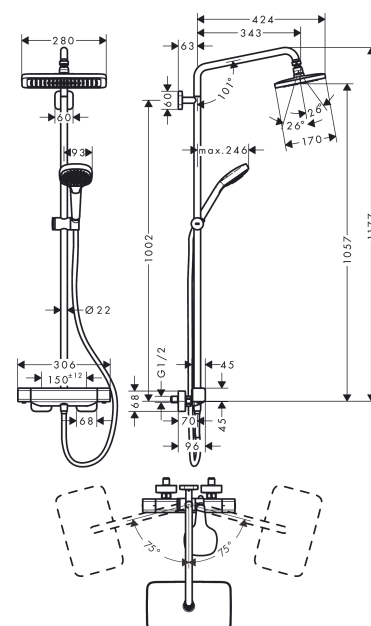

Plan géométral