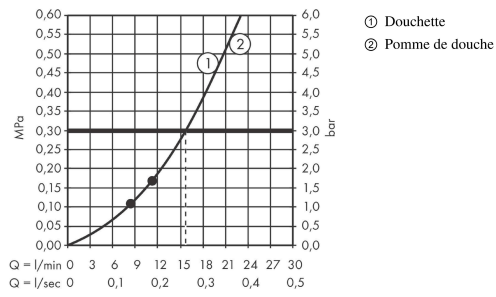

Croma E
Colonne de douche 280 1jet avec mitigeur thermostatique
Surfaces: **chromé** Numéro d'article: **27630000**

Schéma d'écoulement