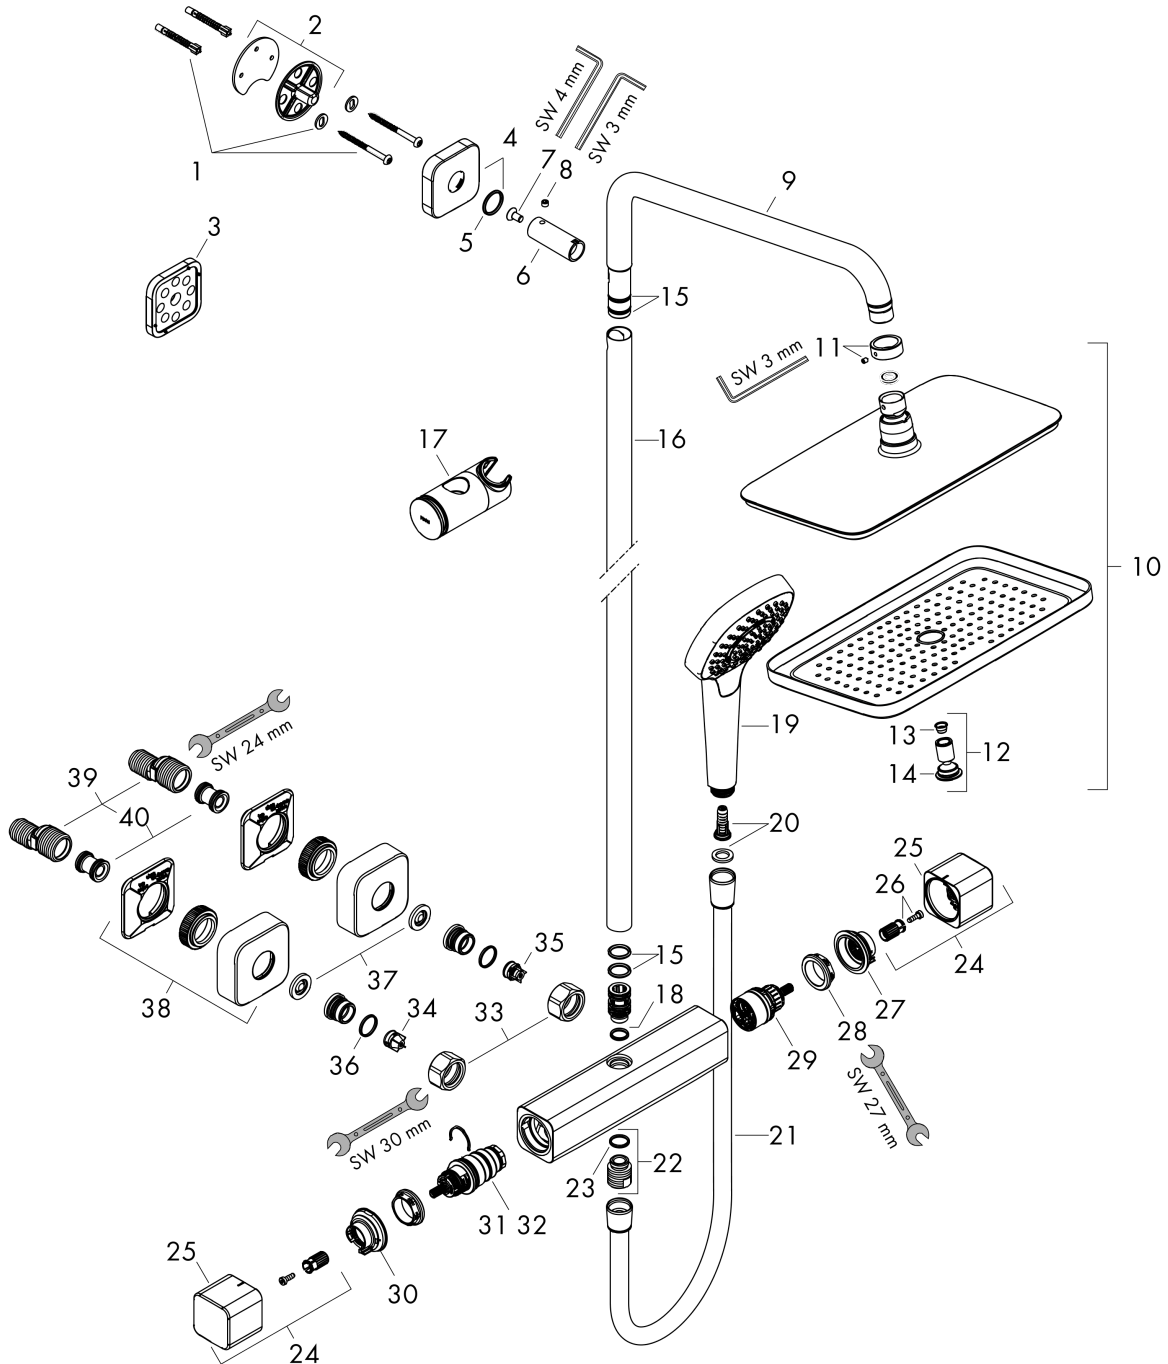

Croma E
Colonne de douche 280 1jet avec mitigeur thermostatique
Surfaces: **chromé** Numéro d'article: **27630000**

Vue éclatée

Année de construction: >12/20

Croma E
Colonne de douche 280 1jet avec mitigeur thermostatique
Surfaces: **chromé** Numéro d'article: **27630000**

Liste des pièces détachées

Année de construction: >12/20

Pos.	Description	Numéro d'article	GP	UE
1	set de fixation	96179000	-	1
2	bride pour bras de douche	95688000	-	1
3	cale de compensation 7 mm	93527000	-	1
4	rosace	93526000	-	1
5	joint torique 20x2,5	92602000	-	1
6	douille	92166000	-	1
7	vis	92137000	-	1
8	vis M6x5	98447000	-	1
9	bras de douche	95985000	-	1
10	pomme de douche	26257000	-	1
11	rondelle d'arrêt	98942000	-	1
12	buses d'air	95416000	-	1
13	filtre	97735000	-	1
14	joint torique 7x2	98419000	-	1
15	joint torique 15x2,5	98131000	-	1
16	tube 973 mm	92468000	-	1
17	curseur complet	93517000	-	1
18	joint torique 12x2,25	98382000	-	1
19	douchette	26810400	-	1
20	élément-filtre	97708000	-	1
21	flexible Isiflex'B 1,60 m	28276000	-	1
22	raccord	95392000	-	1
23	joint torique 14x2	98129000	-	1
24	poignée	93520000	-	1
25	bouton poussoir	92848000	-	1
26	entraîneur + vis	93228000	-	1
27	bague de butée	93519000	-	1
28	écrou à six pans	98913000	-	1
29	mécanisme inverseur/arrêt	98283000	-	1
30	bague de butée	93630000	-	1
31	cartouche thermostatique	98282000	-	1
32	cartouche inversée	92373000	-	1
33	set des écrou à six pans	96157000	-	1
34	clapet anti-retour (résistant à la pression jusqu'à 2 MPa)	93136000	-	1
35	clapet anti-retour	96737000	-	1
36	joint torique 17x1,5	98137000	-	1
37	filtre	96922000	-	1
38	rosace	93518000	-	1
39	set des raccord-S (±12 mm)	94140000	-	1
40	amortisseur anti-coup de bélier	96429000	-	1