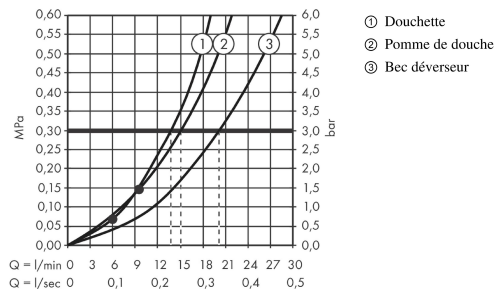

Croma E
Colonne de douche 280 1jet avec mitigeur baignoire thermostatique
 Surfaces: **chromé** Numéro d'article: **27687000**

Schéma d'écoulement

Croma E
Colonne de douche 280 1jet avec mitigeur baignoire thermostatique
 Surfaces: **chromé** Numéro d'article: **27687000**

Vue éclatée

Année de construction: >07/19

Croma E**Colonne de douche 280 1jet avec mitigeur baignoire thermostatique**Surfaces: **chromé** Numéro d'article: **27687000****Liste des pièces détachées**

Année de construction: >07/19