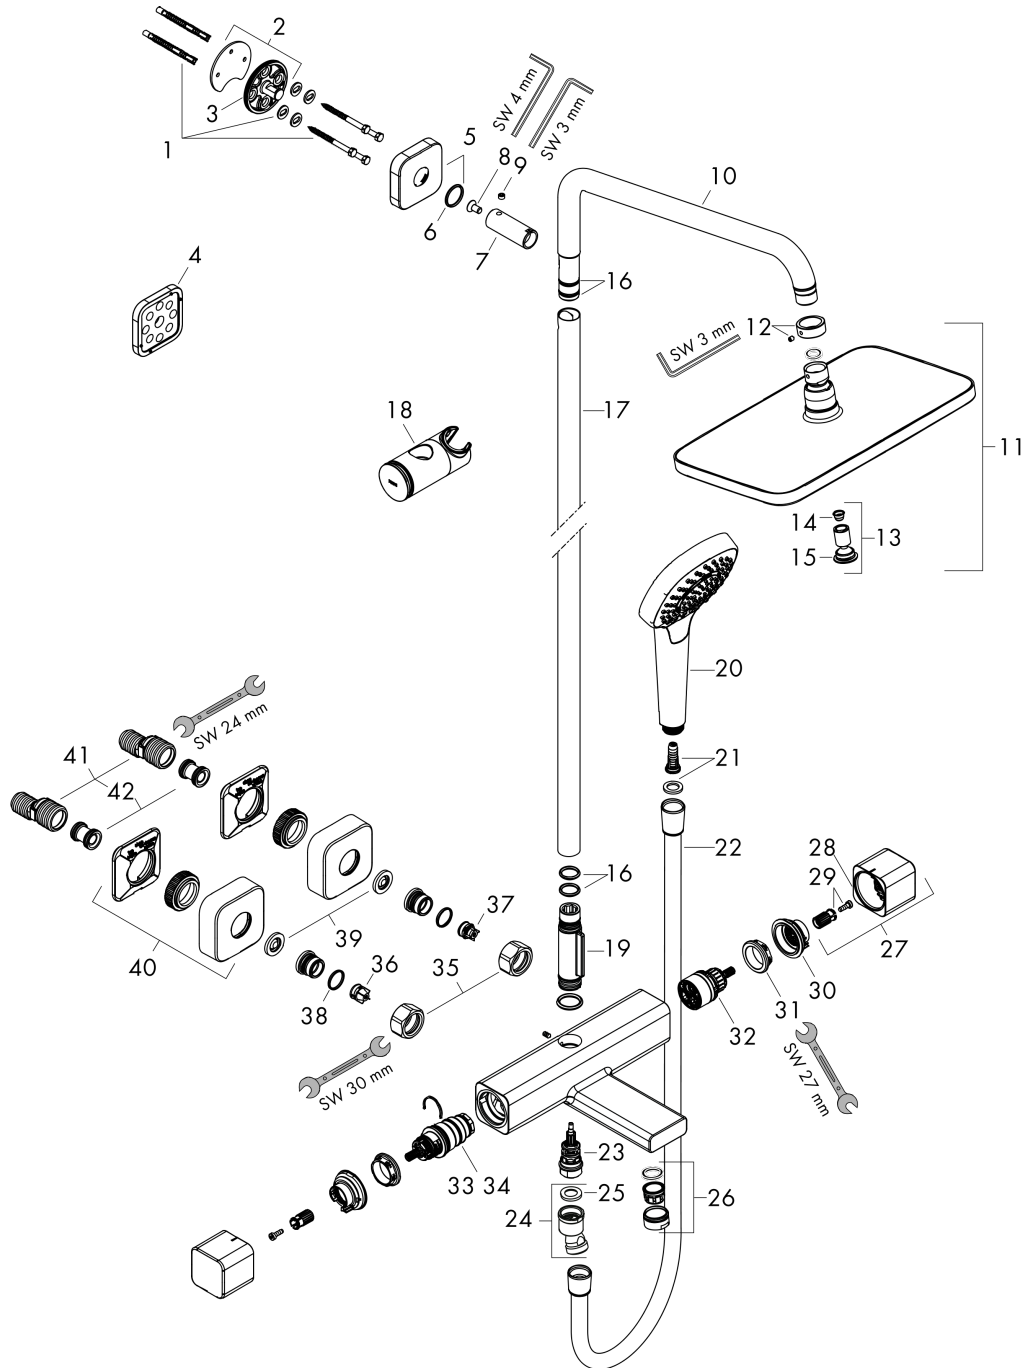

Croma E
Colonne de douche 280 1jet avec mitigeur baignoire thermostatique
 Surfaces: **chromé** Numéro d'article: **27687000**

Schéma d'écoulement

Croma E
Colonne de douche 280 1jet avec mitigeur baignoire thermostatique
 Surfaces: **chromé** Numéro d'article: **27687000**

Vue éclatée

Année de construction: >07/19

Croma E**Colonne de douche 280 1jet avec mitigeur baignoire thermostatique**Surfaces: **chromé** Numéro d'article: **27687000****Liste des pièces détachées**

Année de construction: >07/19

Pos.	Description	Numéro d'article	GP	UE
1	set de fixation	98716000	-	1
2	bride pour bras de douche	95688000	-	1
3	joint torique 50x2	98187000	-	1
4	cale de compensation	93527000	-	1
5	rosace	93526000	-	1
6	joint torique 20x2	98165000	-	1
7	douille	92166000	-	1
8	vis	92137000	-	1
9	vis M6x5	98447000	-	1
10	bras de douche	95985000	-	1
11	pomme de douche	26257000	-	1
12	rondelle d'arrêt	98942000	-	1
13	buses d'air	95416000	-	1
14	filtre	97735000	-	1
15	joint torique 7x2	98419000	-	1
16	joint torique 15x2,5	98131000	-	1
17	tube 1260 mm	93655000	-	1
18	tube 1400 mm	95983000	-	1
19	curseur complet	93517000	-	1
20	poignée	93559000	-	1
21	douchette	26810400	-	1
22	élément-filtre	97708000	-	1
23	flexible Isiflex'B 1,60 m	28276000	-	1
24	inverseur	97978000	-	1
25	rotule	95790000	-	1
26	joint	98058000	-	1
27	mousseur M24x1 (38 l/min)	95871000	-	1
28	poignée	93520000	-	1
29	bouton poussoir	92848000	-	1
30	entraîneur + vis	93228000	-	1
31	bague de butée	93519000	-	1
32	écrou à six pans	98913000	-	1
33	mécanisme inverseur/arrêt	98283000	-	1
34	cartouche thermostatique	98282000	-	1
35	set des écrou à six pans	96157000	-	1
36	clapet anti-retour (résistant à la pression jusqu'à 2 MPa)	93136000	-	1
37	clapet anti-retour	96737000	-	1
38	joint torique 17x1,5	98137000	-	1
39	filtre	96922000	-	1
40	rosace	93518000	-	1
41	set des raccord-S (±12 mm)	94140000	-	1