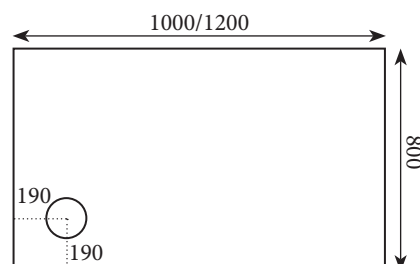

Receveurs en grès CERA

Trou d'évacuation de 60 mm de diamètre.

Vendu sans bonde.

**72 x 72 x 9 cm /
80 x 80 x 9 cm /
90 x 90 x 9 cm**

En 72: SACHRDDG72X72/ 3760000501163
En 80: SACHRDDG80X80 / 3760000501170
En 90: SACHRDDG90X90 / 3760000501187

**80 x 80 x 9 cm /
90 x 90 x 9,5 cm**

**80 x 100 x 9,5 cm /
80 x 120 x 11 cm**

En 80: SACHRDDG801/4 / 3760000501200
En 90: SACHRDDG901/4/ 3760000501217

En 100 : SACHRDDG80X10/ 3760000504409
En 120 : SACHRDDG80X12/ 3760000504416