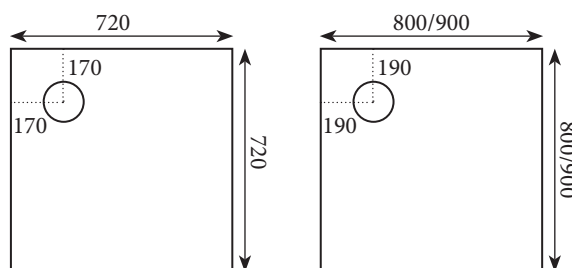

Receveurs en grès CERA

Trou d'évacuation de 60 mm de diamètre.

Vendu sans bonde.

**72 x 72 x 9 cm /
80 x 80 x 9 cm /
90 x 90 x 9 cm**

En 72: SACHRDDG72X72/ 3760000501163
En 80: SACHRDDG80X80 / 3760000501170
En 90: SACHRDDG90X90 / 3760000501187

**80 x 80 x 9 cm /
90 x 90 x 9,5 cm**

**80 x 100 x 9,5 cm /
80 x 120 x 11 cm**

En 80: SACHRDDG801/4 / 3760000501200
En 90: SACHRDDG901/4/ 3760000501217

En 100 : SACHRDDG80X10/ 3760000504409
En 120 : SACHRDDG80X12/ 3760000504416