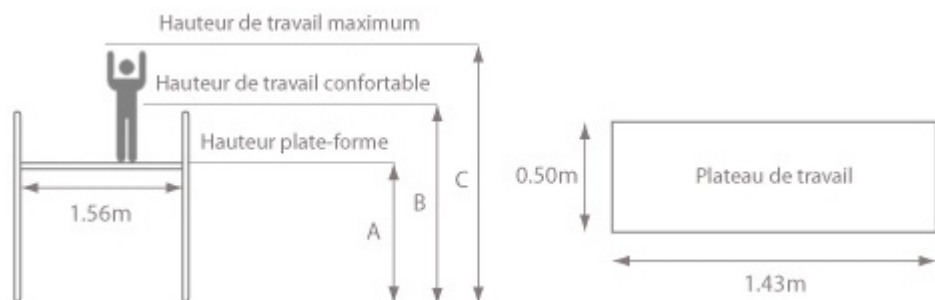

Echafaudage domestique en aluminium pour diverses utilisations.

Hauteur de travail maximale : 4.36 mètres

- Montage ultra rapide à système quart de tour (sans visserie): 4 minutes dès le second montage.
- Plateau antidérapant alu/bois avec trappe d'accès.
- Barres stabilisatrices coulissantes permettant de travailler à proximité du mûr, roues Ø 150mm.
- Echafaudage permettant le rattrapage de niveau, réglable à chaque échelon.
- Dimensions de l'échafaudage plié (L x l x h): 1.91m x 0.58m x 0.30m.
- Echafaudage domestique livré avec notice de montage.

Référence	Dimensions (m)			Poids Kg
	A	B	C	
PN/CLI	2.36	3.36	4.36	34.4

Norme
NF E85-200

Fabrication

Garantie
5 ans

150
kg

Barres stabilisatrices
coulissantes

SARL MATISERE

5, Rue Clémenceau - 38300 BOURGOIN JALLIEU