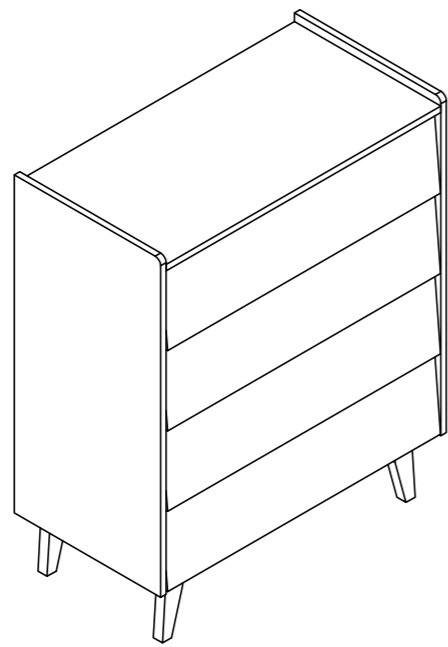

# Cómoda natural/blanco serie ice

90x40x80cm

**Ref. 80122**

**J. HIDALGOS GROUP S.L.**  
C/Senia l'Anouer, 2 parcela 18  
Xeraco 46770 Valencia  
Tel: +34 962 899 019  
CIF: B46470449

<b>A</b>		<b>32PCS</b>	<b>I</b>		<b>4PCS</b>
<b>B</b>		<b>12PCS</b>	<b>J</b>		<b>8PCS</b>
<b>C</b>		<b>12PCS</b>	<b>K</b>		
<b>D</b>		<b>4PCS</b>			
<b>E</b>		<b>4PCS</b>	<b>L</b>		<b>1PC</b>
<b>F</b>		<b>25PCS</b>	<b>M</b>		<b>1PC</b>
<b>G</b>		<b>56PCS</b>	<b>N</b>		<b>1PC</b>
<b>H</b>		<b>8PCS</b>	<b>O</b>		<b>20PCS</b>

2

3

4

5

6

7

8x4

9