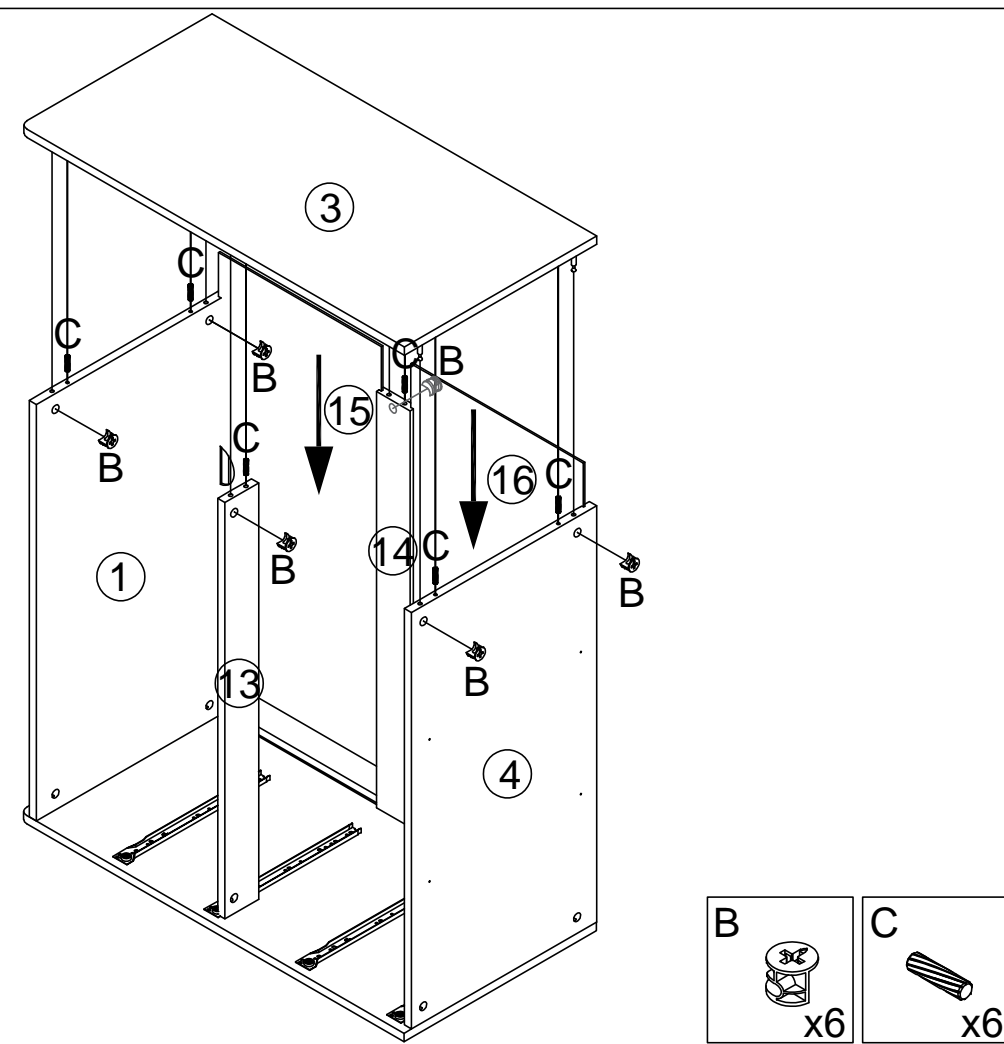

# Cómoda natural/blanco serie ice

90x40x80cm

**Ref. 80122**

**J. HIDALGOS GROUP S.L.**  
C/Senia l'Anouer, 2 parcela 18  
Xeraco 46770 Valencia  
Tel: +34 962 899 019  
CIF: B46470449

<b>A</b>		<b>32PCS</b>	<b>I</b>		<b>4PCS</b>
<b>B</b>		<b>12PCS</b>	<b>J</b>		<b>8PCS</b>
<b>C</b>		<b>12PCS</b>	<b>K</b>		
<b>D</b>		<b>4PCS</b>			
<b>E</b>		<b>4PCS</b>	<b>L</b>		<b>1PC</b>
<b>F</b>		<b>25PCS</b>	<b>M</b>		<b>1PC</b>
<b>G</b>		<b>56PCS</b>	<b>N</b>		<b>1PC</b>
<b>H</b>		<b>8PCS</b>	<b>O</b>		<b>20PCS</b>

2

3

4

5

6

7

8x4

9