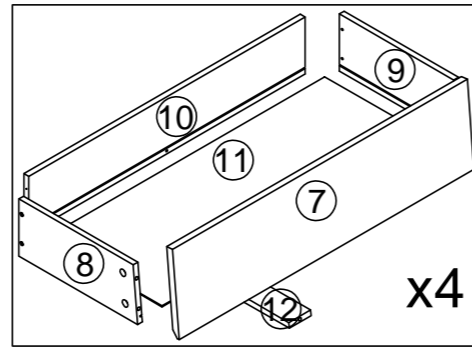

# Cómoda natural/blanco serie ice

90x40x80cm

**Ref. 80122**

**J. HIDALGOS GROUP S.L.**  
C/Senia l'Anouer, 2 parcela 18  
Xeraco 46770 Valencia  
Tel: +34 962 899 019  
CIF: B46470449

<b>A</b>		<b>32PCS</b>	<b>I</b>		<b>4PCS</b>
<b>B</b>		<b>12PCS</b>	<b>J</b>		<b>8PCS</b>
<b>C</b>		<b>12PCS</b>	<b>K</b>		
<b>D</b>		<b>4PCS</b>			
<b>E</b>		<b>4PCS</b>	<b>L</b>		<b>1PC</b>
<b>F</b>		<b>25PCS</b>	<b>M</b>		<b>1PC</b>
<b>G</b>		<b>56PCS</b>	<b>N</b>		<b>1PC</b>
<b>H</b>		<b>8PCS</b>	<b>O</b>		<b>20PCS</b>

2

3

4

5

6

7

8x4

9