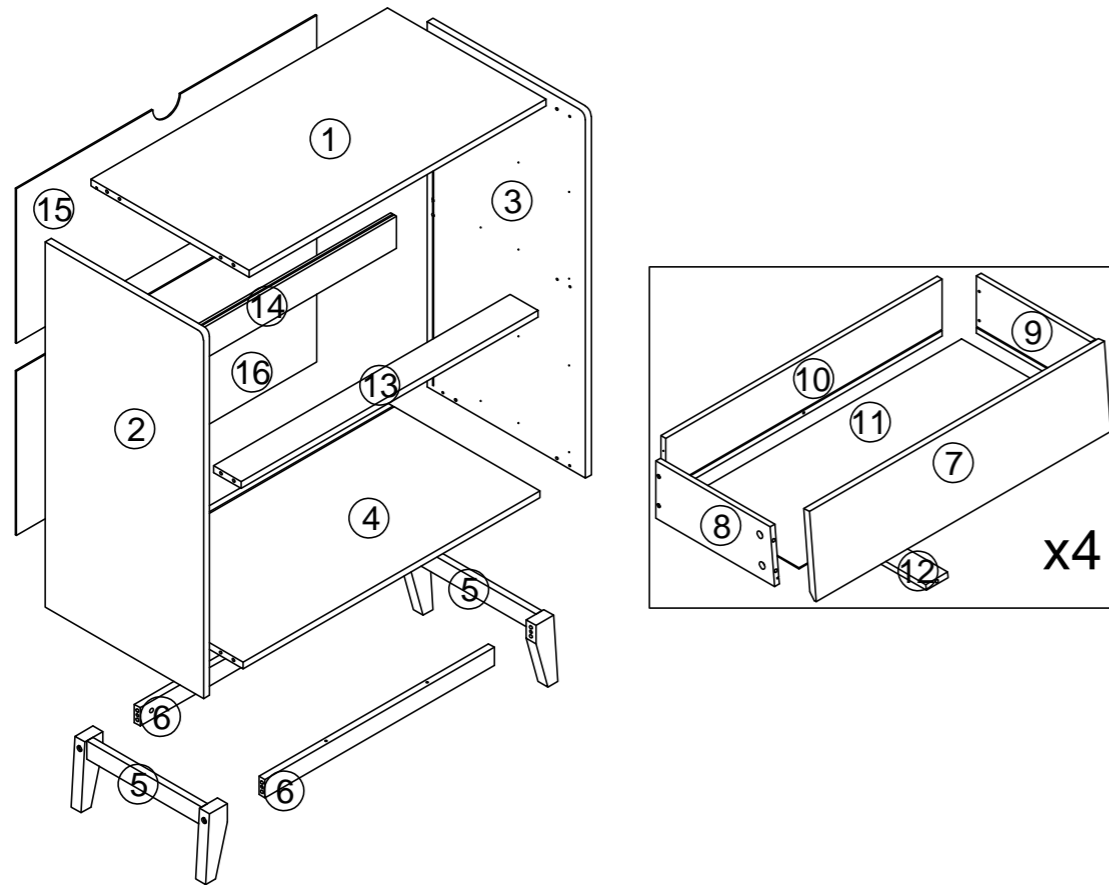

# Cómoda natural/blanco serie ice

90x40x80cm

**Ref. 80122**

**J. HIDALGOS GROUP S.L.**  
C/Senia l'Anouer, 2 parcela 18  
Xeraco 46770 Valencia  
Tel: +34 962 899 019  
CIF: B46470449

<b>A</b>		<b>32PCS</b>	<b>I</b>		<b>4PCS</b>
<b>B</b>		<b>12PCS</b>	<b>J</b>		<b>8PCS</b>
<b>C</b>		<b>12PCS</b>	<b>K</b>		
<b>D</b>		<b>4PCS</b>			
<b>E</b>		<b>4PCS</b>	<b>L</b>		<b>1PC</b>
<b>F</b>		<b>25PCS</b>	<b>M</b>		<b>1PC</b>
<b>G</b>		<b>56PCS</b>	<b>N</b>		<b>1PC</b>
<b>H</b>		<b>8PCS</b>	<b>O</b>		<b>20PCS</b>

2

3

4

5

6

7

8x4

9