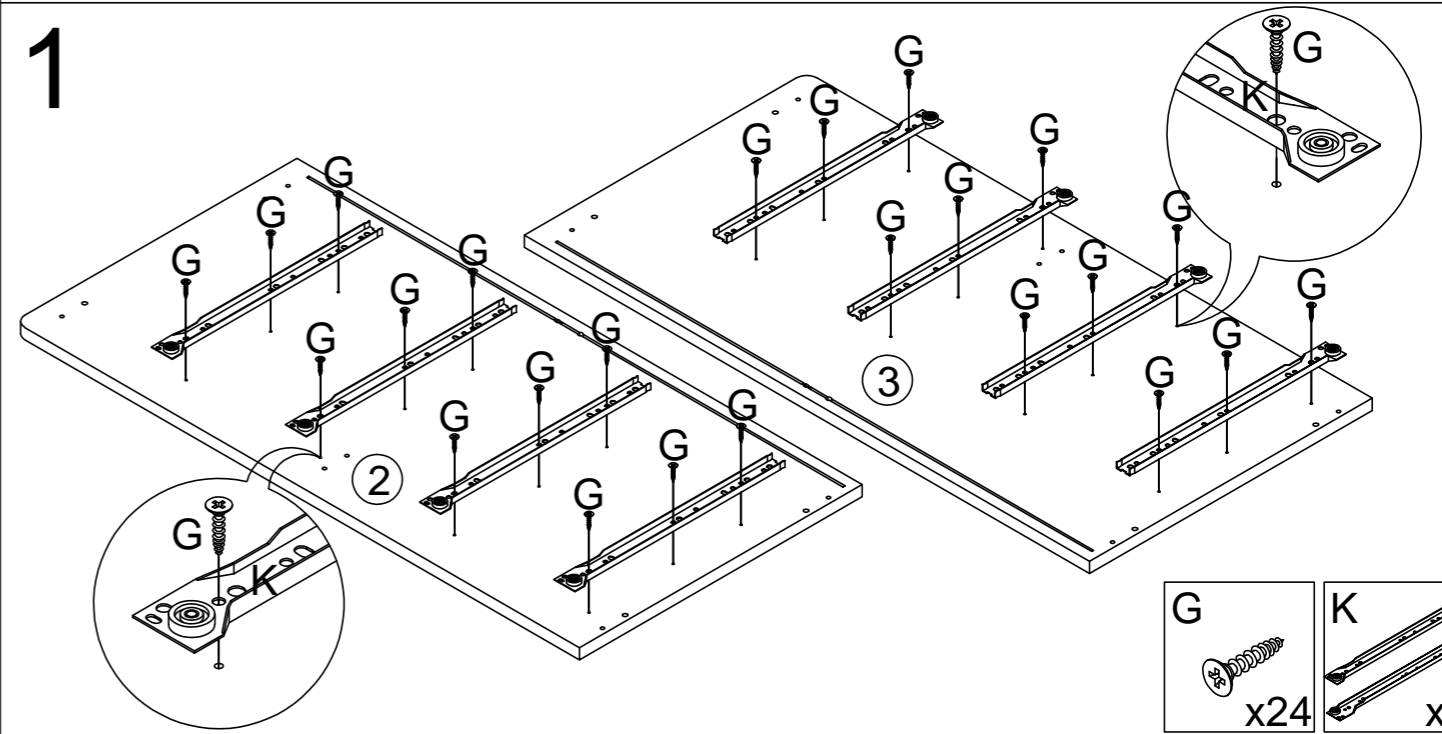

# Cómoda natural/blanco serie ice

90x40x80cm

**Ref. 80122**

**J. HIDALGOS GROUP S.L.**  
C/Senia l'Anouer, 2 parcela 18  
Xeraco 46770 Valencia  
Tel: +34 962 899 019  
CIF: B46470449

<b>A</b>		<b>32PCS</b>	<b>I</b>		<b>4PCS</b>
<b>B</b>		<b>12PCS</b>	<b>J</b>		<b>8PCS</b>
<b>C</b>		<b>12PCS</b>	<b>K</b>		
<b>D</b>		<b>4PCS</b>			
<b>E</b>		<b>4PCS</b>	<b>L</b>		<b>1PC</b>
<b>F</b>		<b>25PCS</b>	<b>M</b>		<b>1PC</b>
<b>G</b>		<b>56PCS</b>	<b>N</b>		<b>1PC</b>
<b>H</b>		<b>8PCS</b>	<b>O</b>		<b>20PCS</b>

2

3

4

5

6

7

8x4

9