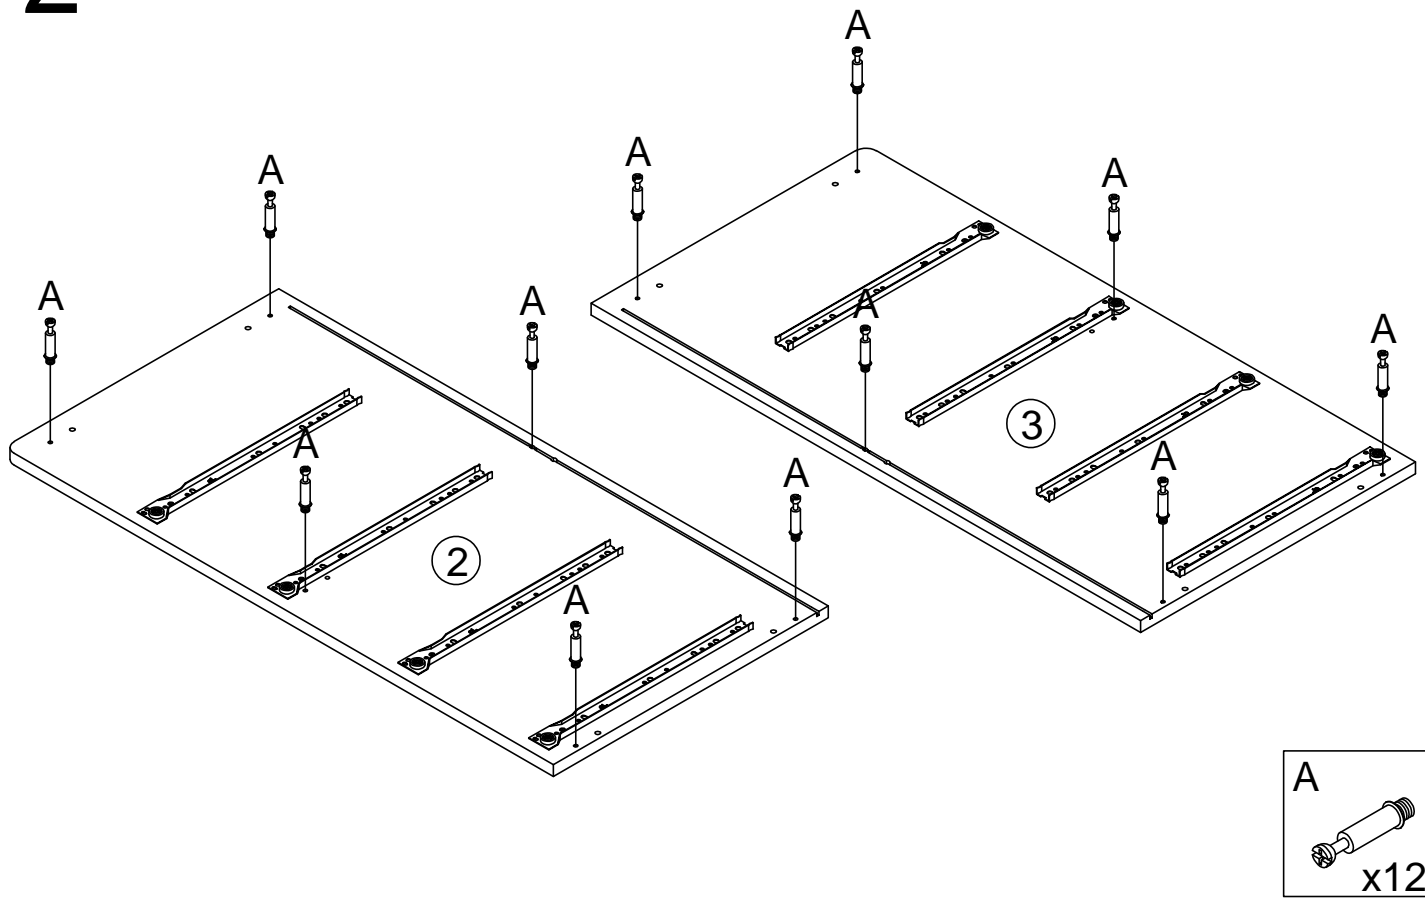

# Cómoda natural/blanco serie ice

90x40x80cm

**Ref. 80122**

**J. HIDALGOS GROUP S.L.**  
C/Senia l'Anouer, 2 parcela 18  
Xeraco 46770 Valencia  
Tel: +34 962 899 019  
CIF: B46470449

<b>A</b>		<b>32PCS</b>	<b>I</b>		<b>4PCS</b>
<b>B</b>		<b>12PCS</b>	<b>J</b>		<b>8PCS</b>
<b>C</b>		<b>12PCS</b>	<b>K</b>		
<b>D</b>		<b>4PCS</b>			
<b>E</b>		<b>4PCS</b>	<b>L</b>		<b>1PC</b>
<b>F</b>		<b>25PCS</b>	<b>M</b>		<b>1PC</b>
<b>G</b>		<b>56PCS</b>	<b>N</b>		<b>1PC</b>
<b>H</b>		<b>8PCS</b>	<b>O</b>		<b>20PCS</b>

2

3

4

5

6

7

8x4

9