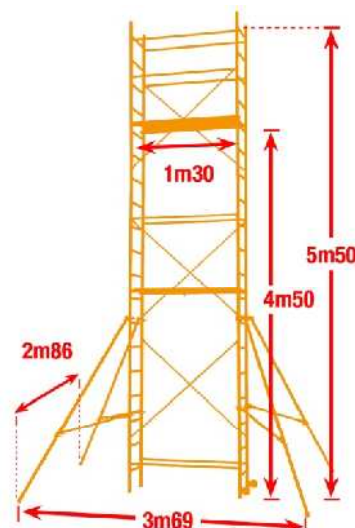

Echafaudage aluminium

STEN'UP XL

Nouvelle version

Hauteur de travail maximale*
6,70
mètres

*Hauteurs de travail maximales fournies à titre indicatif

Montage facile

Fixations par mains automatiques

Tube rond. Échelon oblong
Brevet Centaure

CARACTERISTIQUES

- Une structure en tube rond qui est le résultat d'un **procédé de fabrication breveté.** Elle est la plus adaptée en termes de résistance et de stabilité.
- 6 diagonales, 2 barres d'écartement et 6 lisses en tube aluminium.
- Hauteur totale échafaudage : 5m60.
- Dimensions au sol : 3m69 x 2m86 (incluant étagés).
- Hauteur de plateaux réglable tous les 30 cm.
- Plateaux en bois hydrofuges antidérapants, de qualité professionnelle, dimensions 1,30 x 0,46 m.

STEN'UP XL

 Fabrication française

Code Centaure	Gencod	Hauteur de travail max.	Poids (kg)
236 705	3172962367051	6m70	45,9

979 avenue de la Gare – 27610 ROMILLY SUR ANDELLE – FRANCE
Tél. : 02 32 68 38 38 – Fax : 02 32 49 91 85 – www.centaure.fr