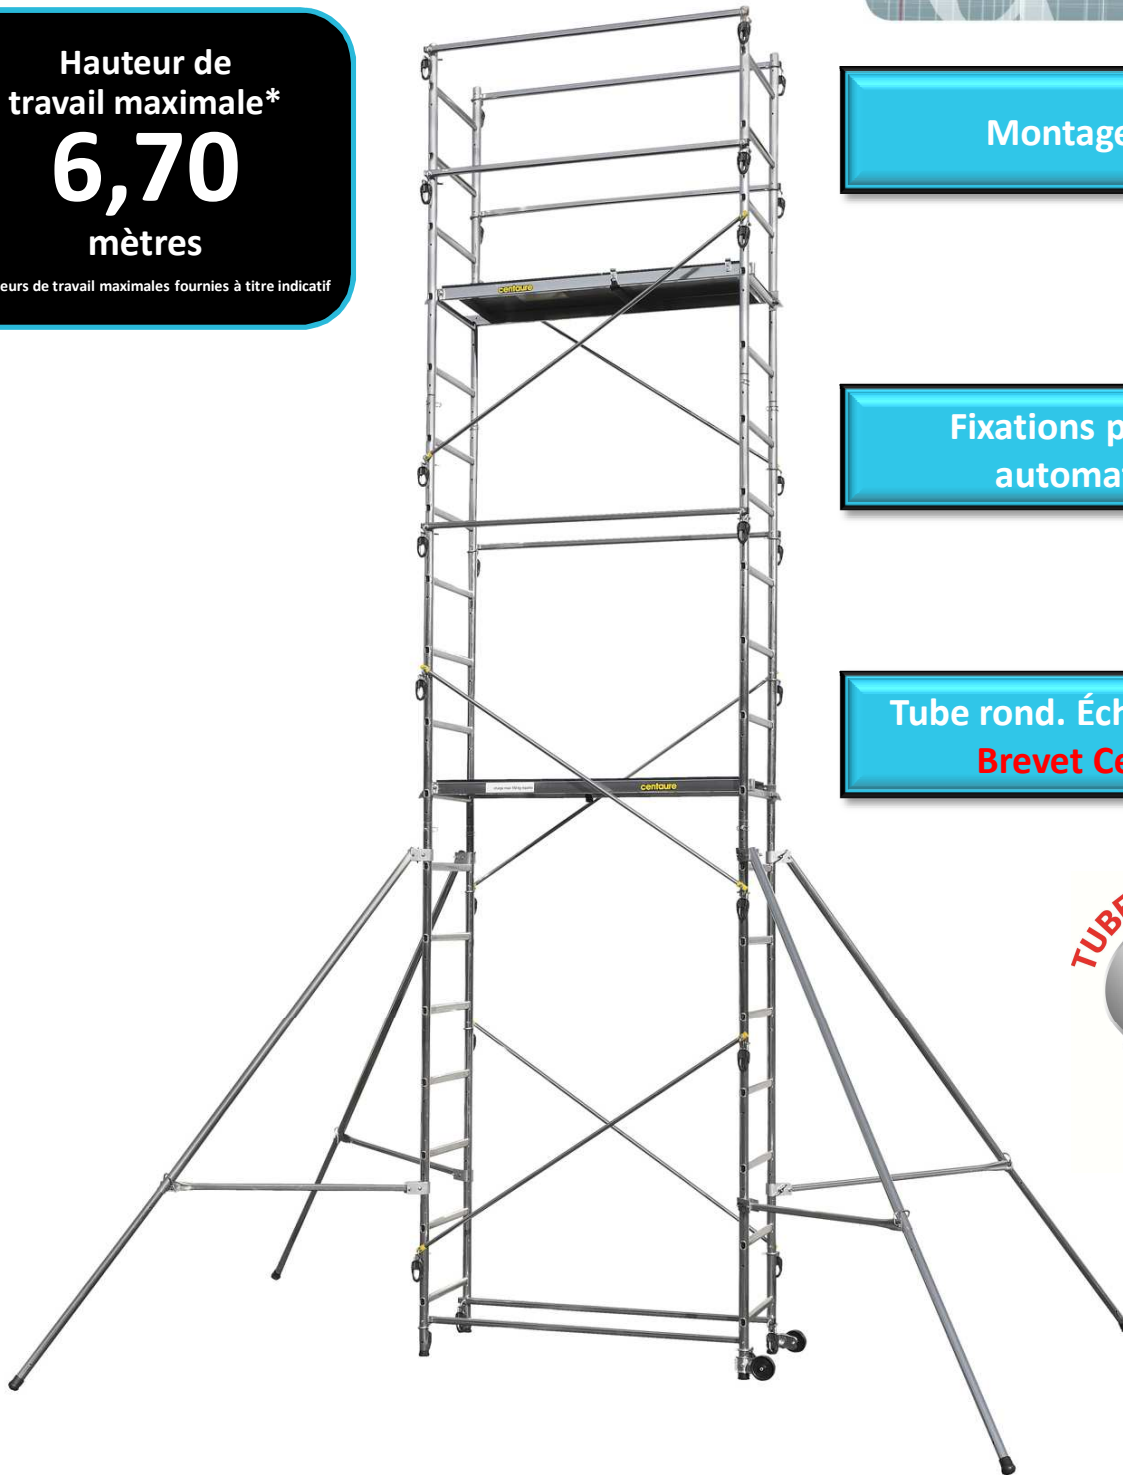

Echafaudage aluminium

STEN'UP XL

Nouvelle version

Hauteur de travail maximale*
6,70
mètres

*Hauteurs de travail maximales fournies à titre indicatif

Montage facile

Fixations par mains automatiques

Tube rond. Échelon oblong
Brevet Centaure

Konfor'

Echafaudage aluminium

Konfor'

UTILISATION

- Tous travaux d'intérieur et d'extérieur.
- Charge maximale d'utilisation : 150 kg.

ATOUTS

- A montage facile, rapide et sans outils grâce à :
 - Ses **maîns de fixations automatiques entièrement montées.**
 - Ses **4 grands étagés** qui s'installent rapidement et s'ajustent parfaitement au sol.
- Tout aluminium.
- **Planchers en bois antidérapant** sur profils aluminium grugé pour une installation sur les barreaux sans visserie.
- **Fonction rattrapage de niveau** pour travail en escalier.
- Déplacement facile grâce à **2 roulettes** Ø 100 mm.

CARACTERISTIQUES

- Une structure en tube rond qui est le résultat d'un **procédé de fabrication breveté.** Elle est la plus adaptée en termes de résistance et de stabilité.
- 6 diagonales, 2 barres d'écartement et 6 lisses en tube aluminium.
- Hauteur totale échafaudage : 5m60.
- Dimensions au sol : 3m69 x 2m86 (incluant étagés).
- Hauteur de plateaux réglable tous les 30 cm.
- Plateaux en bois hydrofuges antidérapants, de qualité professionnelle, dimensions 1,30 x 0,46 m.

NORME et GARANTIE

- Conforme à la norme NF E 85-200. Usage domestique.
- Garantie 2 ans.

La structure en « tube rond » est le résultat d'une technologie de fabrication brevetée par Centaure. Ce procédé consiste à fixer l'échelon aux montants de l'échafaudage de manière à l'emprisonner et à optimiser la résistance de toute la structure. La forme ronde du montant est la plus adaptée en terme de résistance et de stabilité. C'est celle qui est utilisée dans le monde de l'échafaudage professionnel.