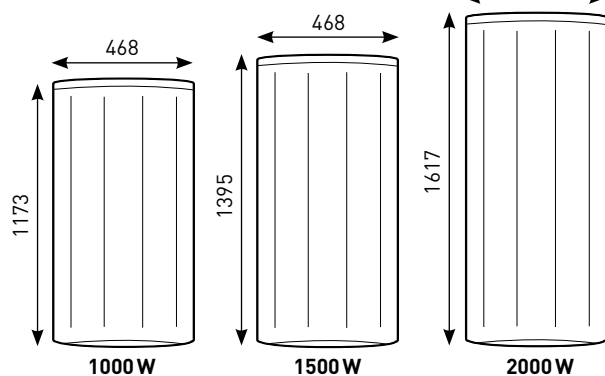

COTES D'ENCOMBREMENT (en mm)

MOZART DIGITAL HORIZONTAL

Épaisseur de 145 mm

MOZART DIGITAL VERTICAL

Radiateur Mozart Digital

- 1 Façade en acier
- 2 Corps de chauffe en alliage d'aluminium
- 3 Boîtier de commandes Digital
- 4 Limiteur thermique de sécurité
- 5 Sonde de température