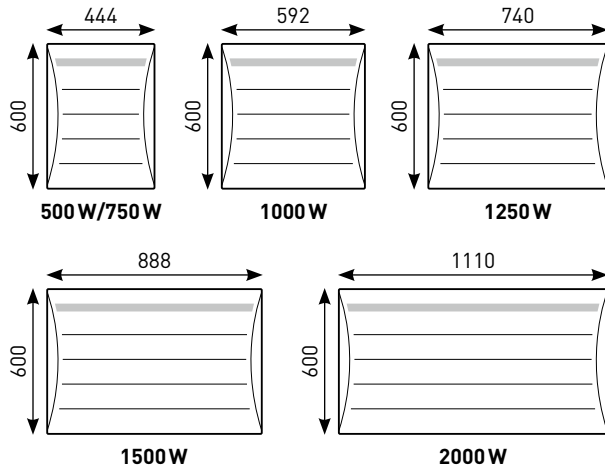

COTES D'ENCOMBREMENT (en mm)

MOZART DIGITAL HORIZONTAL

Épaisseur de 145 mm

MOZART DIGITAL VERTICAL

Radiateur Mozart Digital

- 1 Façade en acier
- 2 Corps de chauffe en alliage d'aluminium
- 3 Boîtier de commandes Digital
- 4 Limiteur thermique de sécurité
- 5 Sonde de température