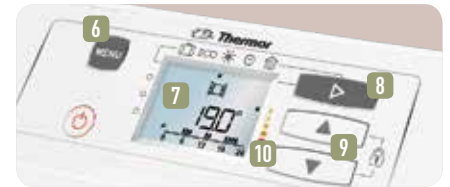

Commande digitale

1. 6 Accès au menu
2. 7 Écran digital
3. 8 Choix du mode de fonctionnement
4. 9 Réglages
5. 10 Indicateur de consommation

RÉFÉRENCES

	Puissance (W)	Poids (kg)	Référence
Mozart Digital horizontal	500	8	475 211
	750	8	475 221
	1000	10	475 231
	1250	12	475 241
	1500	14	475 251
Mozart Digital vertical	2000	17	475 271
	1000	12	475 331
	1500	15	475 351
	2000	18	475 371