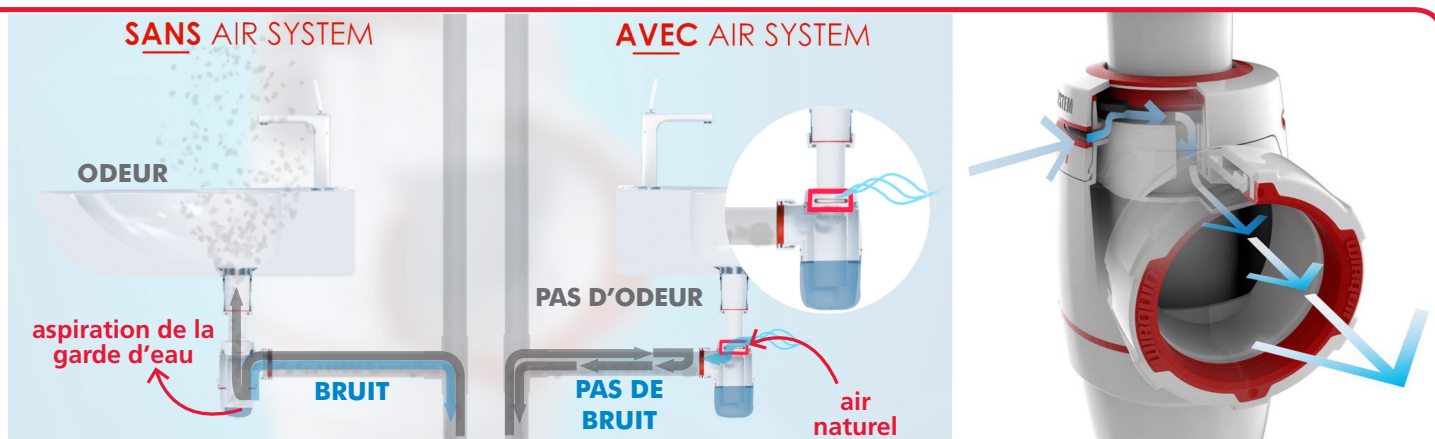

## NETTOYAGE FACILE

culot avec ouverture  
¼ de tour

wirquin **neo**

**AIR**

**OPTION INNOVANTE**

**AIR**

**AIR SYSTEM FONCTION  
PRODUIT 2 EN 1**

Cette option innovante remplace  
l'installation d'anti-vidé sur la  
canalisation permettant ainsi de  
prévenir les remontées d'odeurs  
et de supprimer les bruits dans les  
tuyaux.

# ► Les caractéristiques de **WIRQUIN NEO**

	Description	Matière	Couleur
1	Joint surmoulé	Elastomère	Rouge
2	Écrou ¼ de tour	PP	Blanc
3	Corps de siphon	PP	Blanc
4	Culot ¼ de tour	PP	Blanc

CARACTÉRISTIQUES TECHNIQUES		
	SIPHON DE LAVABO	SIPHON D'ÉVIER
DÉBIT L/min	55L/min 57L/min (avec prise machine à laver)	57,5L/min 59,5L/min (avec prise machine à laver)
GARDE D'EAU	50 mm	50 mm
HAUTEUR AJUSTABLE	145>205 181>229 (avec prise machine à laver)	145>205 181>229 (avec prise machine à laver)
INSTALLATION	1"1/4 x Ø32mm écrou ¼ de tour 1"1/4 x Ø40 mm écrou ¼ de tour	1"1/2 x Ø40 mm écrou ¼ de tour
SCHÉMA		

Quand une dépression est créée dans les tuyaux, cela aspire l'air mais aussi l'eau contenu dans le siphon (la garde d'eau).

**WIRQUIN NEO AIR** permet aux canalisations d'être naturellement ventilées : quand une dépression est créée dans les tuyaux, la membrane de **WIRQUIN NEO AIR** s'ouvre, crée la ventilation et empêche ainsi l'aspiration de la garde d'eau.