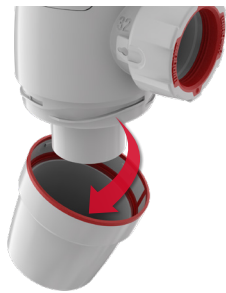

## LA NOUVELLE GÉNÉRATION DE SIPHONS D'ÉVIER ET DE LAVABO

**WIRQUIN NEO** est une gamme complète de siphons pour LAVABO et ÉVIER, conçue avec des fonctions innovantes et brevetées :

- **FIABLE GRÂCE À SES JOINTS SURMOULÉS**
- **RAPIDE À INSTALLER GRÂCE À SA FONCTION QUICK-SAFE**
- **INNOVANT AVEC SA FONCTION AIR SYSTEM (ANTI-VIDE INTÉGRÉ)**

## FONCTION QUICK-SAFE

écrou prisonnier  
¼ de tour avec joint surmoulé,  
installation rapide et fiable