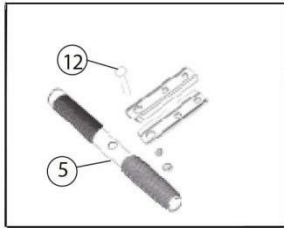

51485 – Rasenwalze | Lawn roller | Rouleau de jardin

Handgriff zum Schieben
Handle for manual pushing
Poignée pour pousser

Nr. No	Beschreibung Description	Anz. Qty./Qté.	Nr. No	Beschreibung Description	Anz. Qty./Qté.
1	Verlängerungsschiene Frame extension bar Barre d'extension	2	8	M12-Kontermutter M12 lock nut M12 écrou	2
2	Trommelwalze Roller drum assembly Rouleau de tambour	1	9	Schraubenset 8x25 Set of bolts 8x25 Kit de vis 8x25	4
3	Halterung Bracket Soutien	1	10	Schraubenset 8x35 Set of Bolts 8x35 Kit de vis 8x50	2
4	Gabelbolzen Clevis Boulon à fourche	2	11	Schraubenset 8x50 Set of bolts 8x50 Kit de vis 8x50	2
5	Handgriff Handle with grips Poignée	1	12	Schrauben 12x50 Bolts 12x50 Vis 12x50	1
			13	Verankerung für Sicherungsbolzen Hitch pin Raccord pour boulon de sécurité	1
7	M12-Unterlegscheibe M12 washer Rondelle	2	14	Sicherungsbolzen Hitch pin cotter Boulon de sécurité	1