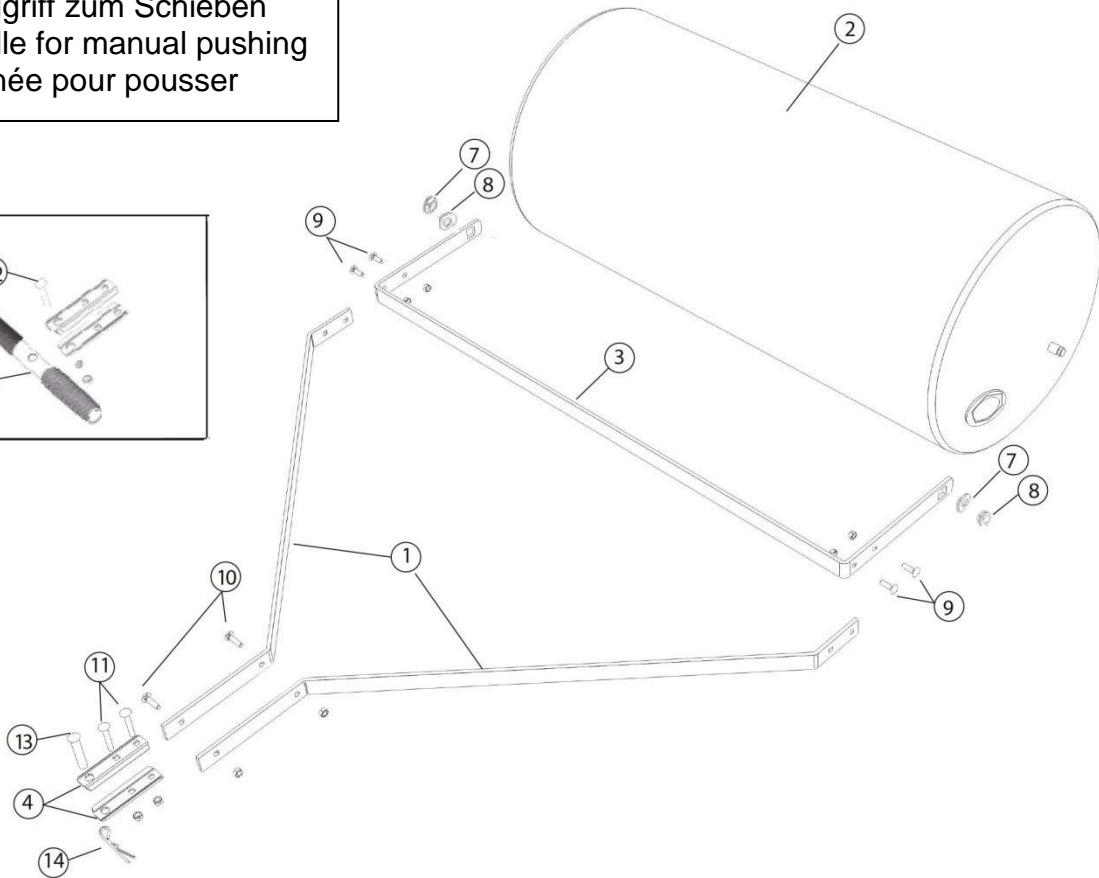

51485 – Rasenwalze | Lawn roller | Rouleau de jardin

Handgriff zum Schieben
Handle for manual pushing
Poignée pour pousser

Nr. No	Beschreibung Description	Anz. Qty./Qté.	Nr. No	Beschreibung Description	Anz. Qty./Qté.
1	Verlängerungsschiene Frame extension bar Barre d'extension	2	8	M12-Kontermutter M12 lock nut M12 écrou	2
2	Trommelwalze Roller drum assembly Rouleau de tambour	1	9	Schraubenset 8x25 Set of bolts 8x25 Kit de vis 8x25	4
3	Halterung Bracket Soutien	1	10	Schraubenset 8x35 Set of Bolts 8x35 Kit de vis 8x50	2
4	Gabelbolzen Clevis Boulon à fourche	2	11	Schraubenset 8x50 Set of bolts 8x50 Kit de vis 8x50	2
5	Handgriff Handle with grips Poignée	1	12	Schrauben 12x50 Bolts 12x50 Vis 12x50	1
			13	Verankerung für Sicherungsbolzen Hitch pin Raccord pour boulon de sécurité	1
7	M12-Unterlegscheibe M12 washer Rondelle	2	14	Sicherungsbolzen Hitch pin cotter Boulon de sécurité	1