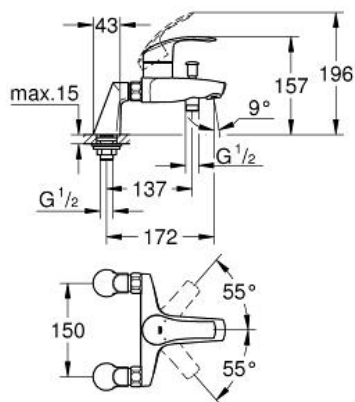

Pure Freude
an Wasser

GROHE

Descriptif Produit :
EUROSMART
Mitigeur monocommande Bain / Douche

Spécifications Produit :
Montage sur gorge
Levier de commande métallique
GROHE SilkMove Cartouche en céramique 35mm avec butée éco 1/2 débit
avec limiteur de température
GROHE StarLight Chrome éclatant et durable
Inverseur automatique pour 2 sorties
1 sortie 1/2"
Clapet anti-retour intégré dans le départ de douche 1/2"
Raccords colonnettes
Protégés contre les retours d'eau

Finition :
 33303002 Chromé