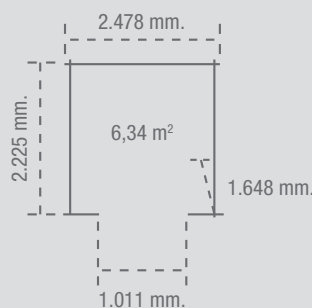

ECO 8X8 GY

Medidas (Fondo x Ancho x Alto)

Exteriores: 2.422 x 2.620 x 1.910 mm.

Interiores: 2.225 x 2.478 x 1.648 mm.

Superficie: 6,34 m²

Apertura de puertas: 2 hojas correderas

Paso de puertas: 1.011 x 1.600 mm.

Estructura para suelo: No

Peso: 80 kg. / Peso Bruto: 87 kg.

EAN: 0638801601517

Unidades por palet: 9

MEDIDAS EXTERNAS

MEDIDAS INTERNAS

EMBALAJE