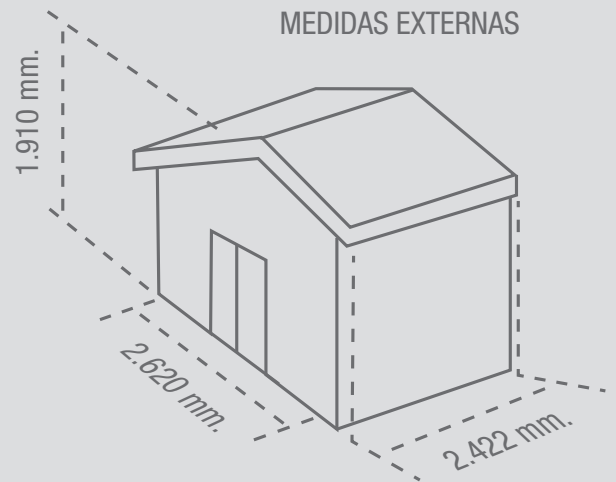

La nueva caseta ECO 8X8 GY de color gris antracita está fabricada con acero de 1^{er} uso y máxima calidad, corrugado sencillo en panel de 0,33 mm. con mayor grosor, lo que conlleva una mayor cantidad de acero por cada uno de sus paneles y mayor solidez una vez montada. Triple tratamiento exterior y doble al interior para mayor durabilidad, la gama más equilibrada en precio y prestaciones para su jardín.

ECO 8X8 GY

Medidas (Fondo x Ancho x Alto)

Exteriores: 2.422 x 2.620 x 1.910 mm.

Interiores: 2.225 x 2.478 x 1.648 mm.

Superficie: 6,34 m²

Apertura de puertas: 2 hojas correderas

Paso de puertas: 1.011 x 1.600 mm.

Estructura para suelo: No

Peso: 80 kg. / Peso Bruto: 87 kg.

EAN: 0638801601517

Unidades por palet: 9

MEDIDAS EXTERNAS

MEDIDAS INTERNAS

EMBALAJE