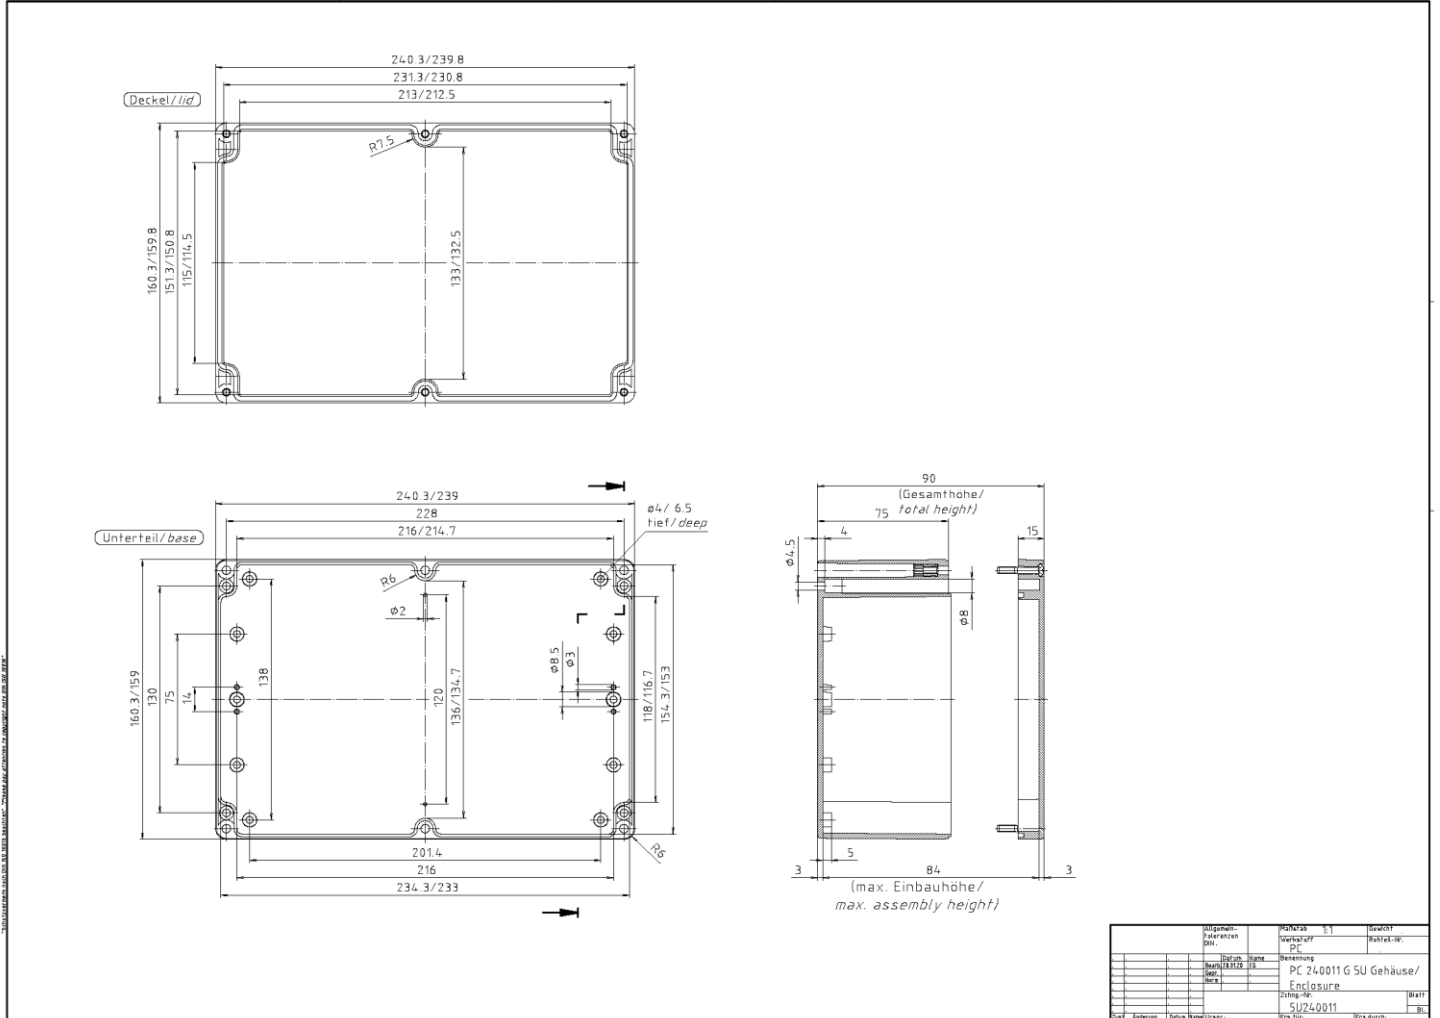

Best.Nr. 460474

Hersteller:	POLLIN	ES	Geometrie:
Material:	PC		Material-Nr.:
Bestell-Nr.:	PC 24.0011 G 5U Gehäuse/		Bestellung:
Part-Nr.:	Enclosure		PC 24.0011 G 5U Gehäuse/
Zeich-Nr.:	SU24-0011		Blatt:
Rev.:	01		Blatt:

EIGENSCHAFTEN:

- Werkstoff: Polycarbonat
- Farbe: Lichtgrau
- Dichtung: eingezogen
- IP-Schutz: IP65/66
- Lieferumfang: inkl. Schrauben

ATTRIBUTES:

- material: polycarbonate
- colour: light grey
- seal: factory-assembled
- IP-Protection: IP65/66
- scope of delivery: incl. screws