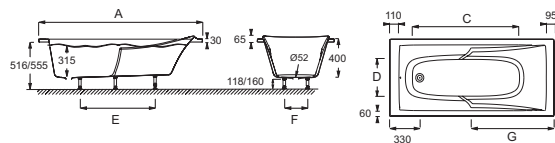

- LIVRÉ AVEC : Pieds réglables Quick clip

**Caractéristiques techniques**

- Dimensions : 170 x 70 cm
- Matériau : Acrylique
- Normes et réglementations : NF
- Forme : Rectangulaire
- Diamètre de bonde : 5,2 cm
- Poids : 14,8 kg
- Type d'installation : Encastré
- Volume : 150/80
- Hauteur des pieds : de 11,8 à 16 cm
- LIVRÉ AVEC : Pieds réglables Quick clip

**Produits requis**

- E70174 : Vidage avec bonde à recouvrement

**Dessin technique**

Mm	E60900	E60905	E60901	E60902	E60903	E60904
A	1798 <sup>-3</sup>	1700 <sup>-3</sup>	1700 <sup>-3</sup>	1700 <sup>-3</sup>	1597 <sup>-3</sup>	1497 <sup>-3</sup>
B	804 <sup>-3</sup>	803 <sup>-3</sup>	754 <sup>-3</sup>	705 <sup>-3</sup>	700 <sup>-3</sup>	700 <sup>-3</sup>
C	1167	1067	1067	1067	954	954
D	380	280	330	280	280	280
E	750	750	700	700	650	600
F	200	200	140	140	140	140
G	900	850	850	850	800	750

Description : Baignoire 170 x 70 cm. E60902. Collection : CORVETTE. Dimensions : 170 x 70 cm. Poids : 14,8 kg. Matériau : Acrylique. Type d'installation : Encastré. Normes et réglementations : NF. Volume : 150/80. Forme : Rectangulaire. Hauteur des pieds : de 11,8 à 16 cm. Diamètre de bonde : 5,2 cm. LIVRÉ AVEC : Pieds réglables Quick clip.