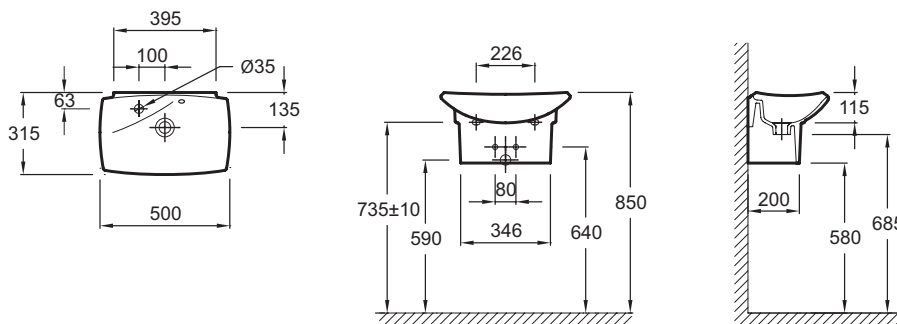

E1025

Collection : ESCALE

Couleur* :

00 - Blanc

Bénéfices consommateurs

- DESIGN : Lave-mains aux formes équilibrées inspirées par l'art asiatique

Caractéristiques techniques

- Dimensions : 50 x 31,50 cm
- Matériau : Céramique
- Percement et pré-perçement robinetterie : Percé 1 trou de robinetterie
- ROBINETTERIE CONSEILLÉE : Le mitigeur élégant et racé Margaux et son levier joystick ou le mitigeur Purist au design audacieux
- Poids : 11 kg
- Type d'installation : Autoportant ou peut être monté sur un meuble spécifique
- Fixations : Par 2 goujons non fournis

Dessin technique

Description : Lave-mains 50 cm. E1025. Collection : ESCALE. Dimensions : 50 x 31,50 cm. Poids : 11 kg. Matériau : Céramique. Type d'installation : Autoportant ou peut être monté sur un meuble spécifique. Percement et pré-perçement robinetterie : Percé 1 trou de robinetterie. Fixations : Par 2 goujons non fournis. ROBINETTERIE CONSEILLÉE : Le mitigeur élégant et racé Margaux et son levier joystick ou le mitigeur Purist au design audacieux.