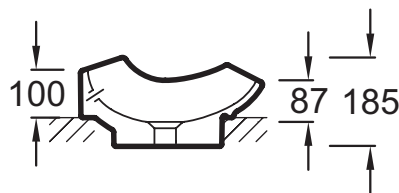

E1186

Collection : LEAF

Couleur* :

00 - Blanc

Bénéfices consommateurs

- DESIGN : Telle une feuille roulée ou un morceau d'écorce, Leaf puise son inspiration dans la nature

Caractéristiques techniques

- Dimensions : 60 x 38 cm
- Poids : 10 kg
- Matériau : Céramique
- Type d'installation : Posé

Dessin technique

Description : Vasque à poser «Artist Edition», 60 x 38 cm. E1186. Collection : LEAF. Dimensions : 60 x 38 cm. Poids : 10 kg. Matériau : Céramique. Type d'installation : Posé.