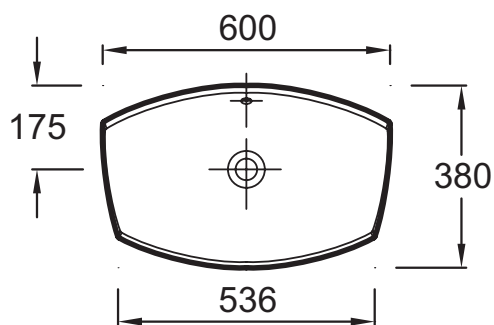

E1186

Collection : LEAF

Couleur* :

00 - Blanc

Bénéfices consommateurs

- DESIGN : Telle une feuille roulée ou un morceau d'écorce, Leaf puise son inspiration dans la nature

Caractéristiques techniques

- Dimensions : 60 x 38 cm
- Poids : 10 kg
- Matériau : Céramique
- Type d'installation : Posé

Dessin technique

Description : Vasque à poser «Artist Edition», 60 x 38 cm. E1186. Collection : LEAF. Dimensions : 60 x 38 cm. Poids : 10 kg. Matériau : Céramique. Type d'installation : Posé.