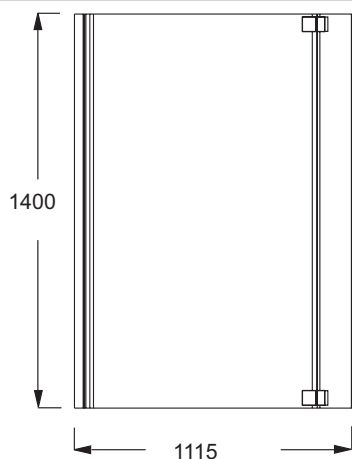

E4930

Collection : BAIN-DOUCHE NÉO

Couleur* :

GA - Profils chromés

Principaux atouts :

Bénéfices consommateurs

- FINITIONS : Charnières et profilés chromés
- ACCÈS FACILITÉ : 1er volet pivotant extérieur/intérieur à 90° et 2ème volet pliant intérieur à 180°.
- ANTI-CALCAIRE : Verre transparent de 6 mm

Bénéfices installateurs

- RÉVERSIBLE Un pare-bain qui s'adapte à toutes les configurations et à toutes les dimensions de baignoire bain-douche Néo, pour une installation droite ou gauche

Caractéristiques techniques

- Dimensions : 111,50 x 142 cm
- Poids : 18 kg
- Matériau : Verre

Dessin technique

Description : Pare-bain 2 volets. E4930. Collection : BAIN-DOUCHE NÉO. Dimensions : 111,50 x 142 cm. Poids : 18 kg. Matériau : Verre.