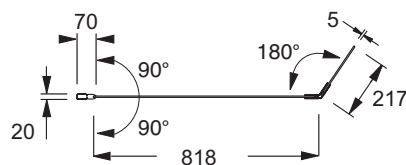

E4930

Collection : BAIN-DOUCHE NÉO

Couleur* :

GA - Profils chromés

Principaux atouts :

Bénéfices consommateurs

- FINITIONS : Charnières et profilés chromés
- ACCÈS FACILITÉ : 1er volet pivotant extérieur/intérieur à 90° et 2ème volet pliant intérieur à 180°.
- ANTI-CALCAIRE : Verre transparent de 6 mm

Bénéfices installateurs

- RÉVERSIBLE Un pare-bain qui s'adapte à toutes les configurations et à toutes les dimensions de baignoire bain-douche Néo, pour une installation droite ou gauche

Caractéristiques techniques

- Dimensions : 111,50 x 142 cm
- Poids : 18 kg
- Matériau : Verre

Dessin technique

Description : Pare-bain 2 volets. E4930. Collection : BAIN-DOUCHE NÉO. Dimensions : 111,50 x 142 cm. Poids : 18 kg. Matériau : Verre.