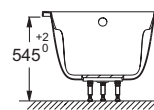

### Caractéristiques techniques

- Dimensions : 150 x 70 x 57,50 cm
- Matériau : Acrylique
- Normes et réglementations : NF
- Forme : Rectangulaire
- Diamètre de bonde : 5,2 cm
- Poids : 15,5 kg
- Type d'installation : Encastré
- Volume : 115/85
- Hauteur des pieds : 118/163
- OPTIONS : Vidage (câble 1 m) avec bonde à recouvrement E70174, pare-bain 1 volet E4932
- DIMENSIONS FOND DE CUVE : 98 x 40 cm
- LIVRÉ AVEC : Poignées en laiton chromé, coussin repose-tête noir et pieds réglables Quick clip

### Produits liés

- E6009 : Tablier latéral 70 cm
- E6116 : Tablier frontal 150 cm
- E4932 : Pare-bain 1 volet

### Dessin technique

| Mm | E6058   | E6048   | E6049   | E6080   | E6057   | E6060   |
|----|---------|---------|---------|---------|---------|---------|
| A  | 1800    | 1800    | 1700    | 1702    | 1600    | 1498    |
| B  | 902     | 803     | 755     | 705     | 755     | 700     |
| C  | 1280    | 1280    | 1180    | 1180    | 1080    | 980     |
| D  | 800     | 500     | 450     | 400     | 450     | 400     |
| E  | 900     | 600     | 750     | 750     | 750     | 650     |
| F  | 300     | 300     | 200     | 200     | 200     | 140     |
| G  | 118/158 | 120/160 | 120/160 | 120/160 | 118/158 | 118/163 |
| H  | 525/565 | 535/575 | 530/570 | 530/570 | 525/565 | 533/578 |

Description : Baignoire 150 x 70 cm. E6060. Collection : ODÉON UP. Dimensions : 150 x 70 x 57,50 cm. Poids : 15,5 kg. Matériau : Acrylique. Type d'installation : Encastré. Normes et réglementations : NF. Volume : 115/85. Forme : Rectangulaire. Hauteur des pieds : 118/163. Diamètre de bonde : 5,2 cm. OPTIONS : Vidage (câble 1 m) avec bonde à recouvrement E70174, pare-bain 1 volet E4932. LIVRÉ AVEC : Poignées en laiton chromé, coussin repose-tête noir et pieds réglables Quick clip. DIMENSIONS FOND DE CUVE : 98 x 40 cm.