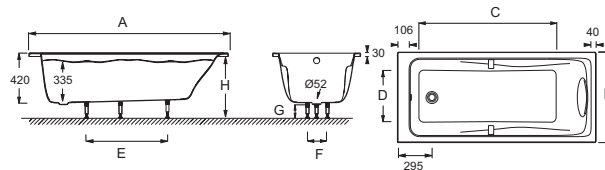

### Caractéristiques techniques

- Dimensions : 150 x 70 x 57,50 cm
- Matériau : Acrylique
- Normes et réglementations : NF
- Forme : Rectangulaire
- Diamètre de bonde : 5,2 cm
- Poids : 15,5 kg
- Type d'installation : Encastré
- Volume : 115/85
- Hauteur des pieds : 118/163
- OPTIONS : Vidage (câble 1 m) avec bonde à recouvrement E70174, pare-bain 1 volet E4932
- DIMENSIONS FOND DE CUVE : 98 x 40 cm
- LIVRÉ AVEC : Poignées en laiton chromé, coussin repose-tête noir et pieds réglables Quick clip

### Dessin technique

| Mm | E6058   | E6048   | E6049   | E6080   | E6057   | E6060   |
|----|---------|---------|---------|---------|---------|---------|
| A  | 1800    | 1800    | 1700    | 1702    | 1600    | 1498    |
| B  | 902     | 803     | 755     | 705     | 755     | 700     |
| C  | 1280    | 1280    | 1180    | 1180    | 1080    | 980     |
| D  | 800     | 500     | 450     | 400     | 450     | 400     |
| E  | 900     | 600     | 750     | 750     | 750     | 650     |
| F  | 300     | 300     | 200     | 200     | 200     | 140     |
| G  | 118/158 | 120/160 | 120/160 | 120/160 | 118/158 | 118/163 |
| H  | 525/565 | 535/575 | 530/570 | 530/570 | 525/565 | 533/578 |

Description : Baignoire 150 x 70 cm. E6060. Collection : ODÉON UP. Dimensions : 150 x 70 x 57,50 cm. Poids : 15,5 kg. Matériau : Acrylique. Type d'installation : Encastré. Normes et réglementations : NF. Volume : 115/85. Forme : Rectangulaire. Hauteur des pieds : 118/163. Diamètre de bonde : 5,2 cm. OPTIONS : Vidage (câble 1 m) avec bonde à recouvrement E70174, pare-bain 1 volet E4932. LIVRÉ AVEC : Poignées en laiton chromé, coussin repose-tête noir et pieds réglables Quick clip. DIMENSIONS FOND DE CUVE : 98 x 40 cm.