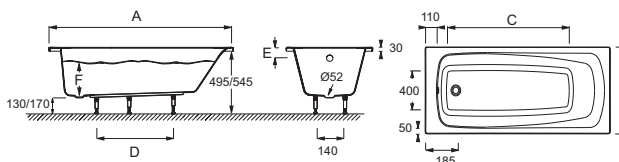

E6811

Collection : STIL 2

Couleur* :

00 - Blanc

Principaux atouts :

Caractéristiques techniques

- Dimensions : 160 x 70 cm
- Matériau : Acrylique
- Forme : Rectangulaire
- Baignoire avec pieds à fixer
- Poids : 14 kg
- Volume : 130/60
- Diamètre de bonde : 5,2 cm

Dessin technique

Mm	E6812	E6811	E6810
A	1700	1597	1497
B	700	700	700
C	1200	1100	1000
D	700	650	650
E	90	60	60
F	275	305	305

Description : Baignoire 160 x 70 cm. E6811. Collection : STIL 2. Dimensions : 160 x 70 cm. Poids : 14 kg. Matériau : Acrylique. Volume : 130/60. Forme : Rectangulaire. Diamètre de bonde : 5,2 cm. Baignoire avec pieds à fixer.