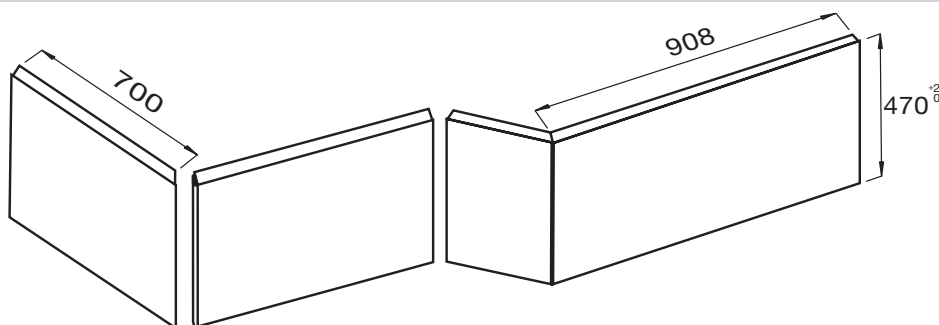

Collection : BAIN-DOUCHE NÉO

Couleur* :

00 - Blanc

Bénéfices consommateurs

- MATÉRIAU : Tablier en aluminium
- DESIGN : Lignes géométriques ultramodernes

Bénéfices installateurs

- PRÉDÉCOUPÉ Ce tablier s'adapte quelle que soit la dimension de la baignoire Bain-douche Néo choisie épousant parfaitement les formes de la baignoire

Caractéristiques techniques

- Dimensions : 111,50 x 140 cm
- Poids : 12,4 kg
- Matériau : Aluminium

Dessin technique

Description : Tablier frontal et latéral. E6D135. Collection : BAIN-DOUCHE NÉO. Dimensions : 111,50 x 140 cm. Poids : 12,4 kg. Matériau : Aluminium.