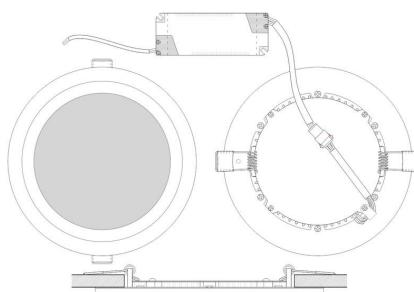

Referencia

LD1010389

Color de luz

Blanco frío

Dimensiones del producto

240x240x12mm

Dimensiones del packaging

27x30x3cm

ESQUEMA DE INSTALACIÓN

Distribución lumínica

Instalación

GALERIA

LINKS

- [Downlight Led KRAMFOR DUAL 18+6W](#)
- [Downlights led](#)
- [Serie Downlight KRAMFOR](#)
- [Serie Downlight Led Extraplano](#)

AVISO