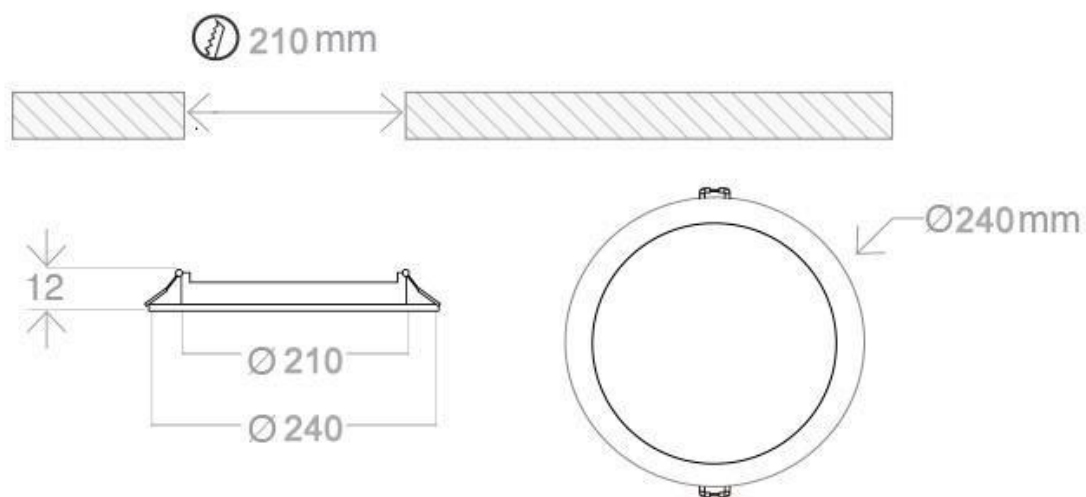

ESQUEMA DE INSTALACIÓN