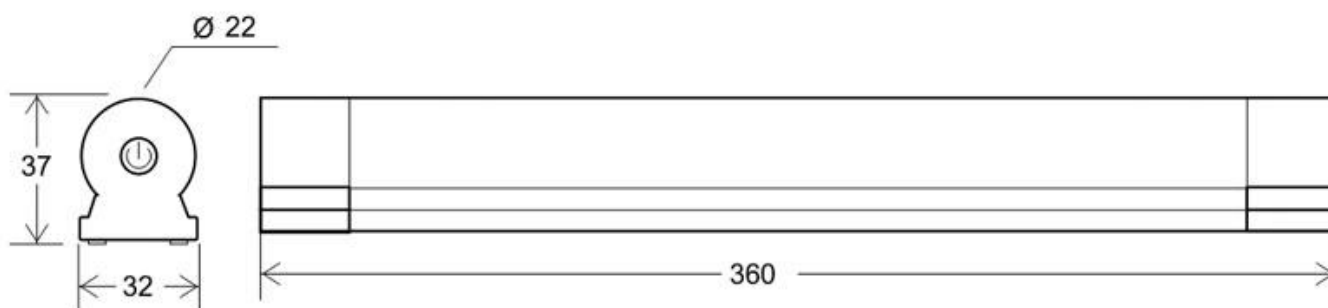

ESQUEMA DE INSTALACIÓN