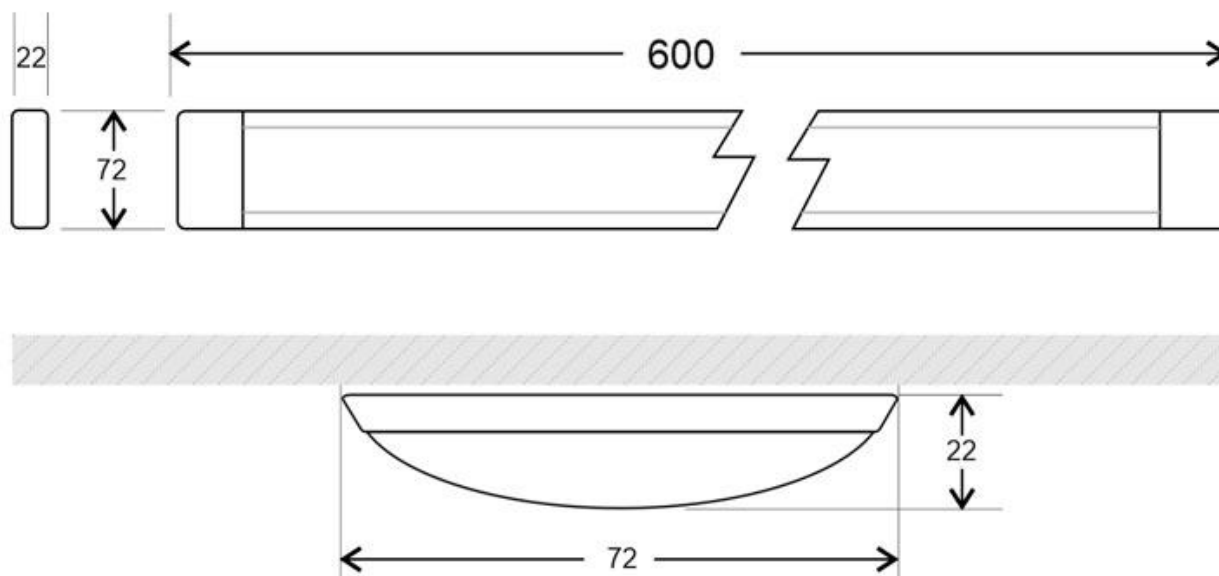

20W

ESPECIFICACIONES

Potencia	20W
Flujo luminoso	1530lm, 1656lm, 1800lm
Temperatura de color	3000K, 4000K, 6000K
Forma y corte	Rectangular mm
Interior-exterior	Interior
Protección IP	IP40
Aislamiento eléctrico	Luminaria de clase II
Otros	Kit todo incluido
Etiqueta energética	A+

Dimensiones del producto

75x600x22mm

Dimensiones del packaging

10x65x4cm

Certificados

CE
ROHS
ECORAAE

Ficha técnica

Luminaria Led de superficie SNOKE, 20W, 60cm

- Reproducción cromática CRI >80

Incluye: luminaria led y soportes para instalación en superficie.

ESQUEMA DE INSTALACIÓN

Instalación

GALERIA

AVISO

Datos sujetos a cambios sin aviso. Excepto errores y omisiones. Asegúrese de utilizar el archivo más reciente posible.