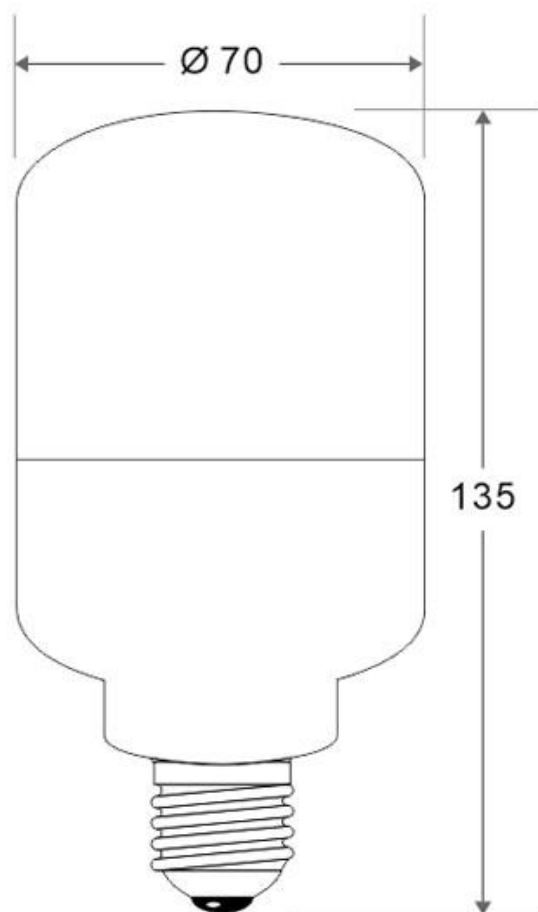

ESQUEMA DE INSTALACIÓN