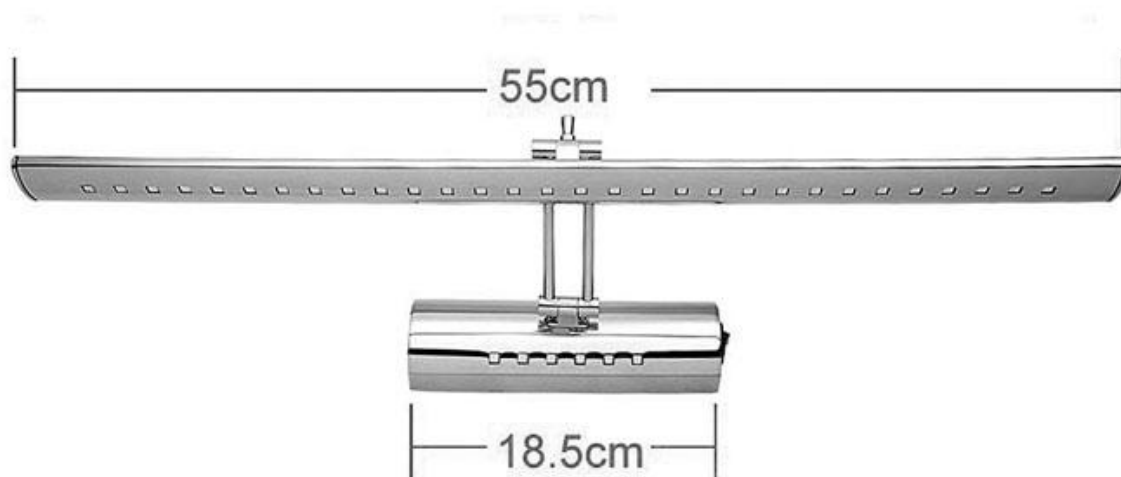

ESQUEMA DE INSTALACIÓN

Instalación