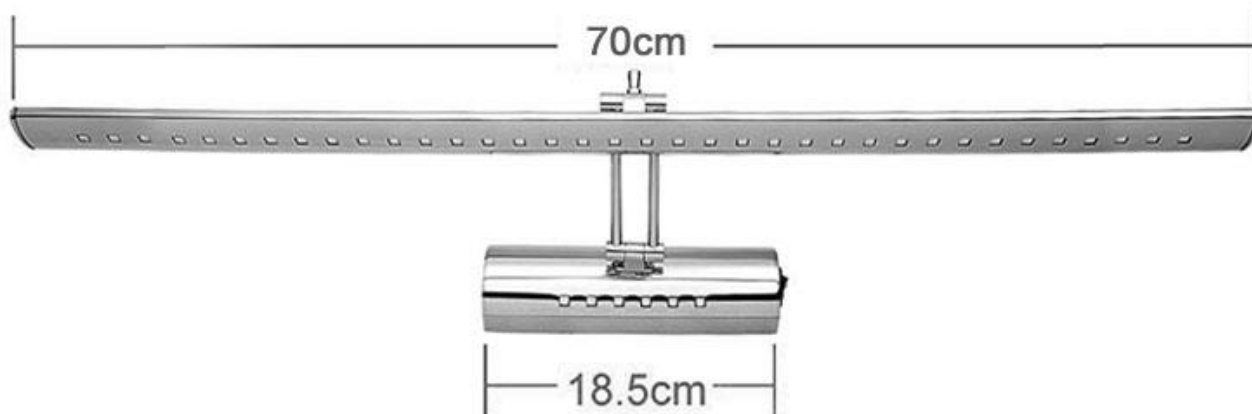

ESQUEMA DE INSTALACIÓN

Instalación