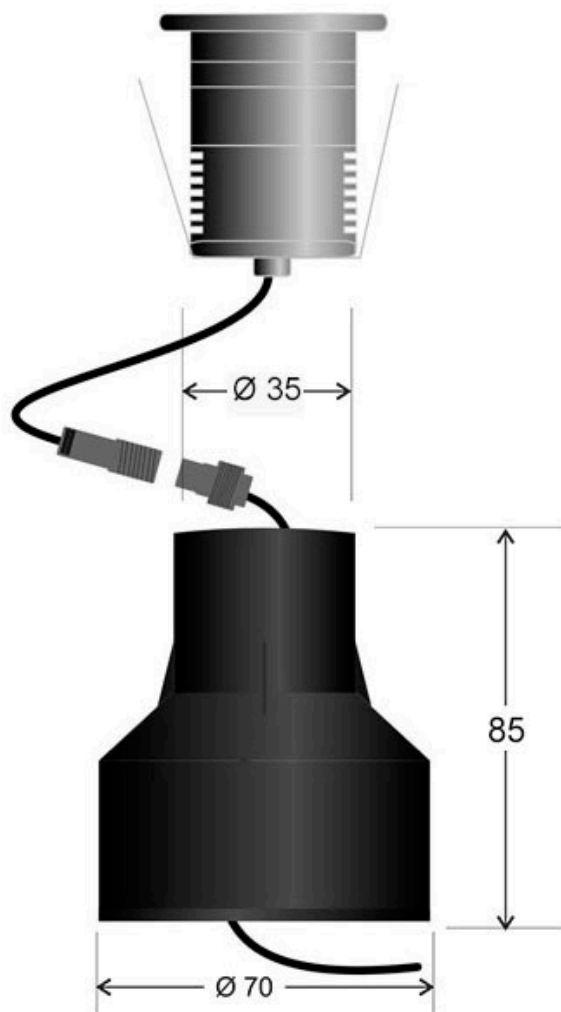

Caja para empotrar foco Ø35mm

Caja para empotrar foco led.

ESPECIFICACIONES

Longitud (Metros)	1 metro
Interior-exterior	Interior

Referencia

LD1021139

Dimensiones del producto

76x35x70mm

Dimensiones del packaging

8x8x8cm

Certificados

CE
ROHS
ECORAEE

DETALLES

Caja para empotrar foco led.

ESQUEMA DE INSTALACIÓN

GALERIA