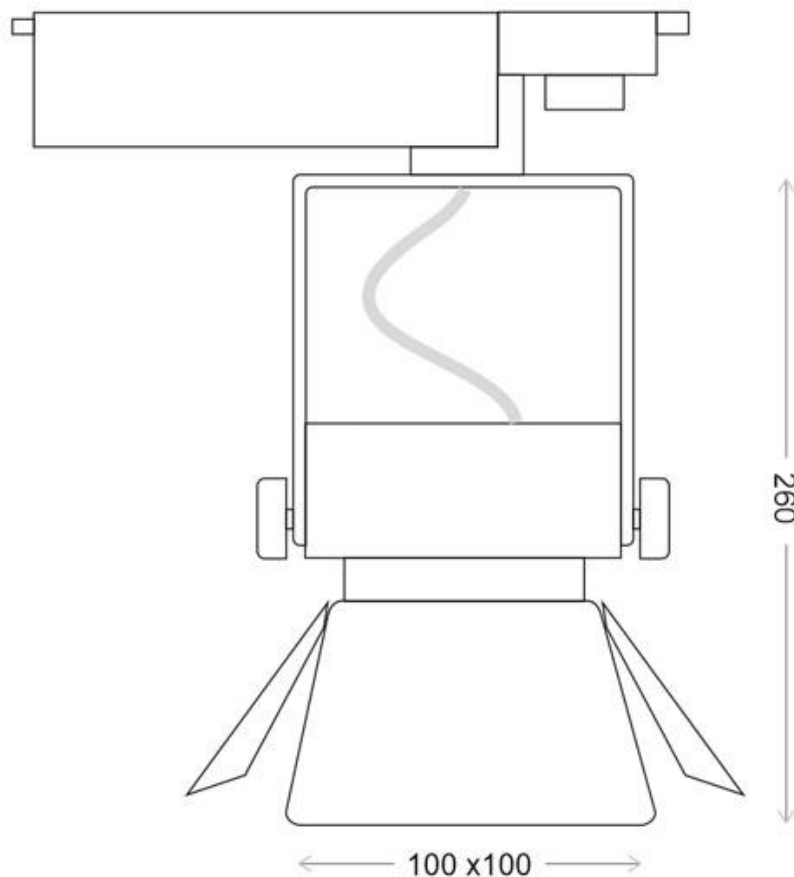

ESQUEMA DE INSTALACIÓN