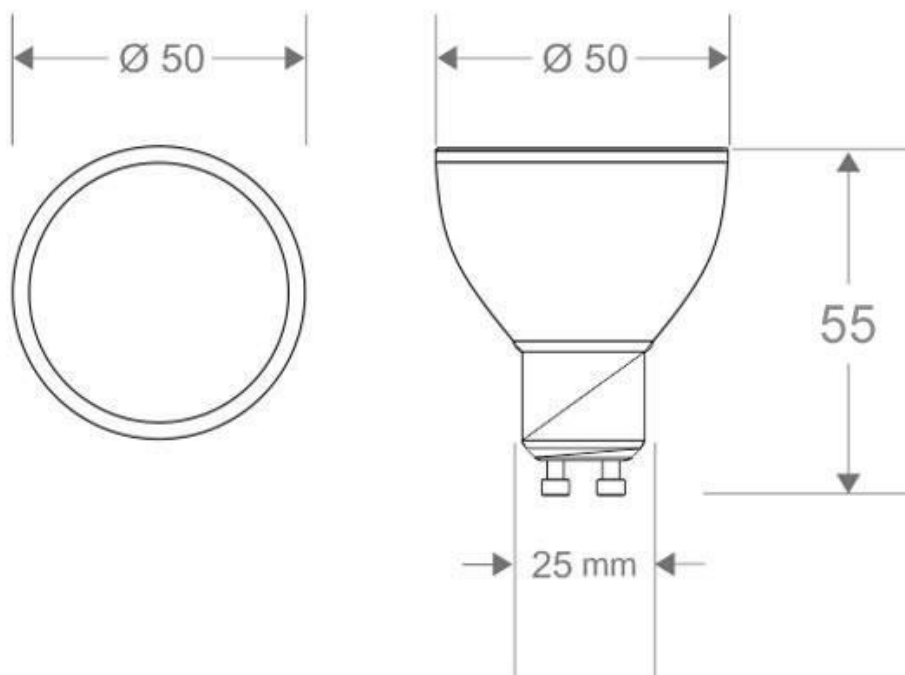

ESQUEMA DE INSTALACIÓN