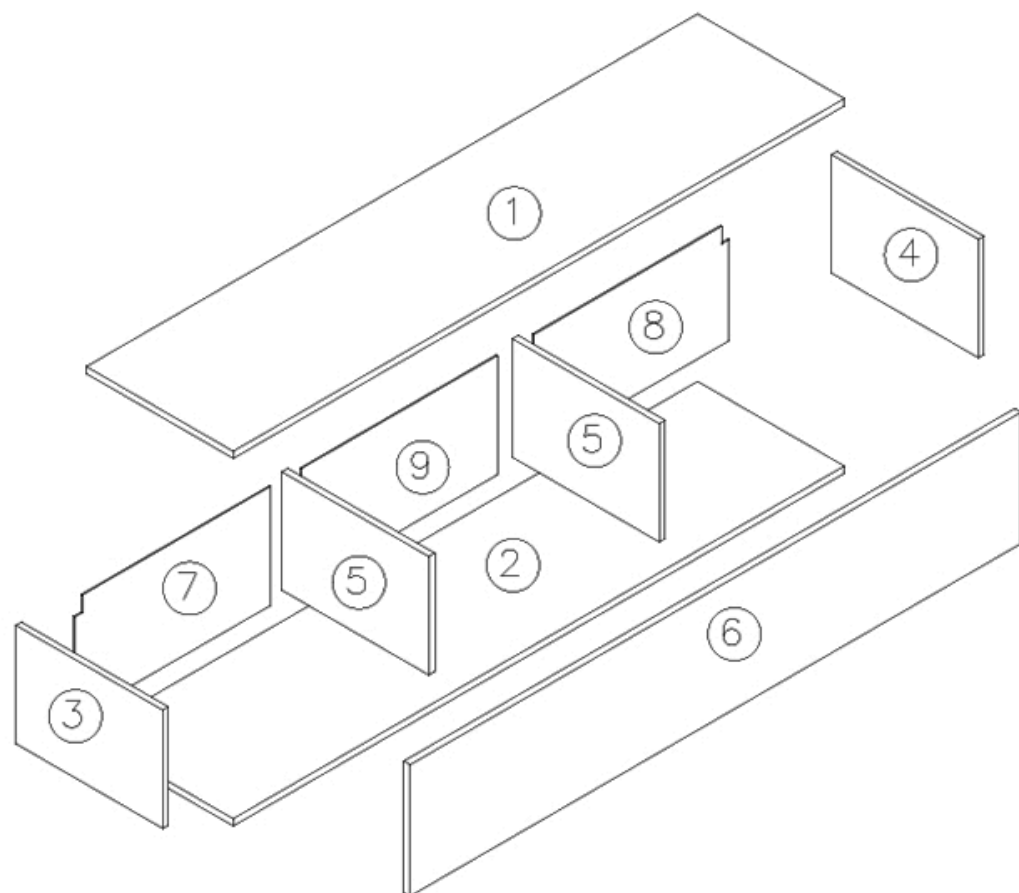

TVSD032

<p>A</p>  <p>16PCS</p>	<p>B</p>  <p>16PCS</p>	<p>C</p>  <p>3PCS</p>	<p>D</p>  <p>1PCS</p>	<p>E</p>  <p>2PCS</p>	<p>F</p> <p>3.5*14</p>  <p>24PCS</p>	<p>G</p> <p>3.5*30</p>  <p>4PCS</p>	<p>H</p> <p>4*50</p>  <p>4PCS</p>
<p>I</p>  <p>4PCS</p>	<p>J</p>  <p>5PCS</p>	<p>K</p> <p>3.5*25</p>  <p>10PCS</p>					

Wall hung
Colgado en la pared
Sospeso
Accroché au mur

With legs
Con pies
Con piedini
Avec pieds