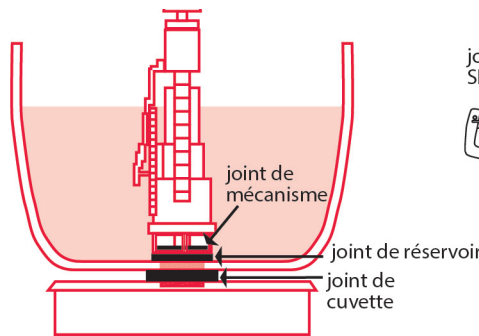

WC

membrane et support pour robinet flotteur DAL

Caractéristiques produit

membrane et support pour robinet flotteur

DAL

Application

En remplacement de la membrane qui se trouve sur les robinets flotteurs GROHE DALI.

Données commerciales

- Présentation : coque / 1 pièce
- Référence : N06165
- Gencod : 3342978027243