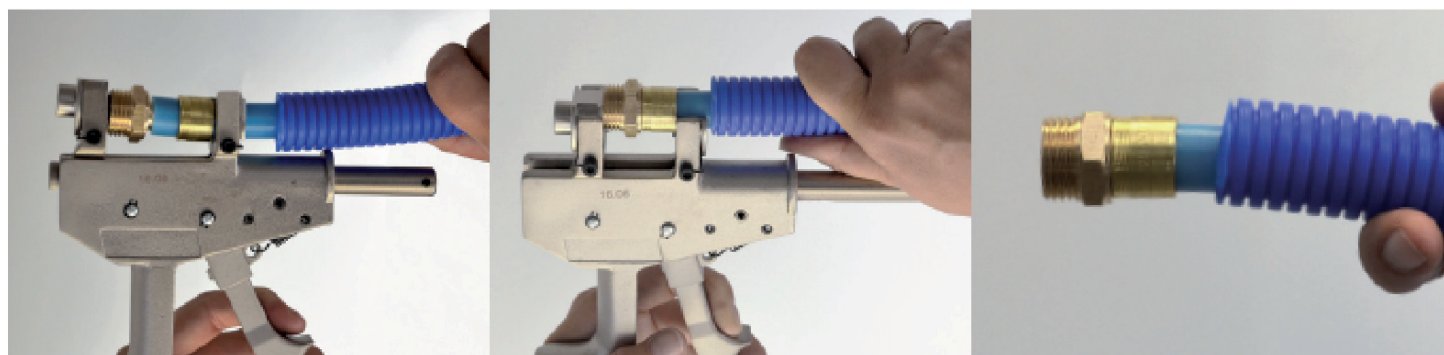

GLISSEMENT

PER glissement coffret de montage - modèle PRO

Caractéristiques produit

coffret de montage - modèle PRO

Application

Coffret complet contenant la pince à évaser, la pince à glissement et tous les adaptateurs et butoirs nécessaires au montage.