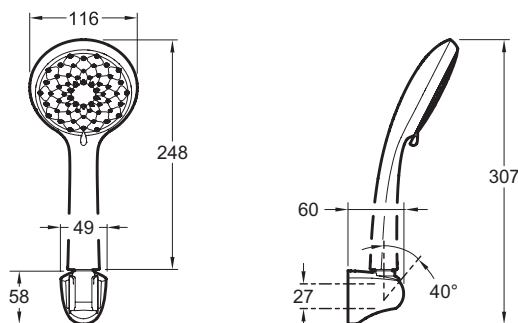

E76759

Collection : AWAKEN

Couleur* :

CP - Chrome

Principaux atouts :

Caractéristiques techniques

- DIMENSIONS : 11 x 11 cm
- NORMES ET RÉGLEMENTATIONS : ACS
- DESIGN DE ROBINETTERIE DE DOUCHE : CONTEMPORAIN ROND
- TYPE DE FLEXIBLE : Flexible lisse anti-torsion aspect métal
- POIDS : 1 kg
- ECO CONSO : ECO D'EAU
- DÉBIT DOUCHETTE : 9 l/mn

Bénéfices consommateurs

- ÉCONOMIE D'EAU : Débit limité à 9 l/mn mais confort optimal
- CONFORT : Ø 110 mm pour une couverture. Puissance du jet modulable d'un simple mouvement
- ENTRETIEN AISÉ : Système anti-calcaire MastClean
- DESIGN : De forme géométrique ou organique, le design est sublimé par la surface satinée de la douchette

Dessin technique

Descriptif CCTP : Ensemble de douche - Organic - avec support mural. E76759. Collection : AWAKEN. DIMENSIONS : 11 x 11 cm. POIDS : 1 kg. NORMES ET RÉGLEMENTATIONS : ACS. ECO CONSO : ECO D'EAU. DESIGN DE ROBINETTERIE DE DOUCHE : CONTEMPORAIN ROND. DÉBIT DOUCHETTE : 9 l/mn. TYPE DE FLEXIBLE : Flexible lisse anti-torsion aspect métal.