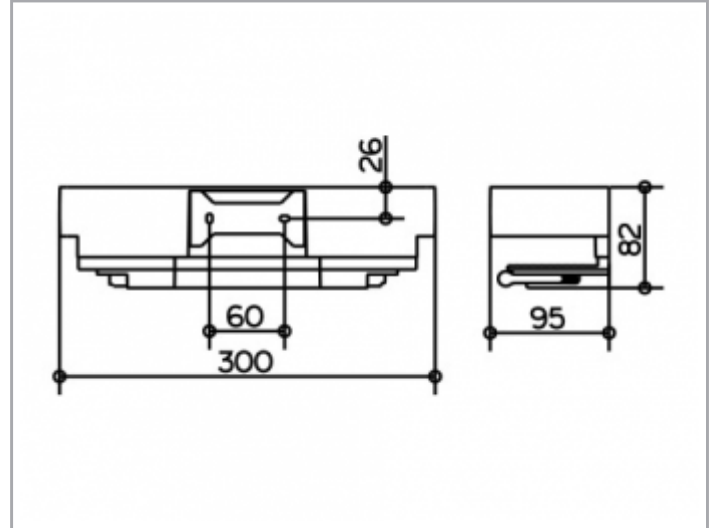

Edition 11

11159010000 Panier porte-éponge

PRODUIT

DESSIN

CARACTÉRISTIQUES DU PRODUIT

avec raclette intégrée

SURFACE

aluminium argent anodisé (E6 EV1)/chromé