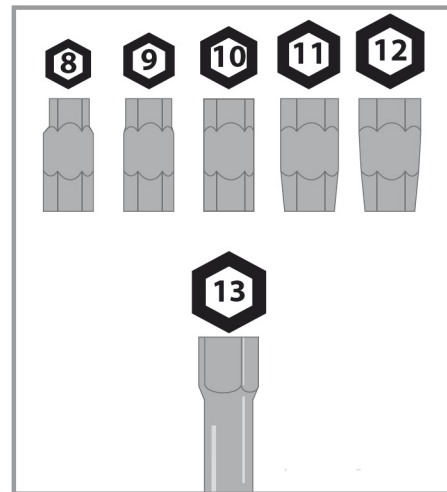

ACCESSOIRES DE POSE

clé de montage de robinet 5 douilles

Caractéristiques produit

clé de montage de robinet

5 douilles fournies

Application

idéal pour visser/dévisser les écrous difficiles d'accès d'un robinet. Poignée articulée multidirectionnelle. Longueur 24 cm (sans la poignée)

Données commerciales

- Présentation : coque / 1 pièce
- Référence : N03001
- Gencod : 3342978024174