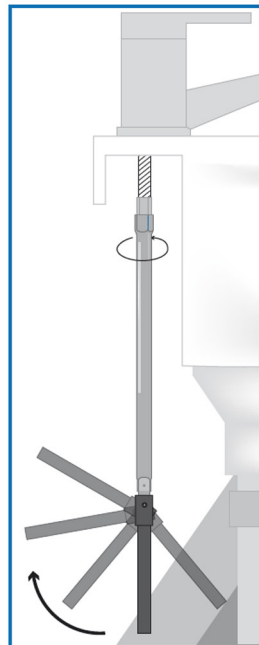

ACCESSOIRES DE POSE

clé de montage de robinet 5 douilles

Caractéristiques produit

clé de montage de robinet

5 douilles fournies

Application

idéal pour visser/dévisser les écrous difficiles d'accès d'un robinet. Poignée articulée multidirectionnelle. Longueur 24 cm (sans la poignée)