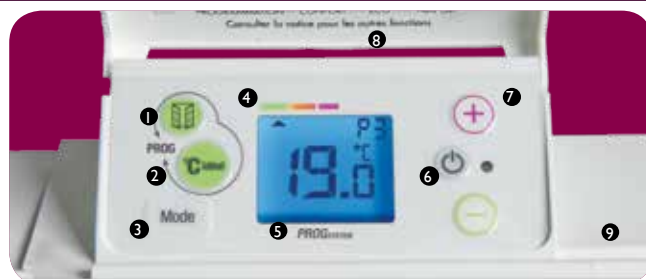

- Permet à l'appareil de se régler tout seul et optimise les fonctions d'énergie.

Fonction "détection automatique de Fenêtre ouverte" avec sécurité anti-gaspillage

- La fenêtre est ouverte et l'appareil s'arrête automatiquement pour éviter tout gaspillage.

Affichage de la température

- Réglage et affichage de la température désirée sur écran rétroéclairé.

Indicateur comportemental interactif d'aide au réglage

- Permet de contrôler mais aussi d'ajouter la température désirée.

Verrouillage parental

- Permet de bloquer l'accès au réglage de l'appareil afin d'empêcher toute modification intempestive.

Boîtier de commande avec écran

Programmation intégrée

- 1 Fonction "Détection automatique de fenêtre ouverte".
- 2 Fonction °C idéal
- 1+2 Accès à la programmation des modes Confort et Eco (-3,5°C) : 3 programmes pré-enregistrés et 3 programmes personnalisables.
- 3 Sélecteur de fonctions : Auto > Confort > Eco > Hors-gel.
- 4 Indicateur comportemental.
- 5 Écran LCD rétroéclairé avec affichage de la température de consigne.
- 6 Marche/Arrêt chauffage avec voyant lumineux.
- 7 Augmentation/diminution de la température de consigne.
- 8 Capot de protection opaque avec mode d'emploi intégré.
- 9 Logement pour cassette de programmation Ecobox/RFbox courant porteur ou radiofréquence.