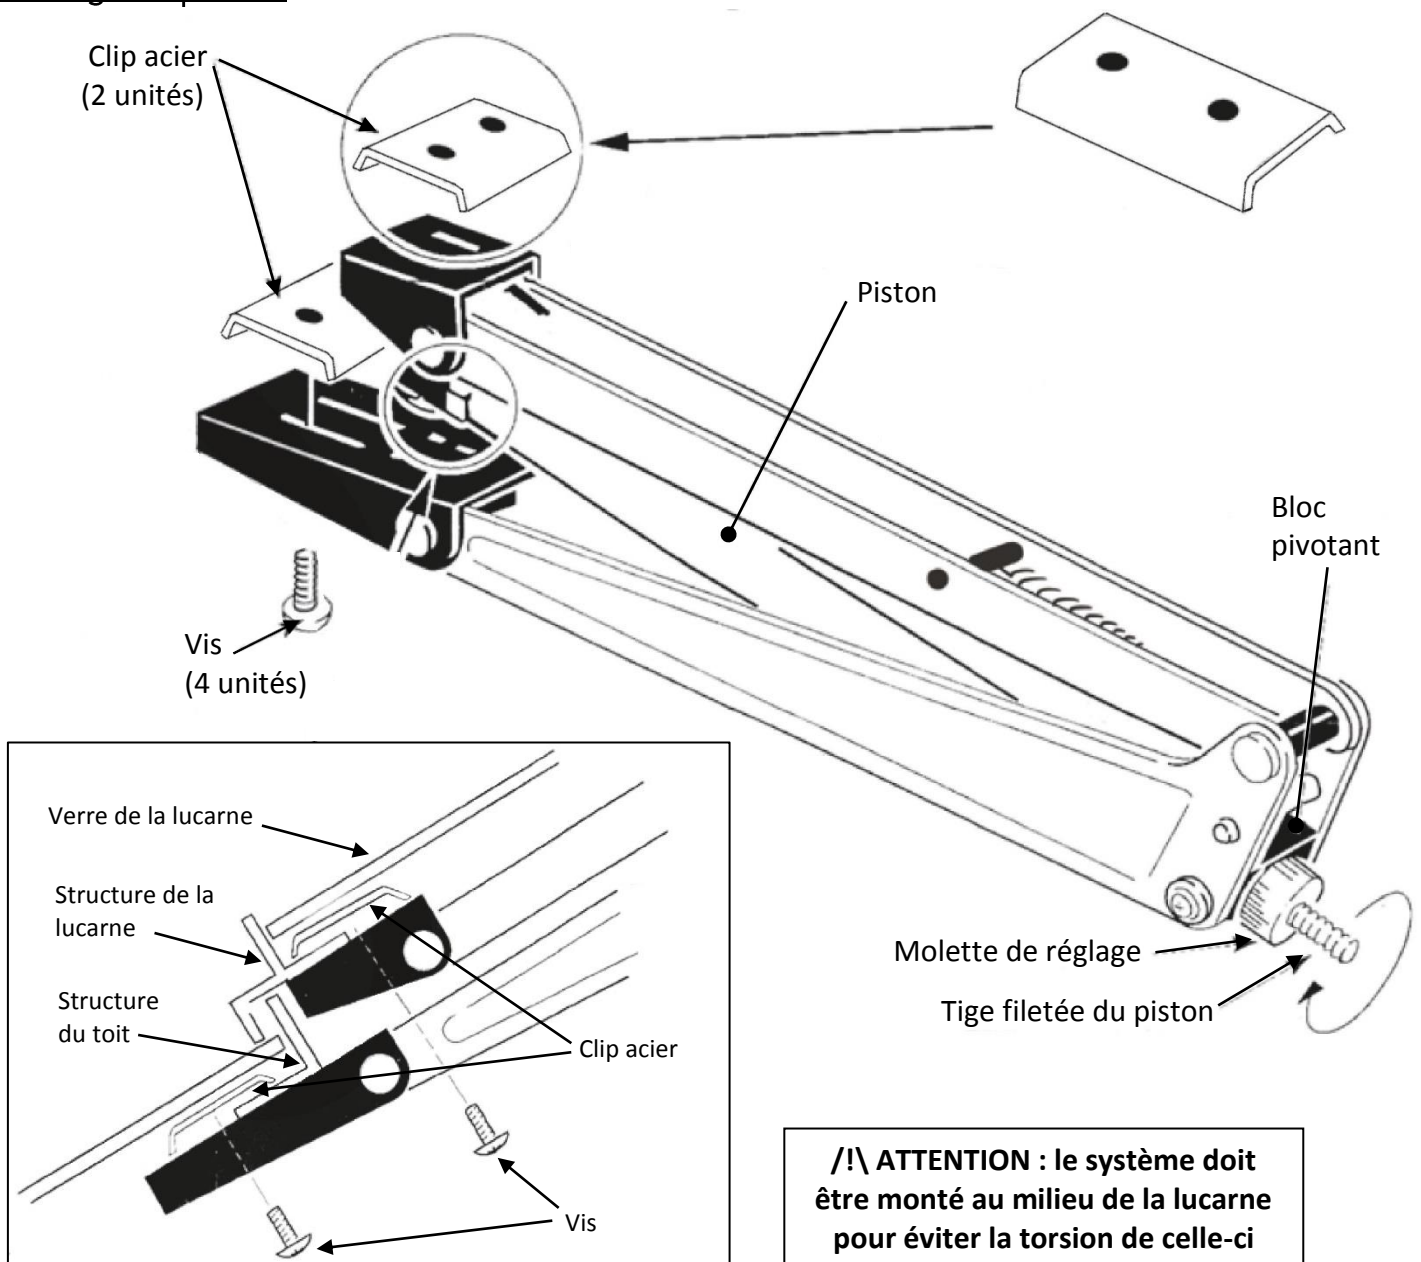

## Notice de montage de l'ouverture automatique universelle pour serre

Fabriqué en Europe

Made in Europe

## IMPORTANT

- Lisez toute la notice avant de commencer le montage de l'ouverture automatique
- Effectuez le montage dans l'ordre des étapes de la notice ci-dessous

### Montage du produit

**/!\ ATTENTION : le système doit être monté au milieu de la lucarne pour éviter la torsion de celle-ci**

Schéma de principe : la structure de la serre varie en fonction du type de serre