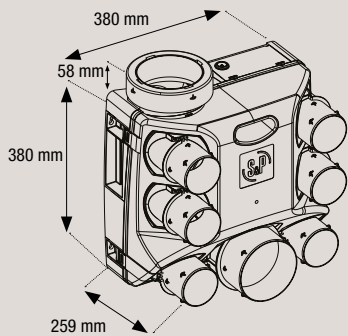

CONSUMMATION À PARTIR DE
28
W-Th-C

ULTRA SILENCIEUX
19,5
dB(A)*

* Pression acoustique à la bouche cuisine à 1,5 m

Caractéristiques

DIMENSIONS

Pour maison jus'au T7

6 piquages sanitaires Ø 80 mm

1 piquage cuisine Ø 125 mm