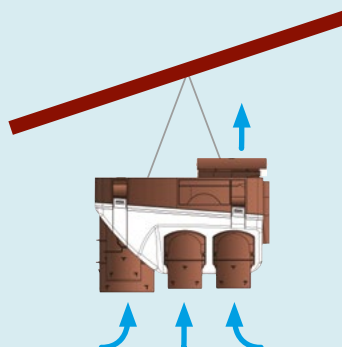

Installation toutes situations

Rejet en ligne

Montage en plafond ou faux plafond

Montage suspendu

Montage mural

Rejet à 90°

VMC Hygroréglables Ultra Performantes

Tableau des consommations

HYGRO TYPE B

Pièces principales					Qvmin (débit mini)	Qvmax (débit maxi)	OZEO 2CC BW
	SdB / WC	SdB	WC	SdE	m ³ / h	m ³ / h	Puissance électrique pondérée W-Th-C
F1	1	0	0	0	16	124	3,9
	0	1	1	0	16	143	4,1
	1	0	0	0	26	135	4,3
F2	0	1	1	0	26	160	4,6
	1	0	0	0	34	165	6,3
F3	0	1	1	0	32	184	6,5
	1	0	0	1	34	173	6,4
F3 optimisé	0	1	1	0	27	169	6,3
	0	1	1	0	32	184	6,6
F4	0	1	2	1	42	194	7,3
	1	1	1	0	53	195	8,2
F5	0	1	1	0	36	199	7
	1	1	1	0	53	195	8,5
F6	0	2	2	0	51	214	8,7
	1	1	1	1	58	200	9,2
F7	0	2	2	0	51	214	8,9