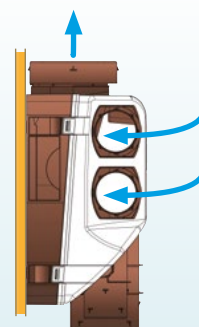

Installation toutes situations

Rejet en ligne

Montage en plafond ou faux plafond

Montage suspendu

Montage mural

Rejet à 90°

VMC Hygroréglables Ultra Performantes

Tableau des consommations

HYGRO TYPE B

Pièces principales					Qvmin (débit mini)	Qvmax (débit maxi)	OZEO 2CC BW
	SdB / WC	SdB	WC	SdE	m ³ / h	m ³ / h	Puissance électrique pondérée W-Th-C
F1	1	0	0	0	16	124	3,9
	0	1	1	0	16	143	4,1
	1	0	0	0	26	135	4,3
F2	0	1	1	0	26	160	4,6
	1	0	0	0	34	165	6,3
F3	0	1	1	0	32	184	6,5
	1	0	0	1	34	173	6,4
F3 optimisé	0	1	1	0	27	169	6,3
	0	1	1	0	32	184	6,6
F4	0	1	2	1	42	194	7,3
	1	1	1	0	53	195	8,2
F5	0	1	1	0	36	199	7
	1	1	1	0	53	195	8,5
F6	0	2	2	0	51	214	8,7
	1	1	1	1	58	200	9,2
F7	0	2	2	0	51	214	8,9