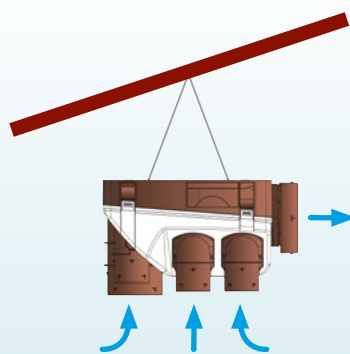

VMC HYGRORÉGLABLE BASSE CONSOMMATION

Référence	Code	Type logement	Bouche Cuisine	Bouche Salle de bain	Bouche WC
OZEO 2 HA/HB	602700	CAISSON NU			
KIT TYPE B AVEC BOUCHES À PILES + DÉTECTION DE PRÉSENCE EN W. C. (piles type LR 06 par 3 non fournies)*					
OZEO 2 KHB T3/7P	602711	T3 au T7	BEHC.P* 10-45/135	BEHS 10-40	BEHW.DP* 5/30

Installation toutes situations

Rejet en ligne

Montage en plafond ou faux plafond

Montage suspendu

Montage mural

Rejet à 90°

VMC Hygroréglables Ultra Performantes

Tableau des consommations

HYGRO TYPE B

Pièces principales					Qvmin (débit mini)	Qvmax (débit maxi)	OZEO 2CC BW
	SdB / WC	SdB	WC	SdE	m ³ / h	m ³ / h	Puissance électrique pondérée W-Th-C
F1	1	0	0	0	16	124	3,9
	0	1	1	0	16	143	4,1
	1	0	0	0	26	135	4,3
F2	0	1	1	0	26	160	4,6
	1	0	0	0	34	165	6,3
F3	0	1	1	0	32	184	6,5
	1	0	0	1	34	173	6,4
F3 optimisé	0	1	1	0	27	169	6,3
	0	1	1	0	32	184	6,6
F4	0	1	2	1	42	194	7,3
	1	1	1	0	53	195	8,2
F5	0	1	1	0	36	199	7
	1	1	1	0	53	195	8,5
F6	0	2	2	0	51	214	8,7
	1	1	1	1	58	200	9,2
F7	0	2	2	0	51	214	8,9