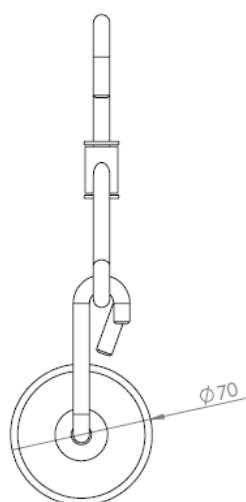

## FICHE TECHNIQUE POULIE PTT CHAPE OUVRANTE

POULIE ALU

REF MILNOV	CMU (Kg)	Passage poulie ALU (mm)	Dimensions Hors tout (mm)	Poids (Kg)
POULPTT60	130	60	250 x 115 x 70	0.6