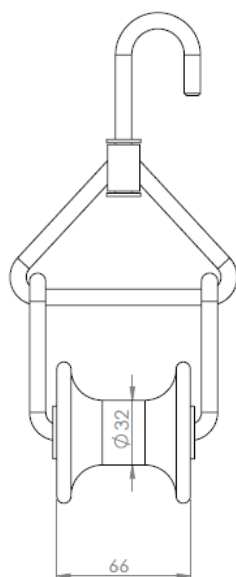

## FICHE TECHNIQUE POULIE PTT CHAPE OUVRANTE

POULIE ALU

REF MILNOV	CMU (Kg)	Passage poulie ALU (mm)	Dimensions Hors tout (mm)	Poids (Kg)
POULPTT60	130	60	250 x 115 x 70	0.6