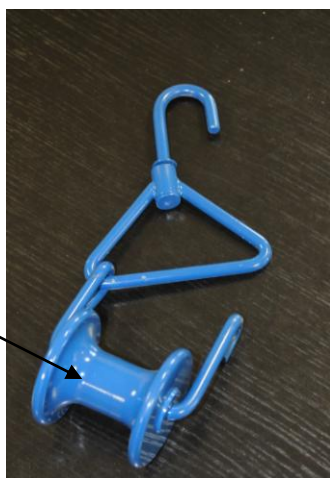

## FICHE TECHNIQUE POULIE PTT CHAPE OUVRANTE

POULIE ALU

REF MILNOV	CMU (Kg)	Passage poulie ALU (mm)	Dimensions Hors tout (mm)	Poids (Kg)
POULPTT60	130	60	250 x 115 x 70	0.6