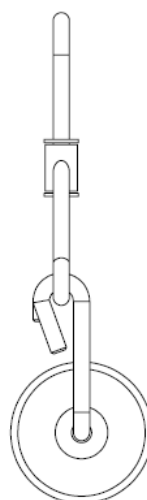

# MILNOV

Fabricant d'équipements pour le tirage et déroulage des câbles

## FICHE TECHNIQUE POULIE PTT CHAPE OUVRANTE

POULIE ALU

REF MILNOV	CMU (Kg)	Passage poulie ALU (mm)	Dimensions Hors tout (mm)	Poids (Kg)
POULPTT60	130	60	250 x 115 x 70	0.6