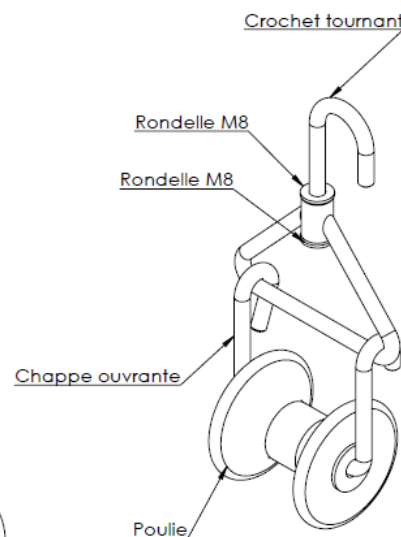

## FICHE TECHNIQUE POULIE PTT CHAPE OUVRANTE

POULIE ALU

REF MILNOV	CMU (Kg)	Passage poulie ALU (mm)	Dimensions Hors tout (mm)	Poids (Kg)
POULPTT60	130	60	250 x 115 x 70	0.6