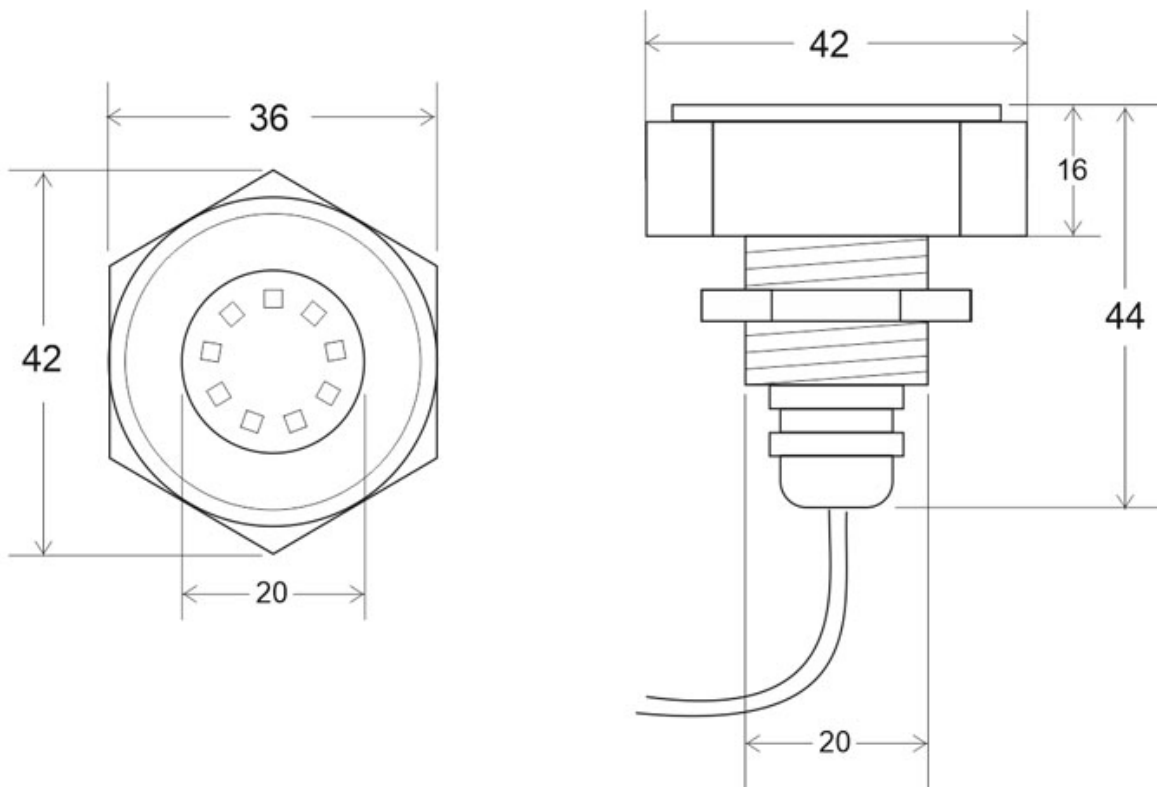

### ESPECIFICACIONES

Potencia	<b>27W</b>
Ángulo de apertura	<b>180°</b>
CRI	<b>80</b>
Número de leds	<b>9x3W</b>
Longitud de onda	<b>R-620-630 / G-510-525 / B-455-470nm</b>
Alimentación	<b>DC12V</b>
Chip	<b>CREE SMD2216</b>
Interior-exterior	<b>Exterior</b>
Protección IP	<b>IP68</b>
Protección IK	<b>IK09</b>
Iluminación para...	<b>Sumergibles</b>
Etiqueta energética	<b>A+</b>

#### Dimensiones del producto

174x174x69mm

## Ficha técnica

Foco Led sumergible Empotrado JKENWE LED 27W, RGB, IP68

LEDBOX®

cualquier lugar.

**Requiere alimentación DC12V y controlador RGB.**

## ESQUEMA DE INSTALACIÓN